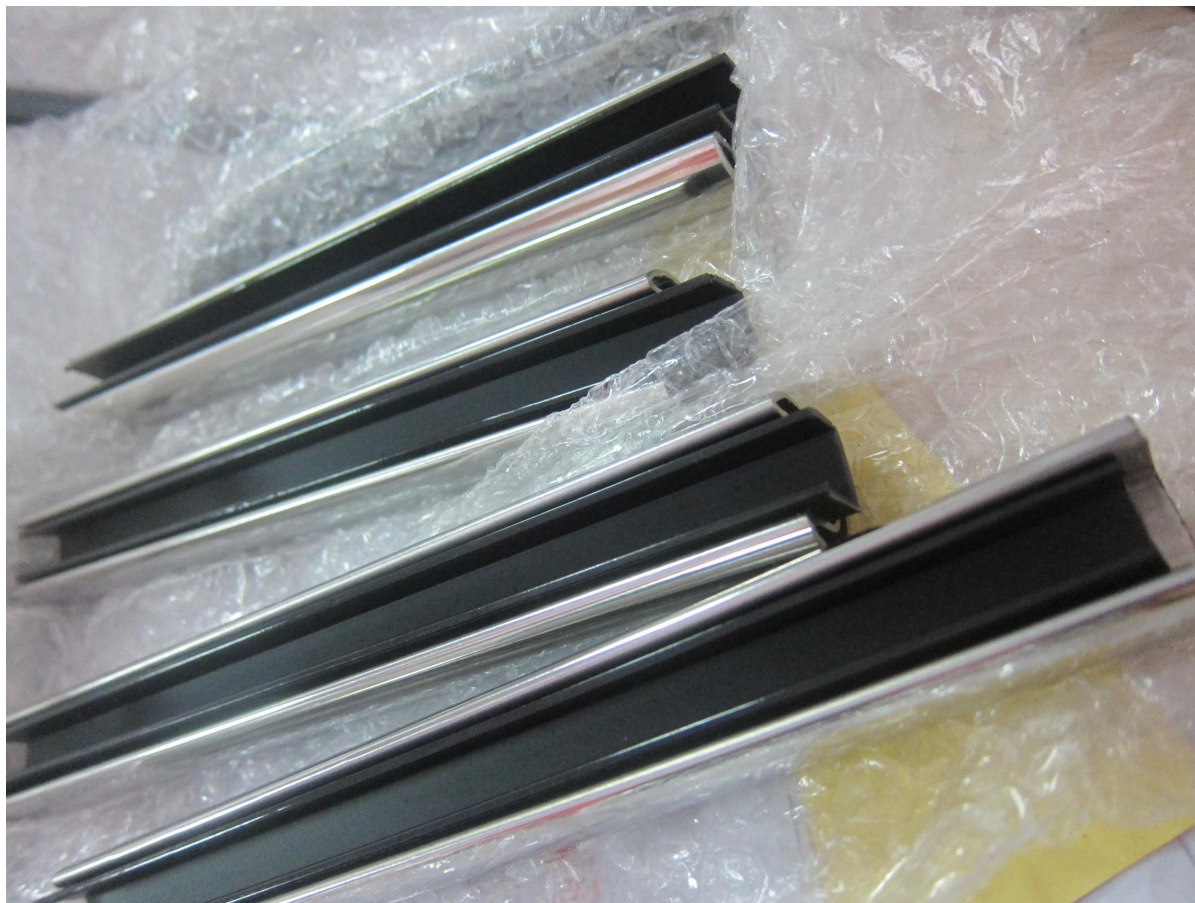

Materiaal: roestvrij staal 304/316 / 316L

Afwerking: Geborsteld of Mirror gepolijst

Voor glasdikte : 8-13.52mm dikte

Dimensie: Vierkante vorm, 25 \* 20mm, groove 14 \* 14mm,

5,8 meter per lengte, of als je per eis gesneden in secties

2. china leverancier vierkante roestvrij stalen leuning hulpstukken voor  
8-13.52mm glazen balustrade gegevens:

# Square slot handrail series

china leverancier vierkante roestvrij stalen leuning hulpstukken voor 8-13.52mm glazen balustrade foto's,

3. china leverancier vierkante roestvrij stalen leuning hulpstukken voor 8-13.52mm glazen balustrade project:

4. china leverancier vierkante roestvrij stalen leuning hulpstukken voor 8-13.52mm glazen balustrade pakket:

5. Ronde roestvrij stalen leuning hulpstukken voor 8-13.52mm glazen balustrade:

[javascript: void \(0\); / \\* 1469676973592 \\* /](javascript:void(0);/*1469676973592*/)