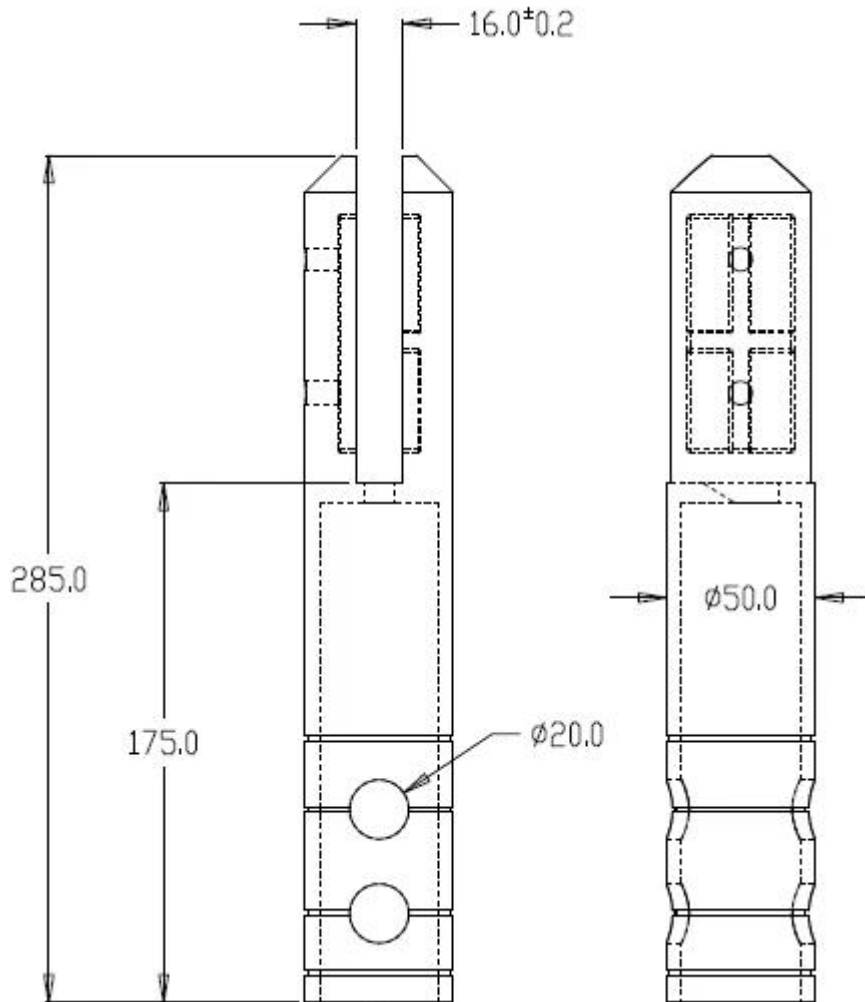

kernboor glas hekwerk round tuiten

Het is een van de veiligste manieren om rond te kernboor spie of vierkant kernboormachine spon voor glas hekwerk gebruiken

Hier zijn afmetingen en foto ronde kernboor spon

Pakket round kernboor spon en vierkante kernboor spon

SCM-2 SATIN

Voor meer informatie, bel of e-mail me!

Tel: +86 13266706610

E-mail: sales06@launch-china.cn