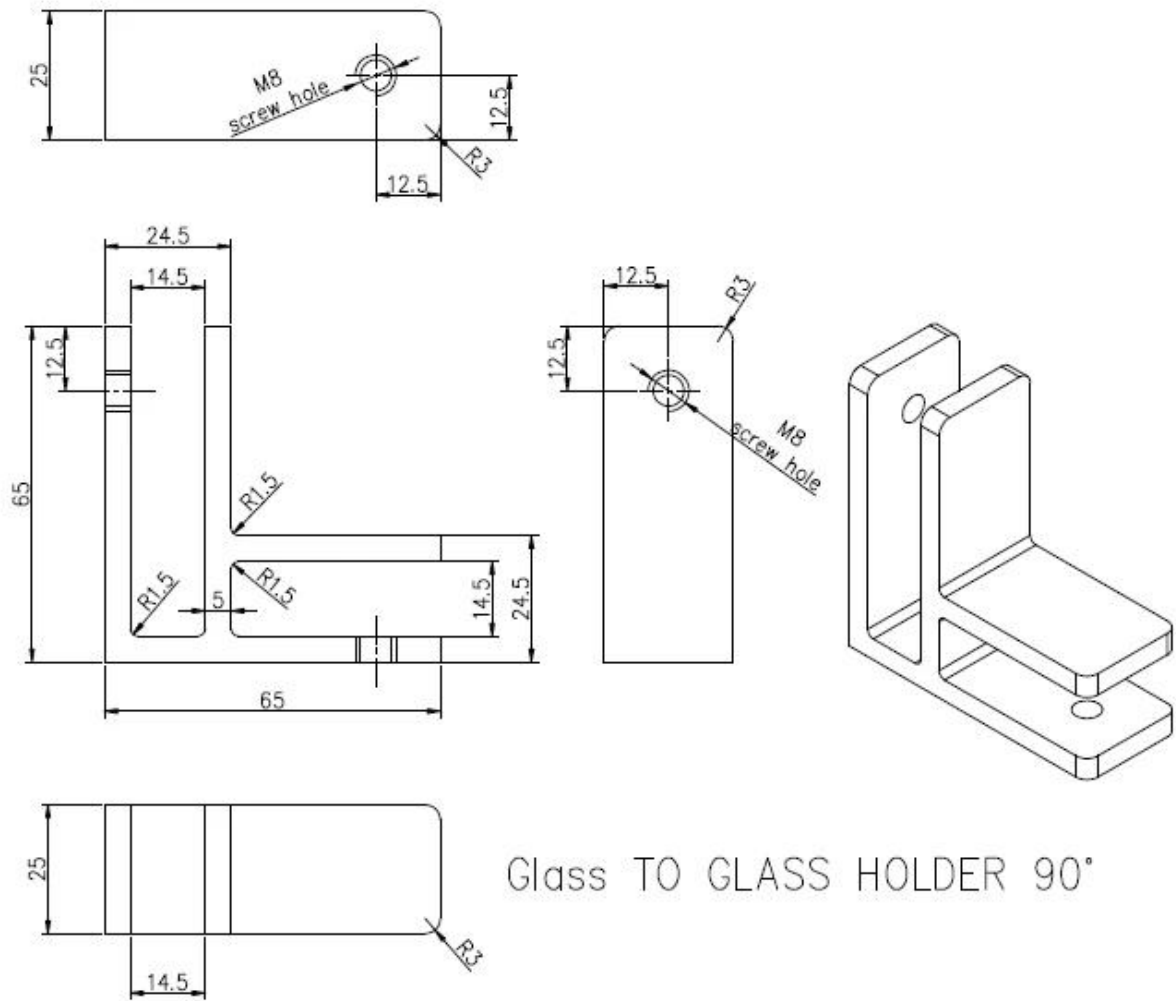

Voor frameless zwembad / balkon glazen leuning hoek 90 graden glazen klem voor 10-12 mm glazen panelen.

Kenmerken van hoek 90 graden glazen klemmen

- Voor 10-12 mm glazen panelen
- 304/316 roestvrij staal
- gebruikt bij de hoek om de glazen hek stabiel te maken
- Modelnr. CB-90B
- Geen glazen gaten, wrijving fit

Glass TO GLASS HOLDER 90°

Productie van hoek 90 graden glazen klem -

Schroeven voor hoek 90 graden glazen klem voor 12 mm glas -