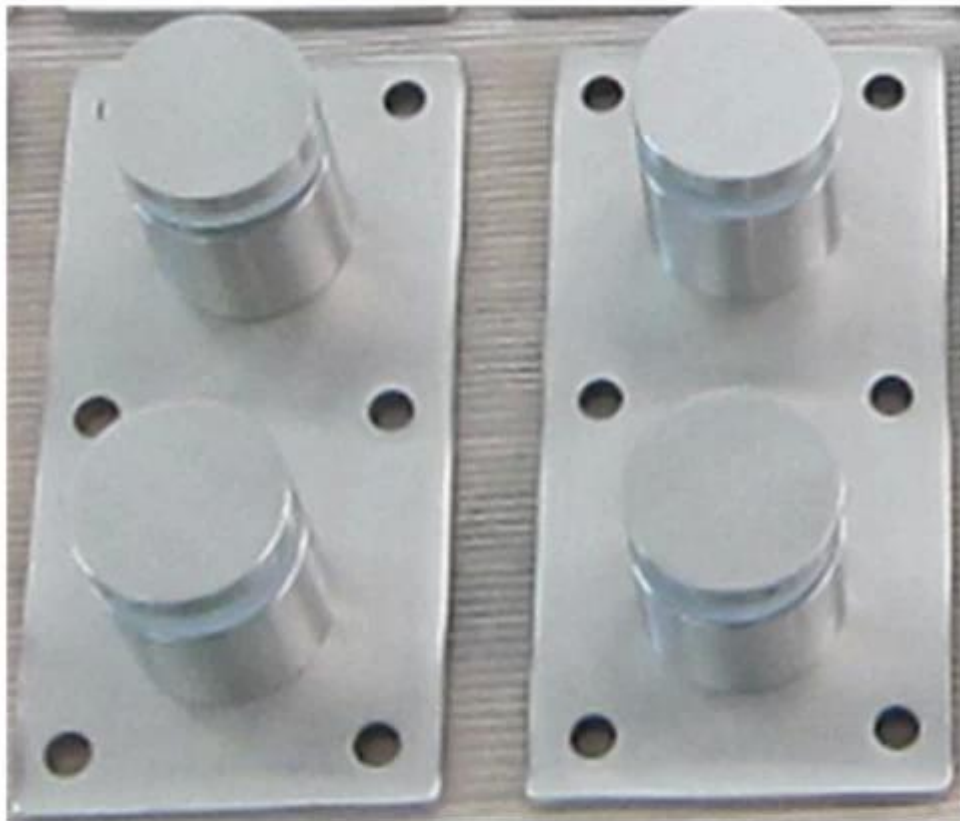

CRL plaat basisglas standoff beugel voor frameless glazen balkon

Functies voor plaat basisglas standoff beugel

-316 RVS

-afwerking geborsteld

-Muurmontage

-voor 10-19mm dikte glas

Tekening voor plaat basisglas standoff beugel

Foto's voor plaat basisglas standoff beugel

SF-50T

glass standoff SF-30

project foto's voor de afstandsteun beugel plaat basisglas voor frameless glazen balkon