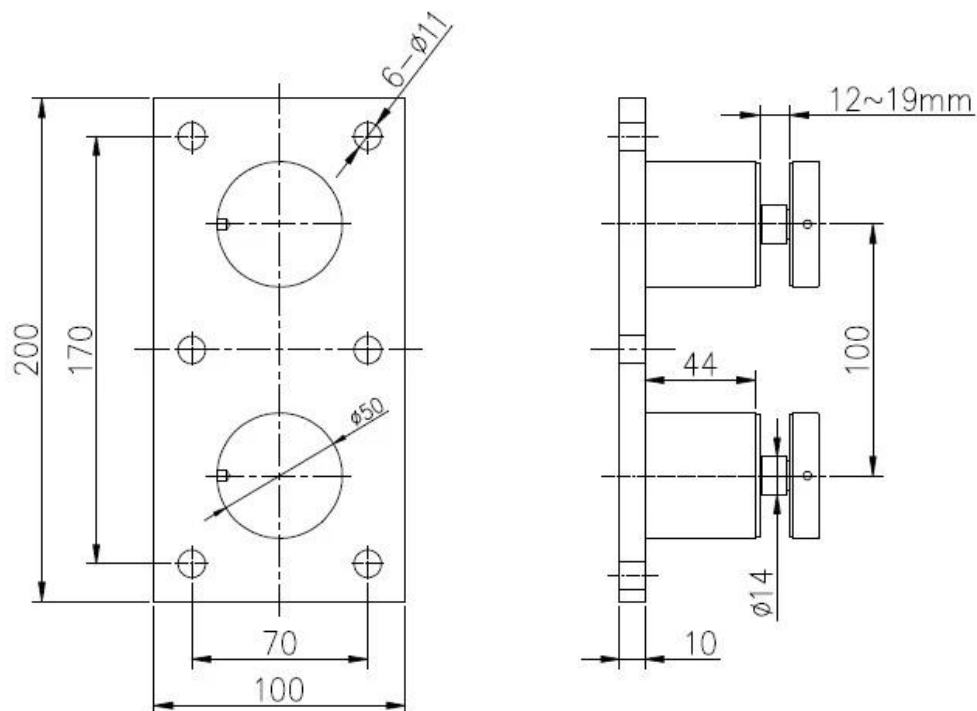

CRL plaat basisglas standoff beugel voor frameless glazen balkon

Functies voor plaat basisglas standoff beugel

-316 RVS

-afwerking geborsteld

-Muurmontage

-voor 10-19mm dikte glas

Tekening voor plaat basisglas standoff beugel

Foto's voor plaat basisglas standoff beugel

SF-50T

glass standoff SF-30

project foto's voor de afstandsteun beugel plaat basisglas voor frameless glazen balkon