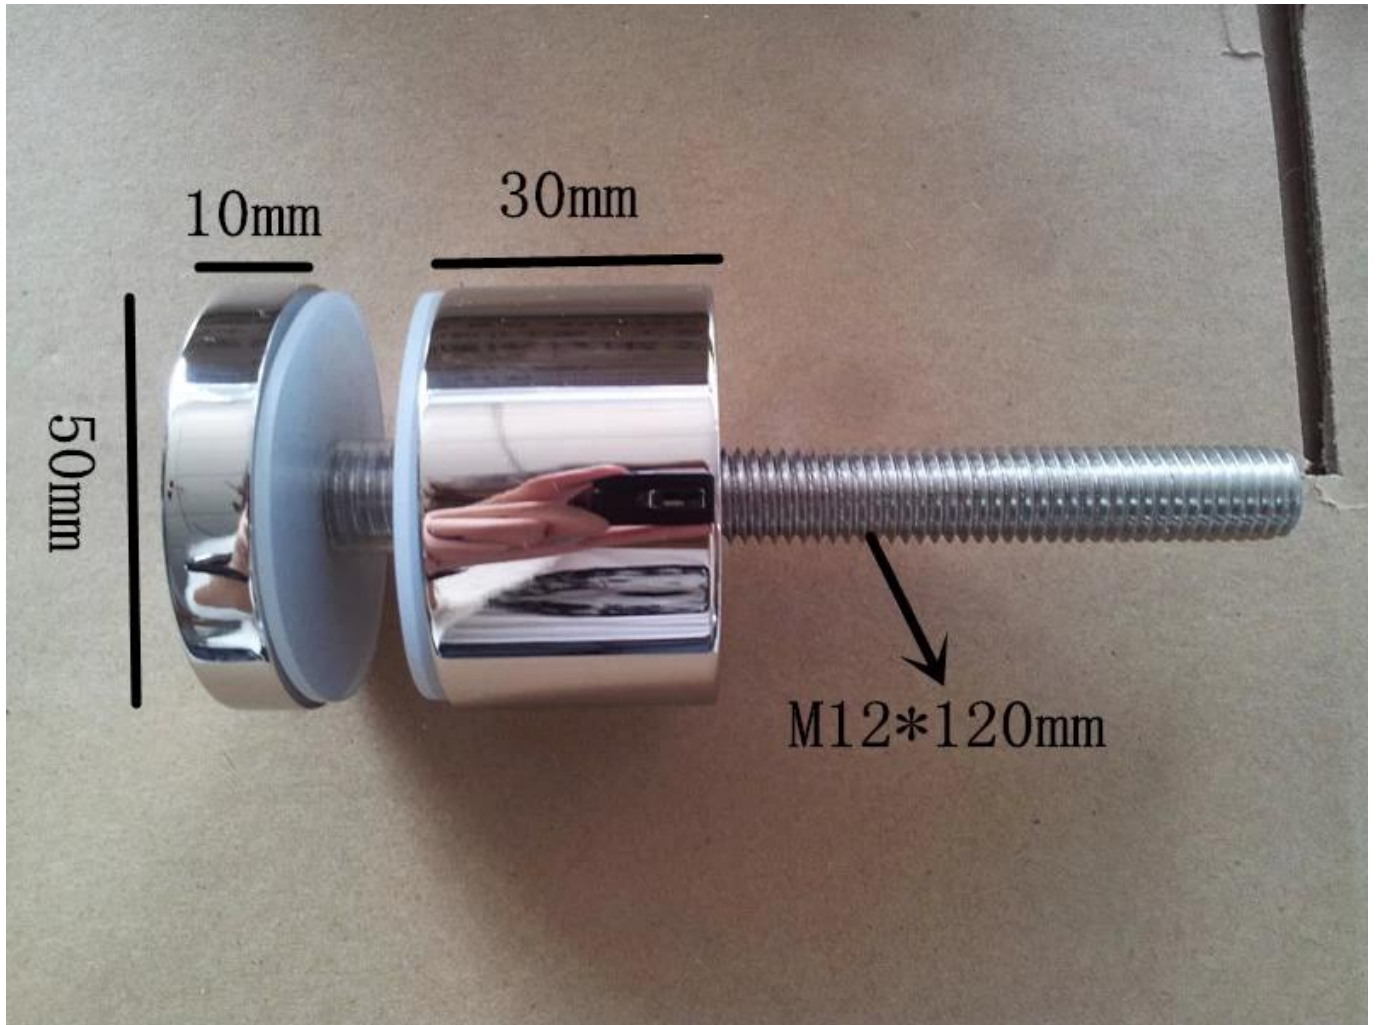

dia 50mm gepolijst standoff SF-50

- Model Nr .: SF-50
- RVS 316
- spiegel
- dia 50mm, M12 * 120 bout voor montage op betonnen muur, M12 * 72 bouten voor montage op hout
- 50 * 10mm cap, 50 * 30mm lichaam

M12 * 120 bout voor montage op betonnen muur

M12 * 72 bouten voor montage op hout

[Stem in met uw inquirey, zullen wij antwoorden u binnen 24 uur.](#)

Email: sales03@launch-china.cn

Skype: [launch_03](#)
