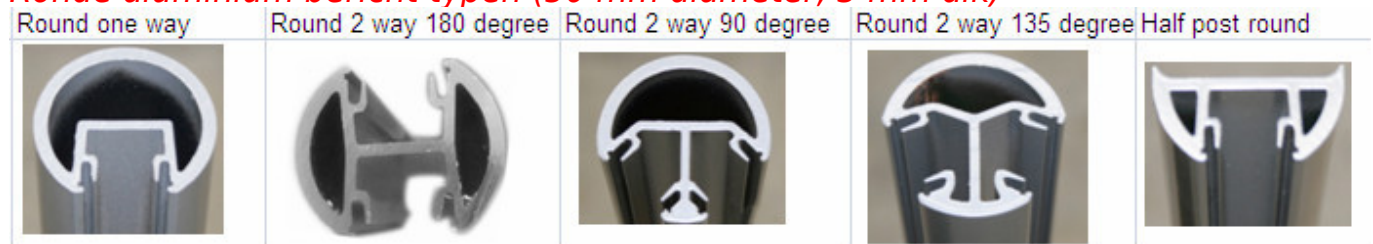

Aluminium leuning bericht wordt veel gebruikt in semiframeless glas hekwerk. Het is ontworpen om vast te houden 1/2 "type glas en de bodemplaat is de meest populaire.

Meestal zijn er 3 types, zoals hieronder:

1. één manier aluminium einde bericht
2. twee richtingen 180 graden middenstijl
3. Two manier 90 graden / 135 graden hoekpaal

De aluminium paal kan zijn ronde vorm dia50mm * 3mm en vierkante vorm 50 * 50 * 3mm, met poedercoating, zwart en zilver kleur voor de finish.

Details:

Ronde aluminium bericht typen (50 mm diameter, 3 mm dik)

*Vierkante aluminium bericht typen (50 * 50 * 3mm)*

Productshow:

fitting omvat eindkap, kunststof inzetstuk, basis en deksel, rubber zetel