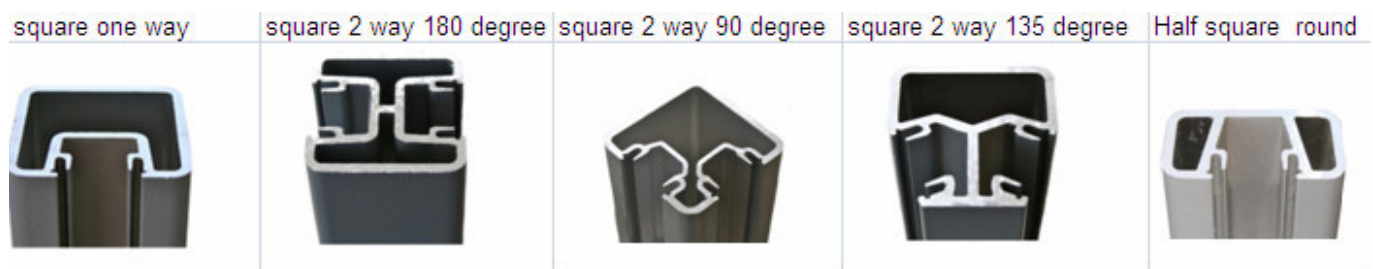

Aluminium leuning bericht wordt veel gebruikt in semiframeless glas hekwerk. Het is ontworpen om vast te houden 1/2 "type glas en de bodemplaat is de meest populaire.

Meestal zijn er 3 types, zoals hieronder:

1. één manier aluminium einde bericht
2. twee richtingen 180 graden middenstijl
3. Two manier 90 graden / 135 graden hoekpaal

De aluminium paal kan zijn ronde vorm dia50mm * 3mm en vierkante vorm 50 * 50 * 3mm, met poedercoating, zwart en zilver kleur voor de finish.

Details:

Ronde aluminium bericht typen (50 mm diameter, 3 mm dik)

*Vierkante aluminium bericht typen (50 * 50 * 3mm)*

Productshow:

fitting omvat eindkap, kunststof inzetstuk, basis en deksel, rubber zetel