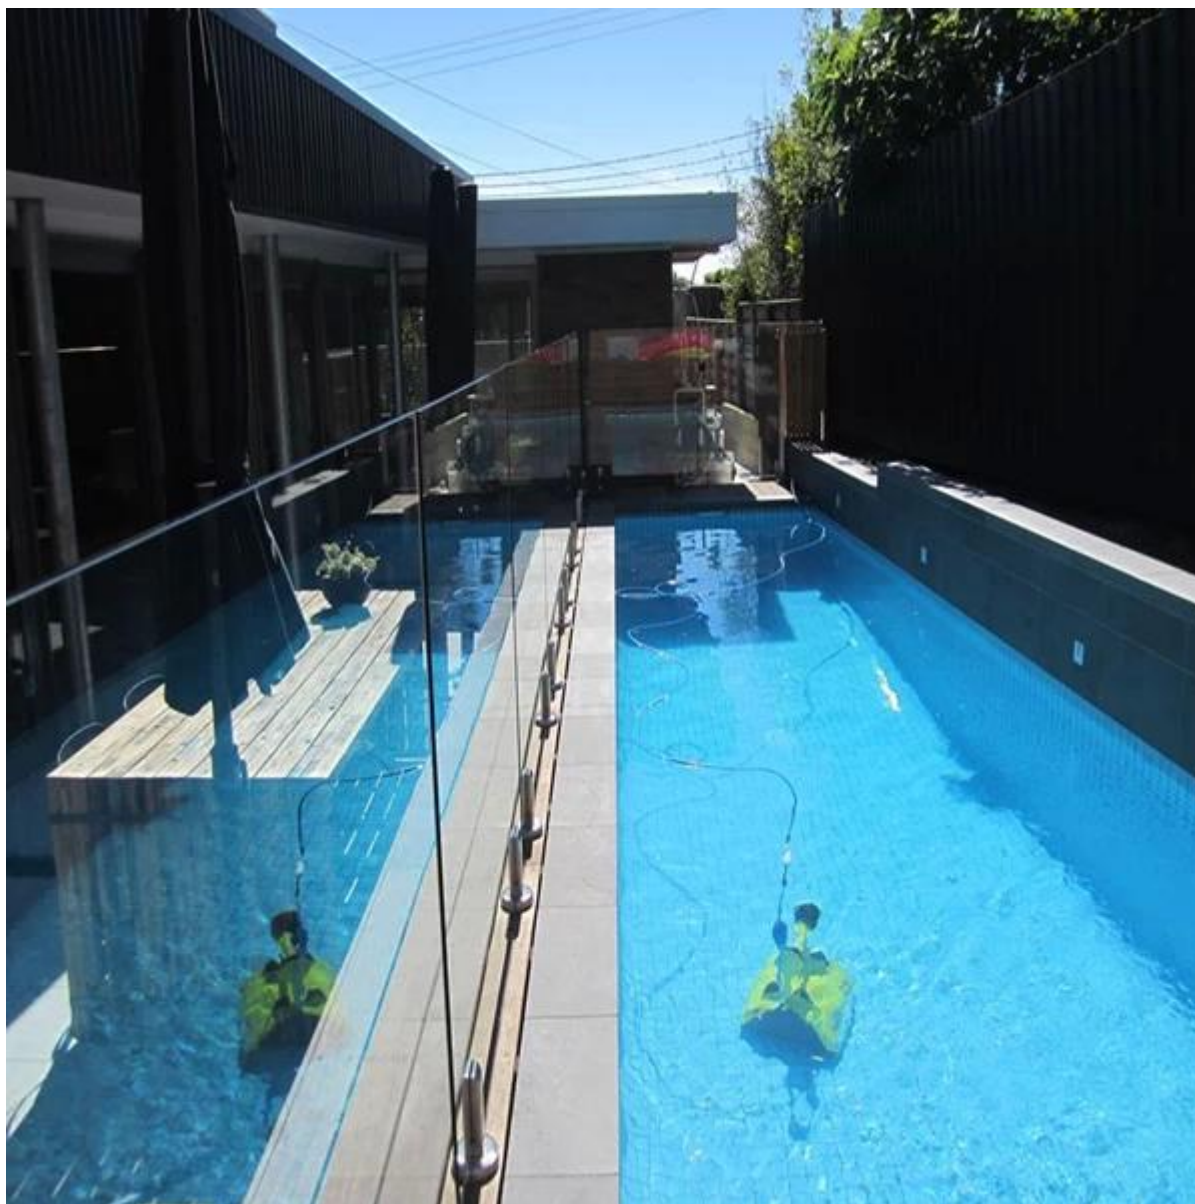

3.square

bodemplaat glas spigot SBM

[China Roestvrij staal 316 bodemplaat glas spigot voor zwembad hekwerk](#)