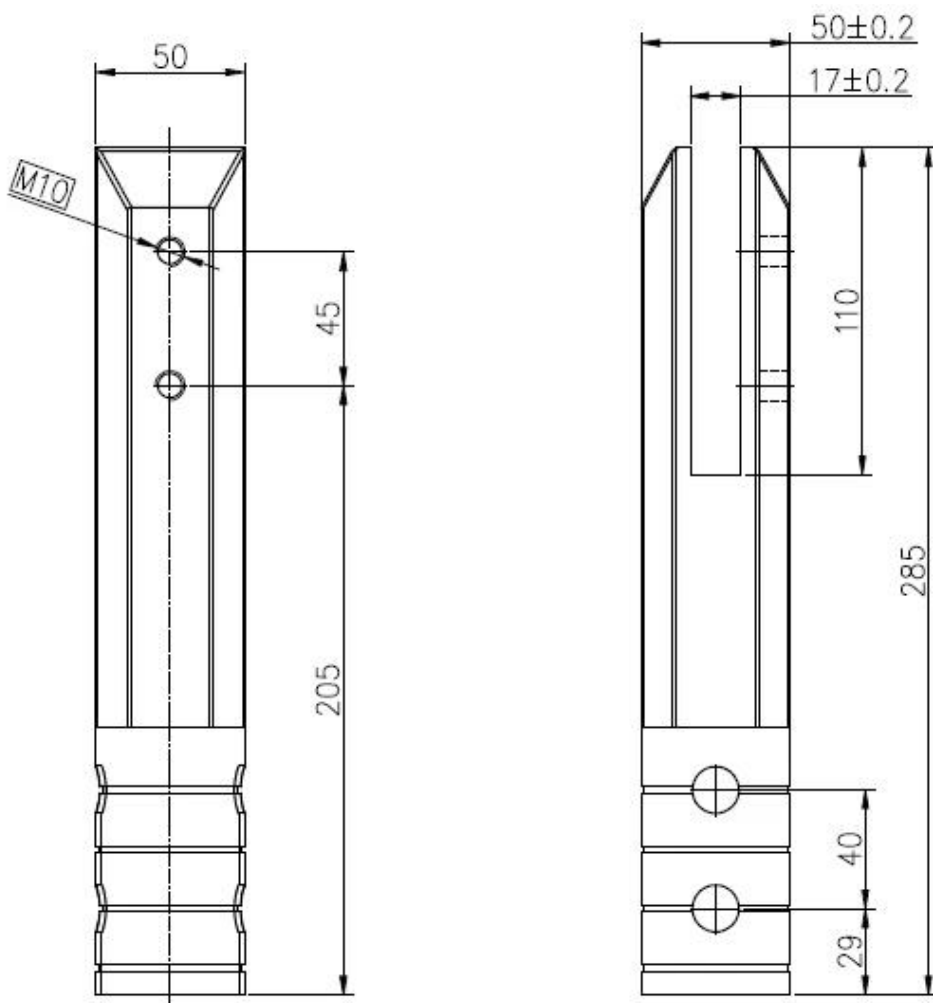

duplex 2205 vierkante kernboor glas spigot fabriek van China

- 1.square kernboor glas spigot
- 2.Satin en spiegel gepolijste afwerking
- 3.to suit 10-13.52mm glas
- 4.Dimension: 50 * 50 met 285mm hoog
- 5.Cover plaat opgenomen
- 6.tech: door casting
- 7.MOQ: 1pc
- 8.net gewicht: 2.1kg
- 9.no gaten required in het glaspaneel
- 10.glass scharnier en klink ook availalbe

tekening:

how:
spiegelende afwerking

Products

gesatineerd

verpakki

ng details:

1 stuks / PE-schuim / kleine zaak

10cases / carton