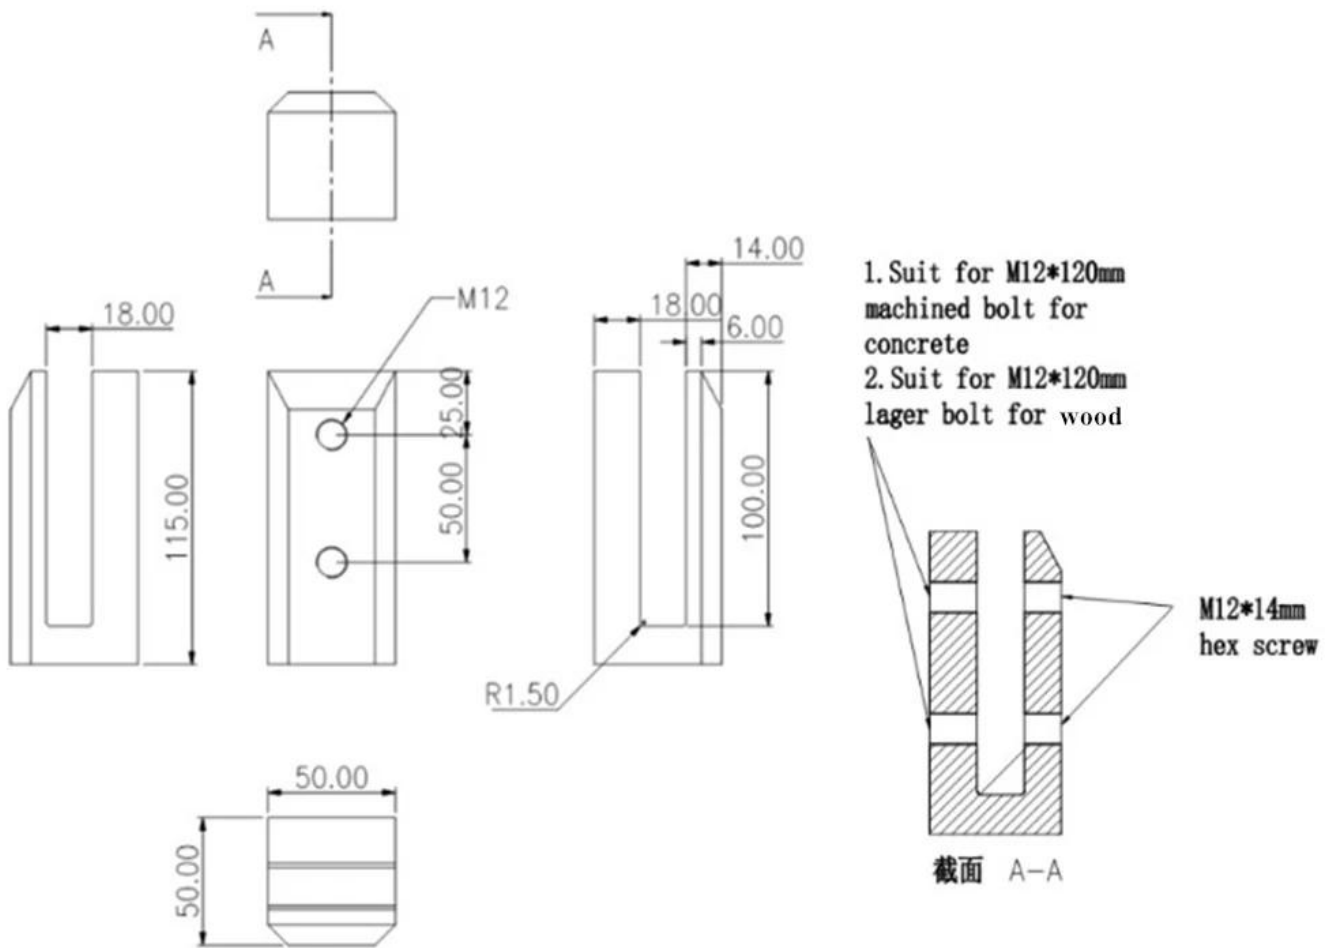

Geen behoefte glazen gaten fascia mount roestvrijstalen glazen spon voor frameleuze glazen balkonleuningen.

Details voor fascia mount roestvrij staal glazen spon-

- **Materiaal: duplex 2205 of 316 roestvrij staal**
- **Afwerking: satijn of spiegel**
- **mini-spie**
- **voor 10-12 mm glas**
- **MOQ 100 stks**

Foto's van fascia mount roestvrij staal glazen spon

tekening voor fascia mount roestvrij staal glazen spon

Projectfoto's geïnstalleerd met fascia mount roestvrijstalen glazen spie