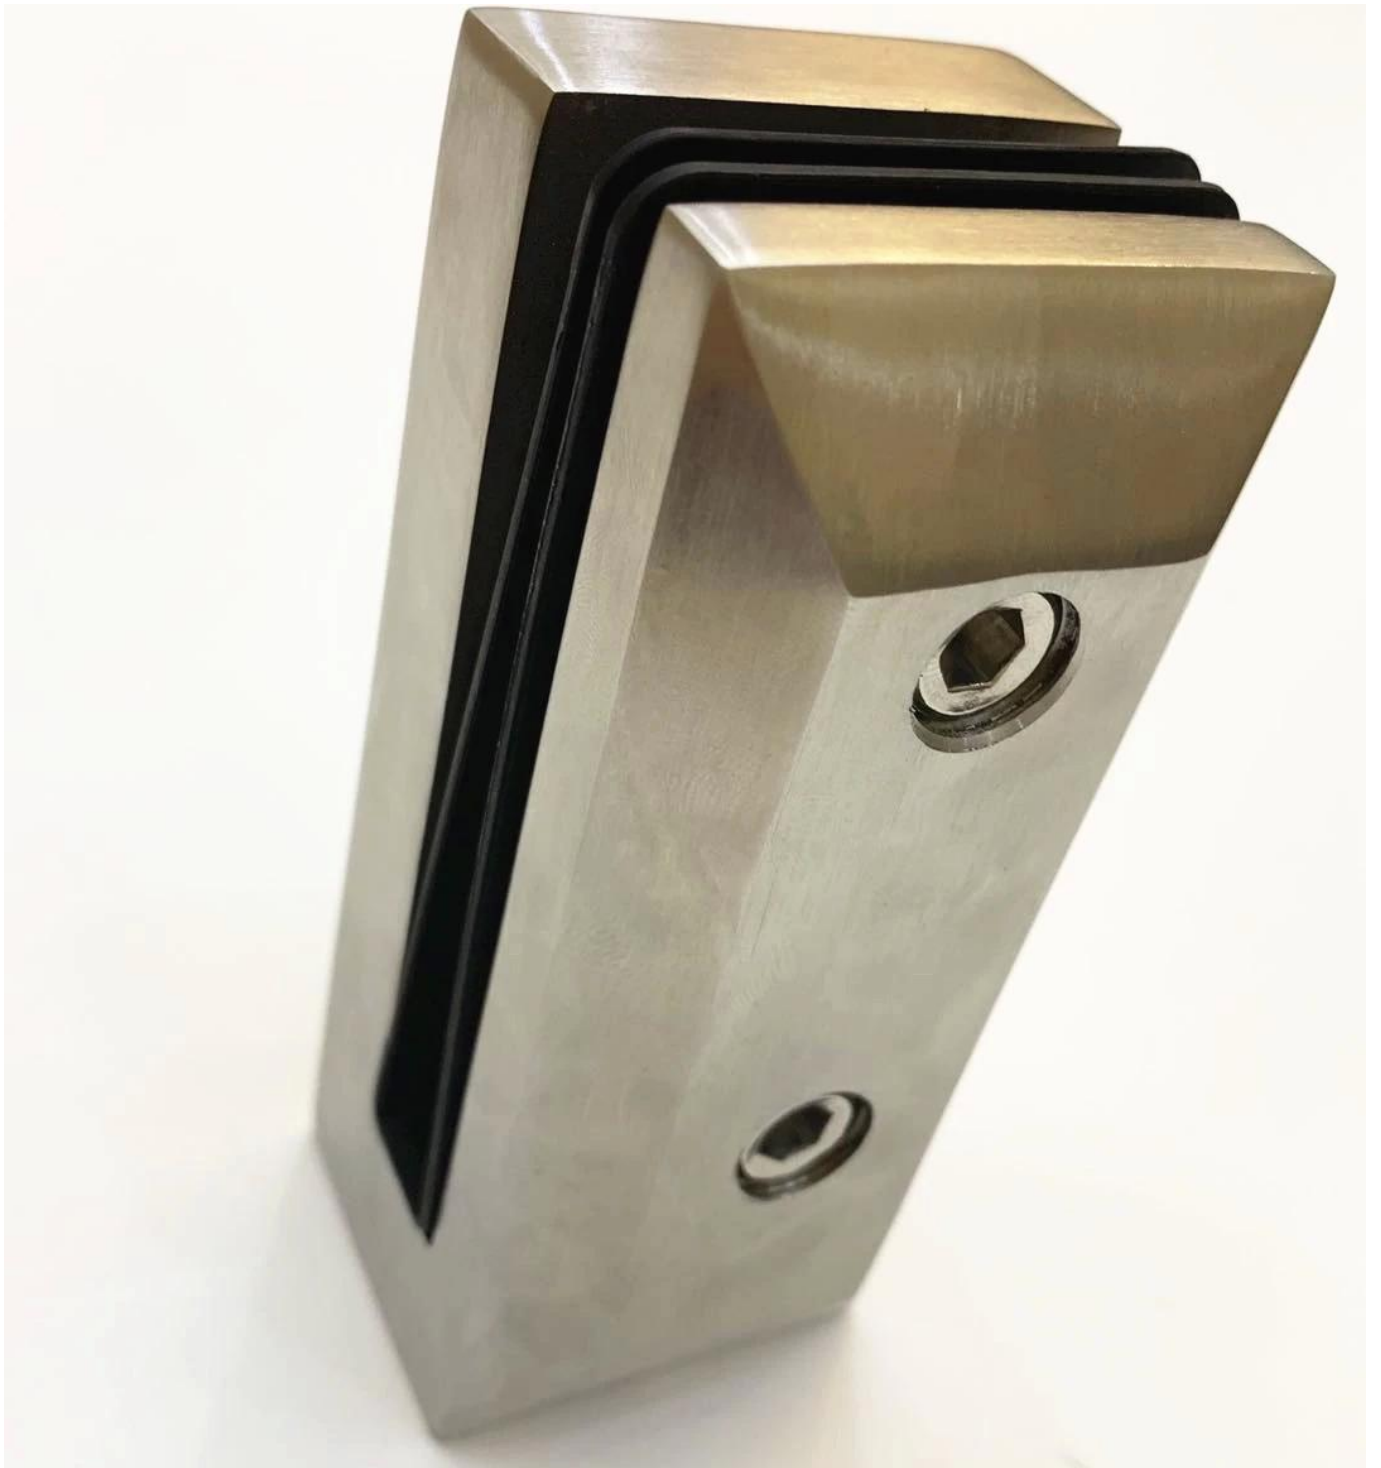

Geen behoefte glazen gaten fascia mount roestvrijstalen glazen spon voor frameleuze glazen balkonleuningen.

Details voor fascia mount roestvrij staal glazen spon-

- **Materiaal: duplex 2205 of 316 roestvrij staal**
- **Afwerking: satijn of spiegel**
- **mini-spie**
- **voor 10-12 mm glas**
- **MOQ 100 stks**

Foto's van fascia mount roestvrij staal glazen spon

tekening voor fascia mount roestvrij staal glazen spon

Projectfoto's geïnstalleerd met fascia mount roestvrijstalen glazen spie