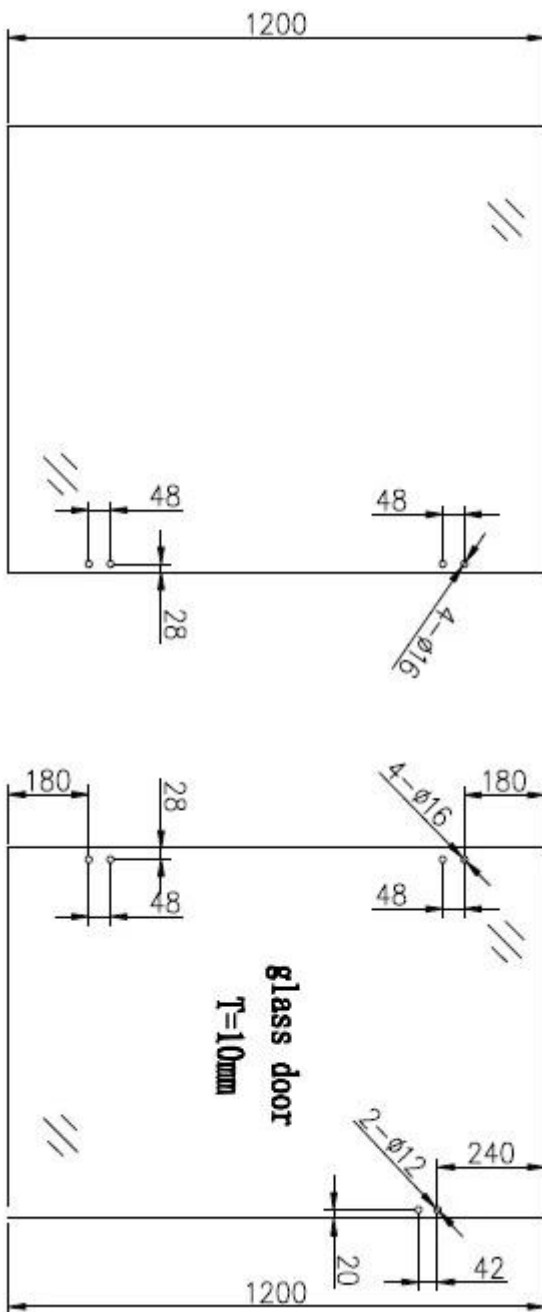

foto's voor [gplatte eind voorjaar geladen glas gate scharnier voor zwembad omheining](#)

Vooraanzicht

Achteraanzicht

Gat knippen tekeningen voor [glazen zwembad omheining gate hardware voorjaar glas scharnier](#)