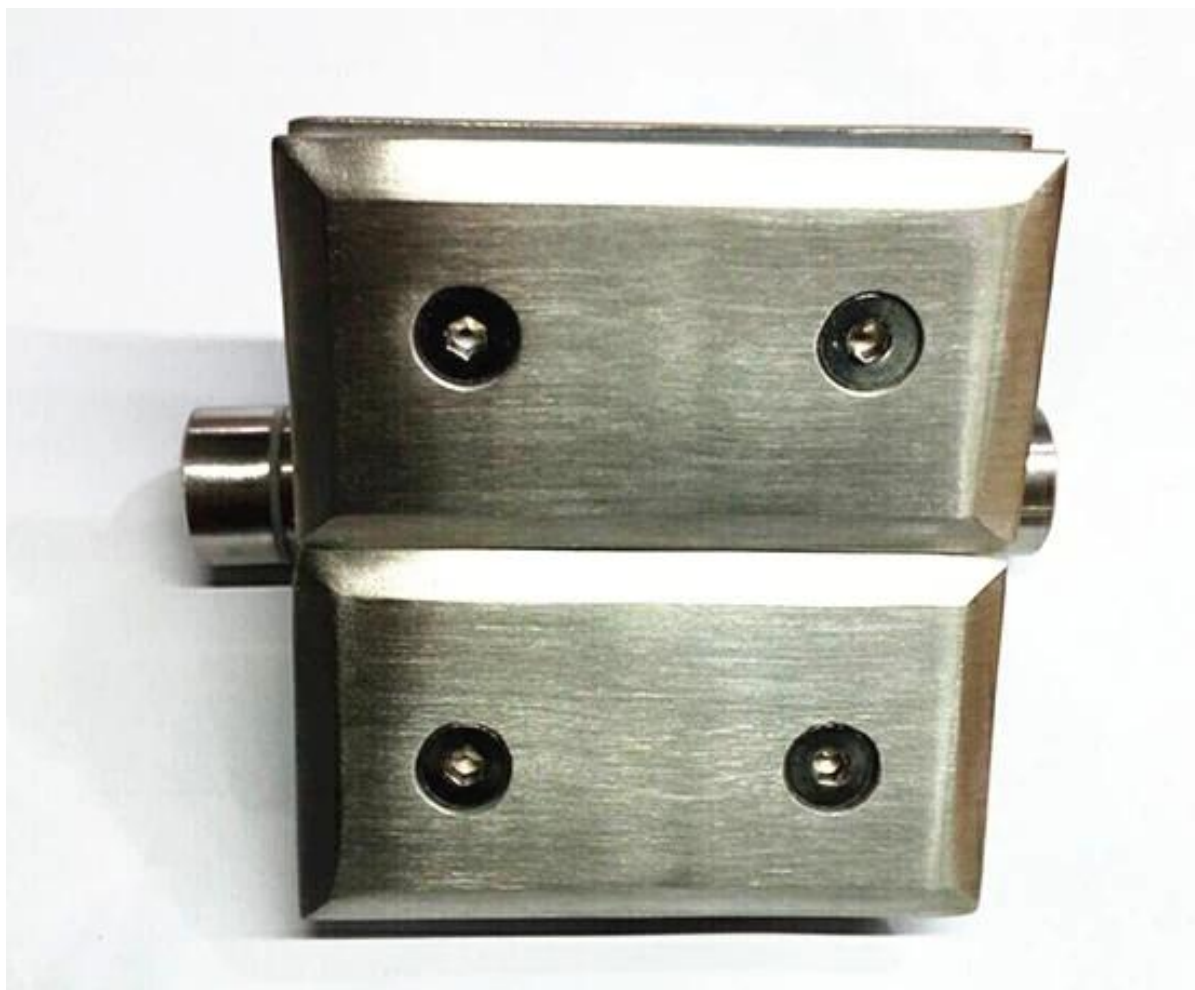

platte eind voorjaar geladen glas gate scharnier voor zwembad omheining

Functies voor platte eind voorjaar geladen glas gate scharnier voor zwembad omheining

- model # G-G2
- 316 RVS
- gepolijst of geborsteld, oppervlak met passivering behandeling
- verschillende modellen: scharnier glas op glas, glas op muur scharnier, glas om af te ronden post scharnier

foto's voor [gplatte eind voorjaar geladen glas gate scharnier voor zwembad omheining](#)

Vooraanzicht

Achteraanzicht

Gat knippen tekeningen voor [glazen zwembad omheining gate hardware voorjaar glas scharnier](#)