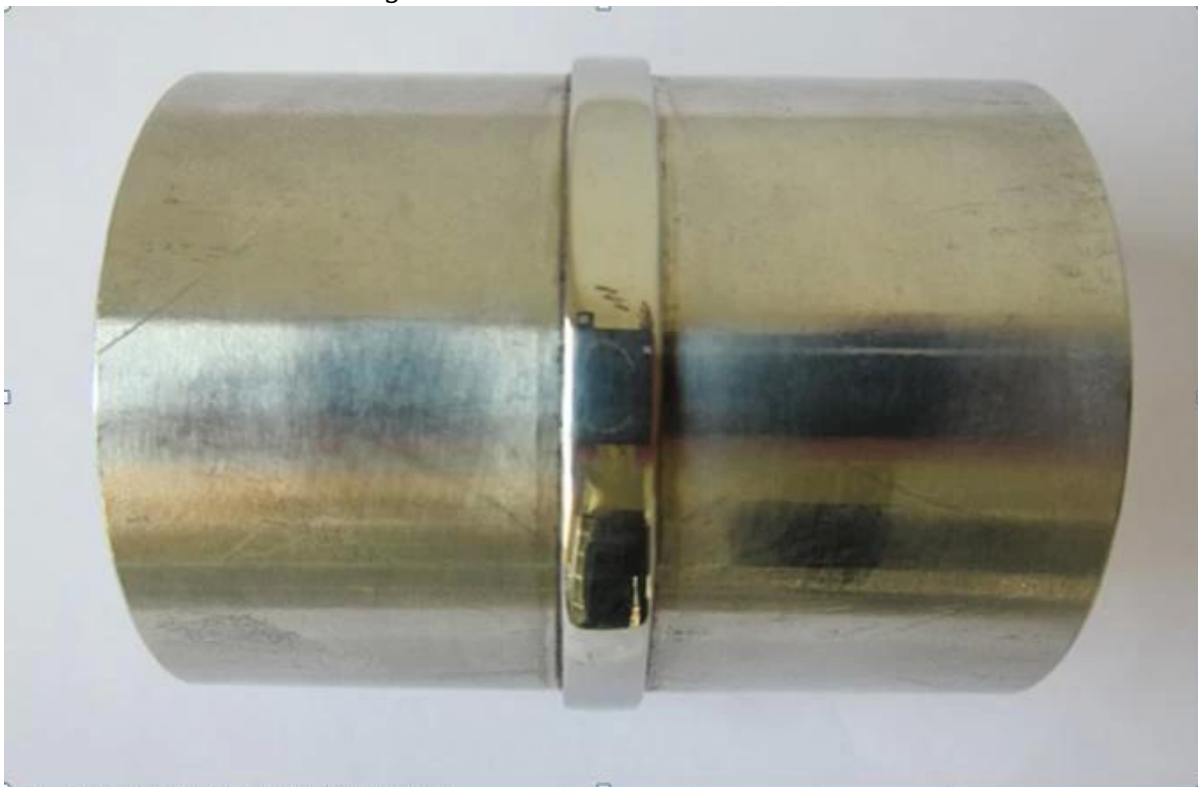

## Roestvrij stalen leuning buis ellebogen

1. stainless stalen leuning buis elleboog
2. SS304 voor gebruik en SS316 voor buiten gebruik binnenshuis
3. Finish: geborsteld & gepolijst
4. to fit ronde buis grootte: dia43mm of 50.8mm en vierkante buis 40 \* 40/50 \* 50mm met 1.5-2mm wanddikte
5. OEM dienst beschikbaar
6. Sample beschikbaar voor orde
7. country: china

Diverse types voor buis ellebogen

E306

E302 90 graden eblow

E303 buis elleboog

E304 midden buis elleboog

Andere leuning hulpstukken zijn ook beschikbaar

vierkante buis connector

[RVS 304 buis connector voor 40 & # 42; 40mm buis, roestvrij staal 316](#)  
[vierkante connector voor 50mm buis](#)

S403

glas impasse

[frameleze roestvrij staal glas impasse voor balkon, balkon ontwerp roestvrij staal outdoor glas standoff](#)