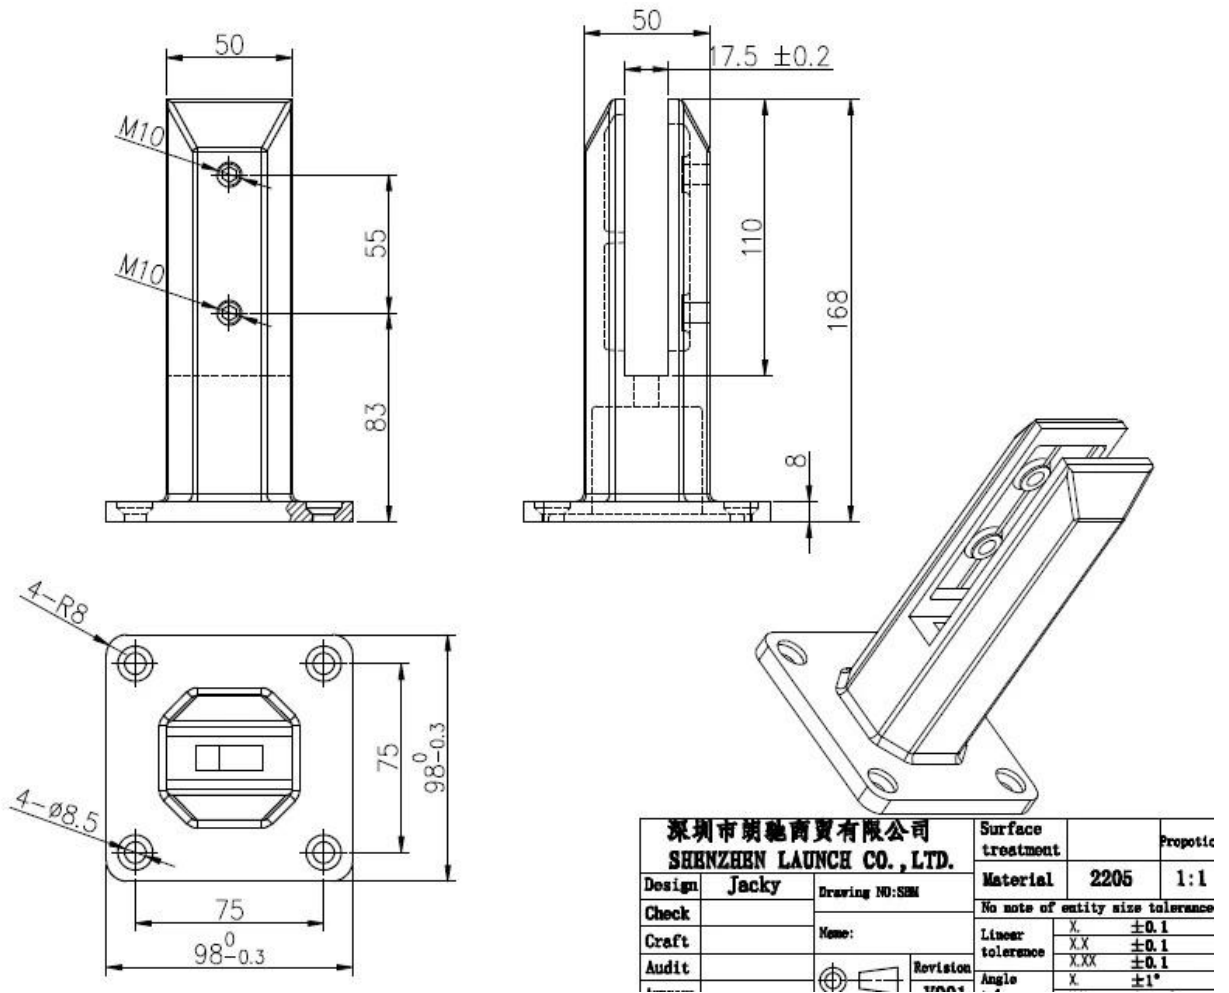

Tekening van roestvrijstalen glazen spie

Projectfoto's van frameloze glazen balustrades met SBM glazen spie-