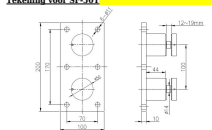

Tekening voor SF-50T