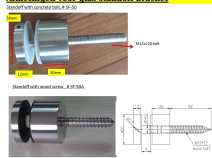

afmetingen voor glas standoff bracket