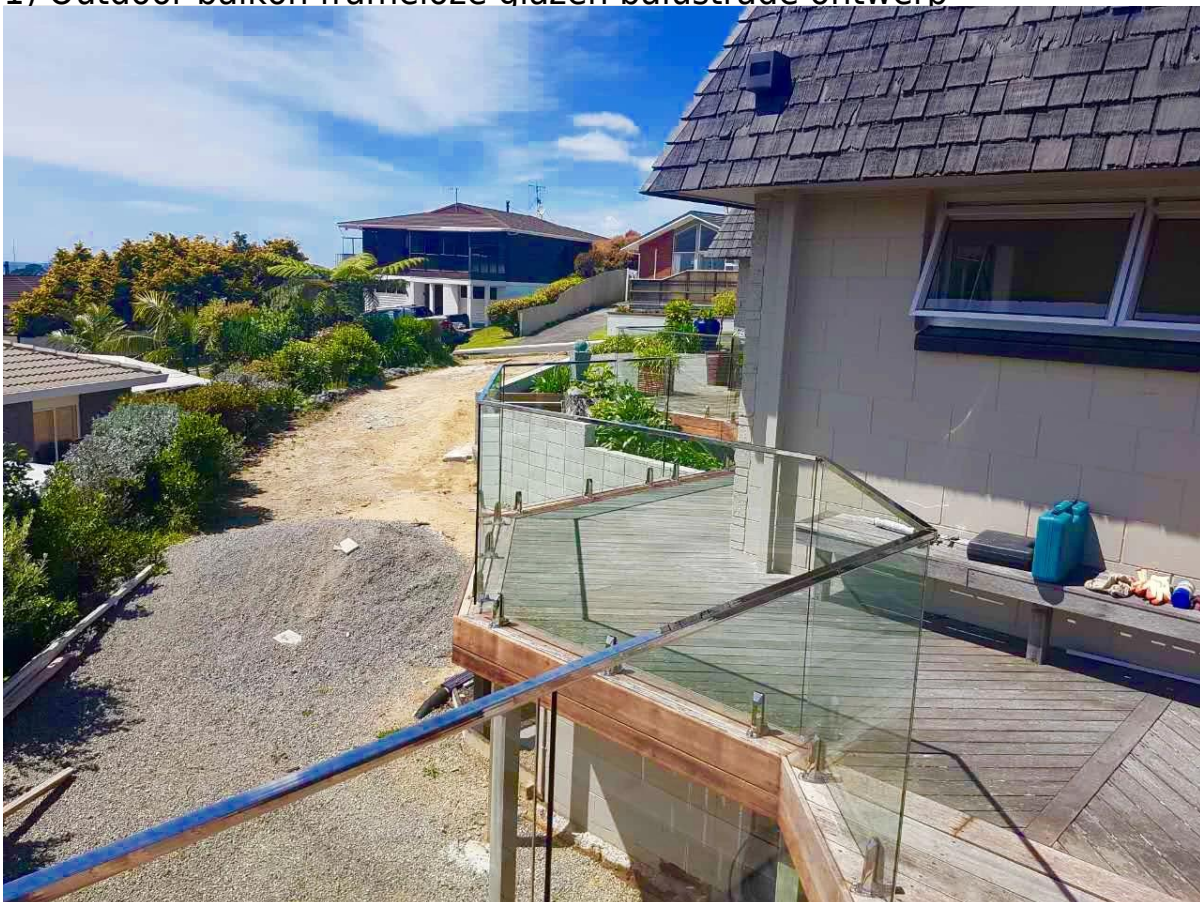

frameloze glazen balustrade sleuven roestvrij staal mini top leuning

1.Frameless glazen balustrade sleuven roestvrij staal mini hoge leuning,

Deze minimale profiel Afdekken Rail is ontworpen om het verlangen naar een balustrade rail op zijn zachtst visuele impact hebben, terwijl nog steeds voldoen aan de bouwvoorschriften een Top Rail passen bij veiligheidsglas gehard voldoen. Suits 12mm glas en wordt geleverd met een scala aan hulpstukken om de hoek en de hoogte verandert op de site met geen laswerk nodig. Een petite eenheid op 25mm breed x 21mm hoog.

KEBIL 科比奥®

2. frameloze glazen balustrade sleuven roestvrij staal mini top leuning project:

1) Outdoor balkon frameloze glazen balustrade ontwerp

2) Indoor living modern decoratieve stalen balustrade

3) Outdoor dek glazen balustrade project