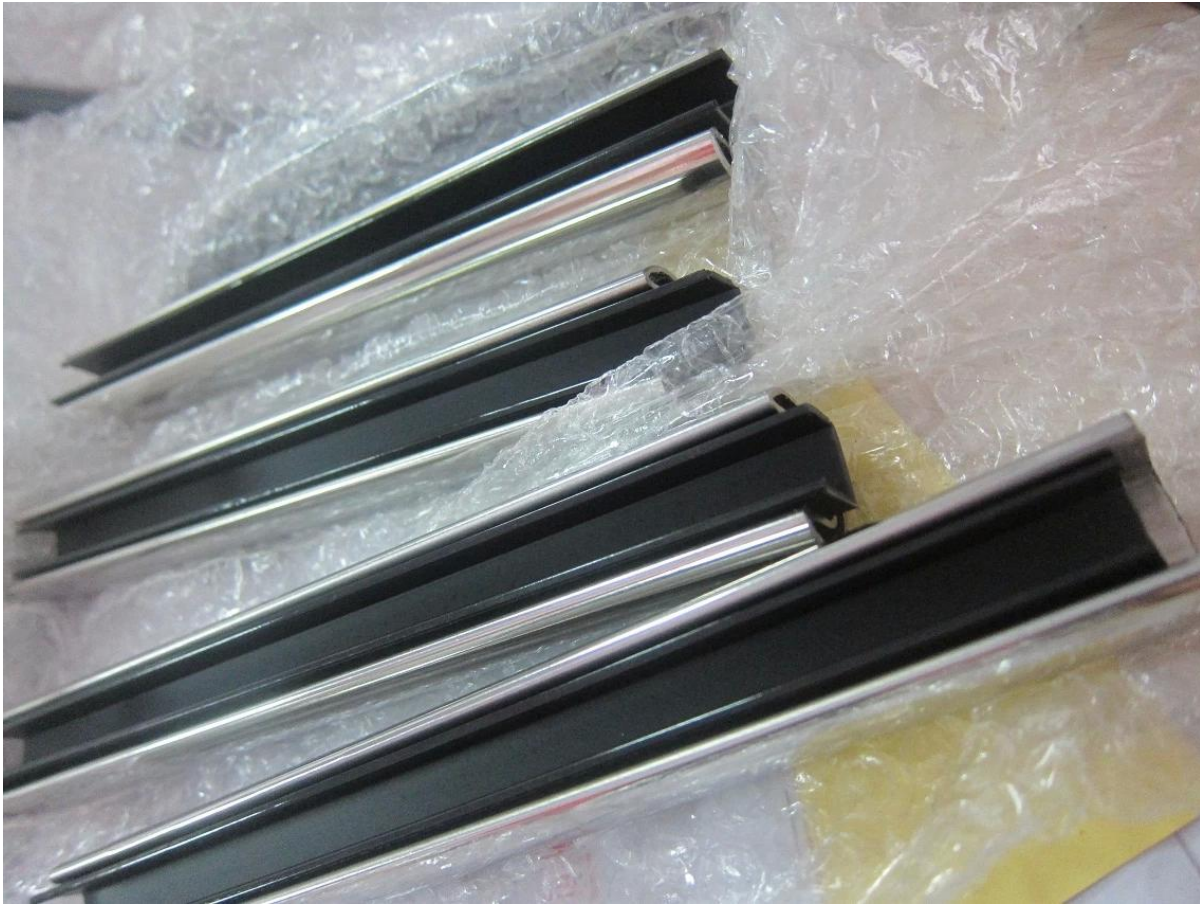

2. frameloze glazen balustrade sleuven roestvrij staal mini top leuning project:

1) Outdoor balkon frameloze glazen balustrade ontwerp