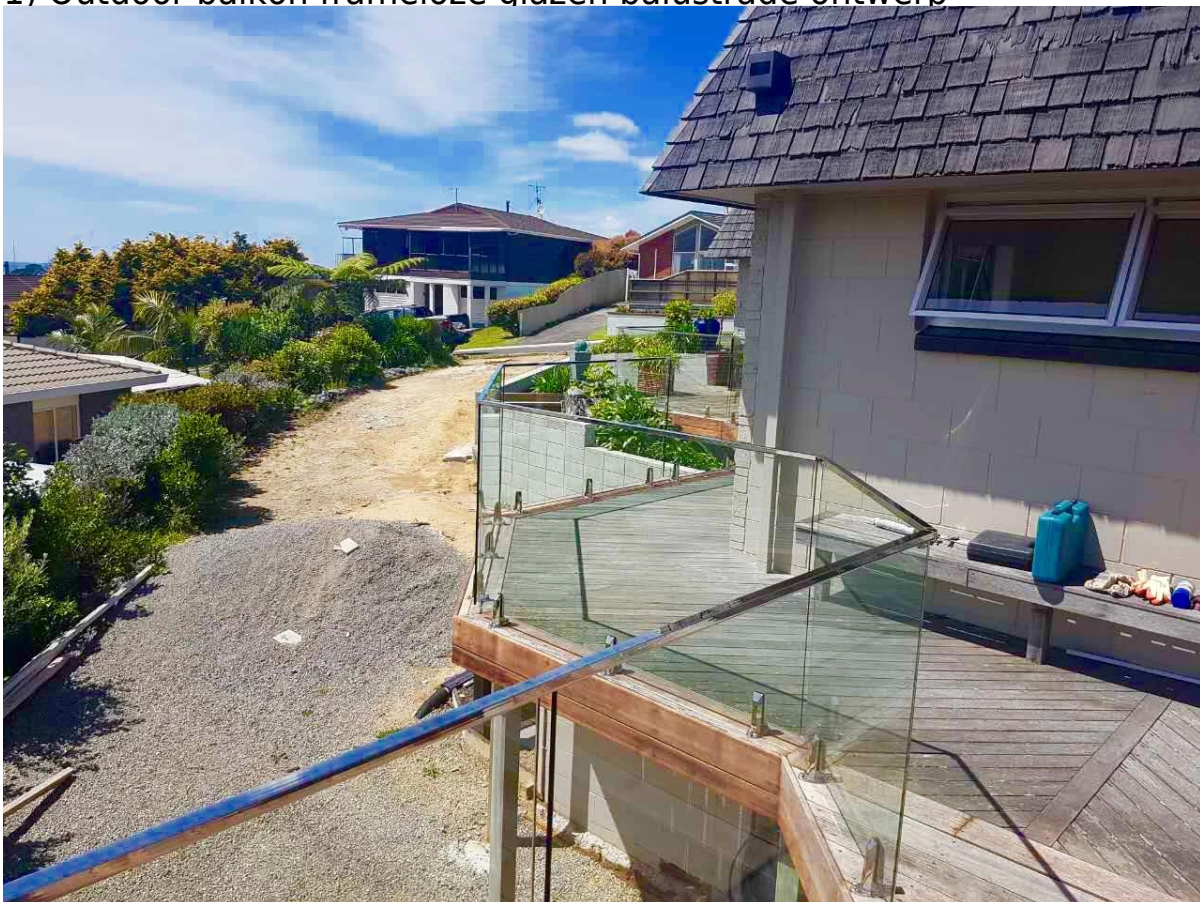

### 1.Frameless glazen balustrade sleuven roestvrij staal mini hoge leuning,

Deze minimale profiel Afdekken Rail is ontworpen om het verlangen naar een balustrade rail op zijn zachtst visuele impact hebben, terwijl nog steeds voldoen aan de bouwvoorschriften een Top Rail passen bij veiligheidsglas gehard voldoen. Suits 12mm glas en wordt geleverd met een scala aan hulpstukken om de hoek en de hoogte verandert op de site met geen laswerk nodig. Een petite eenheid op 25mm breed x 21mm hoog.

**KEBIL** 科比奥®

2. frameloze glazen balustrade sleuven roestvrij staal mini top leuning project:

1) Outdoor balkon frameloze glazen balustrade ontwerp

2) Indoor living modern decoratieve stalen balustrade