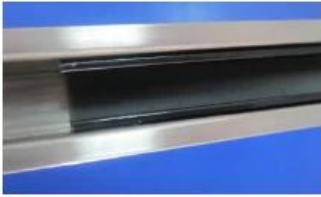

Alle fittins zijn ontworpen om 10-12 mm gehard glazen paneel aan te passen. Het materiaal is SS304 en SS316 klasse.

[RVS 316 sleuven voor 12mm glazen balustrade leuning](#)

Round slot handrail series

Round slot handrail & fittings

slot handrail length : 5.8 meters

Round handrail fittings :

Round cap

Round wall to rail connector

Round 180 deg. connector

Round 90 deg. connector

[RVS 316 mini top rail voor balkon ontwerp, 1/2 & quot; roestvrij staal met sleuven voor zwembad hekwerk top sleuven buis](#)

Square slot handrail series

Square slot handrail & fittings

slot handrail length : 5.8 meters

Square handrail fittings :

Square cap

Square wall to rail connector

Square 180 deg. Connector

Square 90 deg. Connector

Meestal is 5.8m lang / pc en we hebben snijd de top rail en we zullen het polijsten doen op basis van uw behoefte

Kunststof inzetstuk

Spiegelende afwerking

Geborstelde afwerking

Inpakken pic

Project pic

[roestvrijstalen duplex2205 glas spon voor zelf zwembad hek china fabrikant,](#)
[china duplex2205 ronde bodemplaat glas spigot 12mm](#)