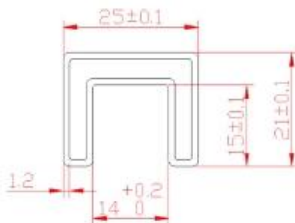

slot handrail length : 5.8 meters

Round handrail fittings :

Round cap

Round wall to rail connector

Round 180 deg. connector

Round 90 deg. connector

[RVS 316 mini top rail voor balkon ontwerp, 1/2 & quot; roestvrij staal met sleuven voor zwembad hekwerk top sleuven buis](#)

Square slot handrail series

Square slot handrail & fittings

slot handrail length : 5.8 meters

Square handrail fittings :

Square cap

Square wall to rail connector

Square 180 deg. Connector

Square 90 deg. Connector