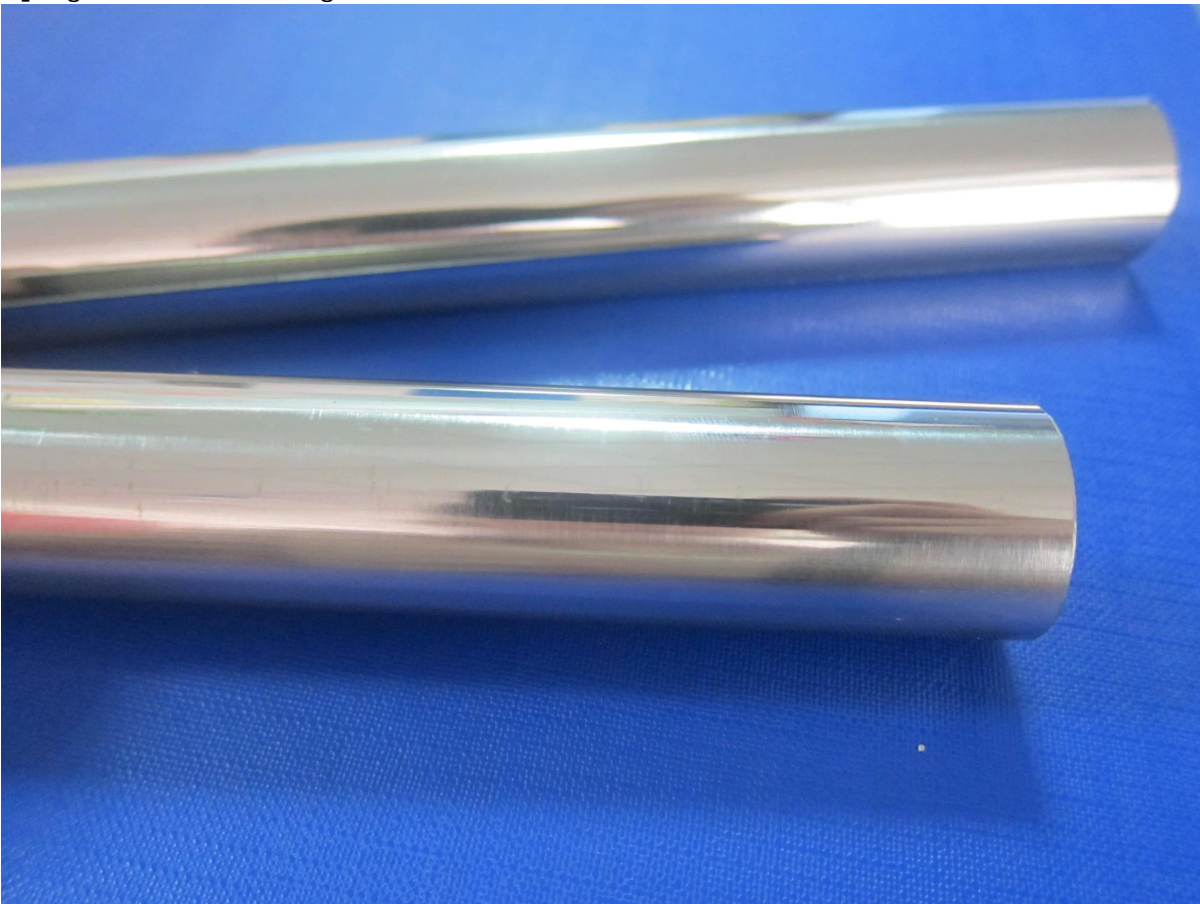

Meestal is 5.8m lang / pc en we hebben snijd de top rail en we zullen het polijsten doen op basis van uw behoefte

Kunststof inzetstuk

Spiegelende afwerking

Geborstelde afwerking

Inpakken pic

Project pic

[roestvrijstalen duplex2205 glas spon voor zelf zwembad hek china fabrikant,](#)
[china duplex2205 ronde bodemplaat glas spigot 12mm](#)