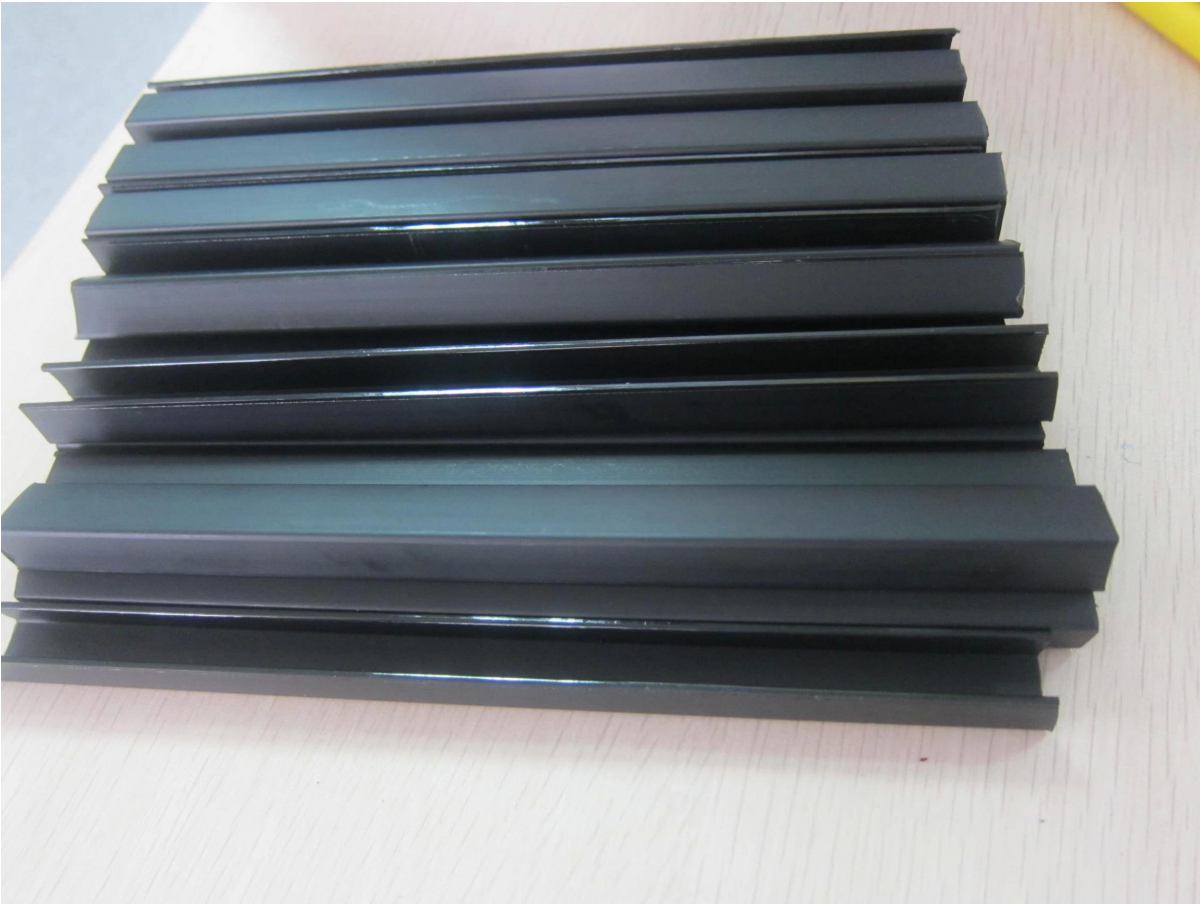

Meestal is 5.8m lang / pc en we hebben snijd de top rail en we zullen het polijsten doen op basis van uw behoefte

Kunststof inzetstuk

Spiegelende afwerking

Geborstelde afwerking

Inpakken pic

Project pic

[roestvrijstalen duplex2205 glas spon voor zelf zwembad hek china fabrikant,](#)
[china duplex2205 ronde bodemplaat glas spigot 12mm](#)