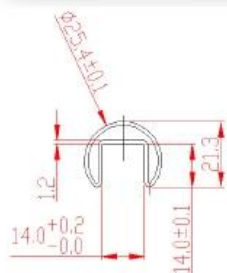

Alle fittins zijn ontworpen om 10-12 mm gehard glazen paneel aan te passen. Het materiaal is SS304 en SS316 klasse.

[RVS 316 sleuven voor 12mm glazen balustrade leuning](#)

Round slot handrail series

Round slot handrail & fittings

slot handrail length : 5.8 meters

Round handrail fittings :

Round cap

Round wall to rail connector

Round 180 deg. connector

Round 90 deg. connector

[RVS 316 mini top rail voor balkon ontwerp, 1/2 & quot; roestvrij staal met sleuven voor zwembad hekwerk top sleuven buis](#)

Square slot handrail series

Square slot handrail & fittings

slot handrail length : 5.8 meters

Square handrail fittings :

Square cap

Square wall to rail connector

Square 180 deg. Connector

Square 90 deg. Connector