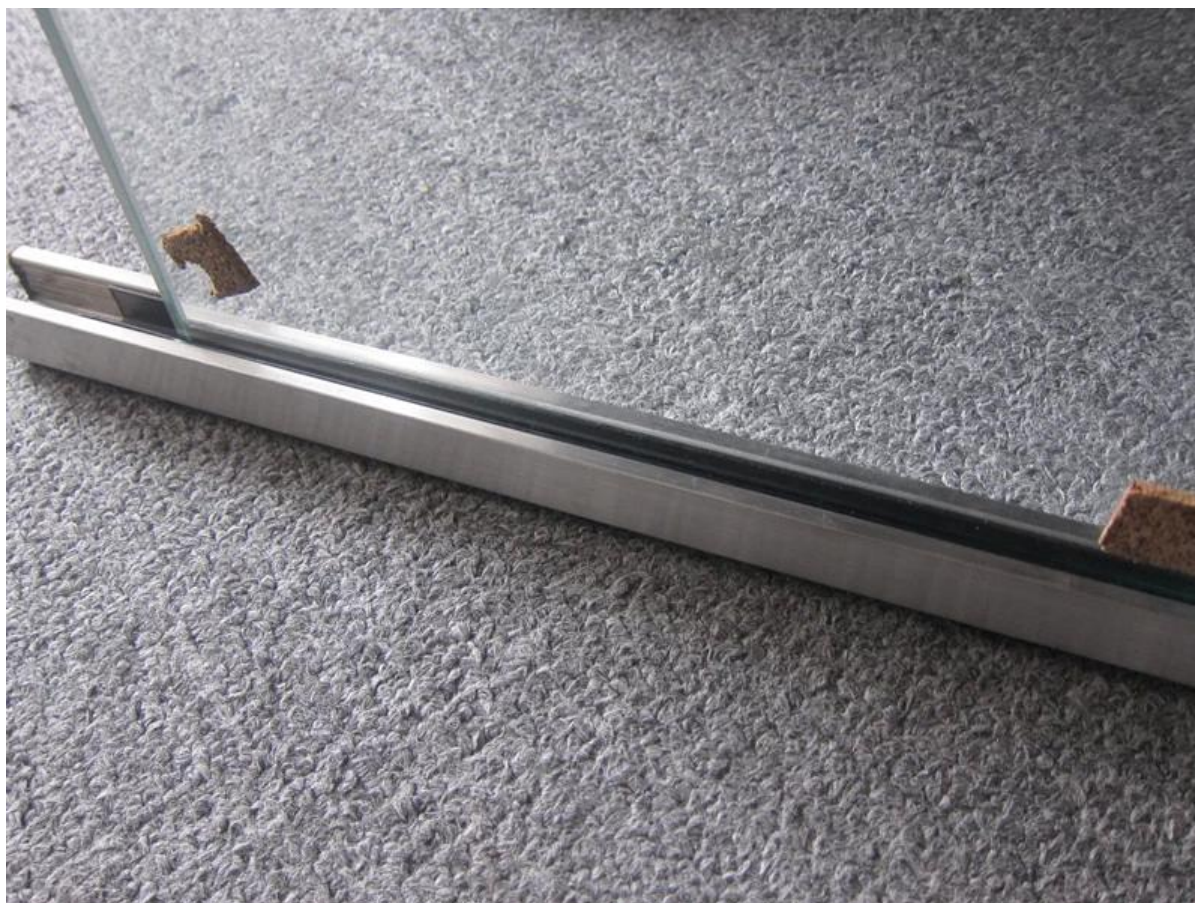

Meestal is 5.8m lang / pc en we hebben snijd de top rail en we zullen het polijsten doen op basis van uw behoefte

Kunststof inzetstuk

Spiegelende afwerking

Geborstelde afwerking

Inpakken pic

Project pic

[roestvrijstalen duplex2205 glas spon voor zelf zwembad hek china fabrikant,](#)
[china duplex2205 ronde bodemplaat glas spigot 12mm](#)