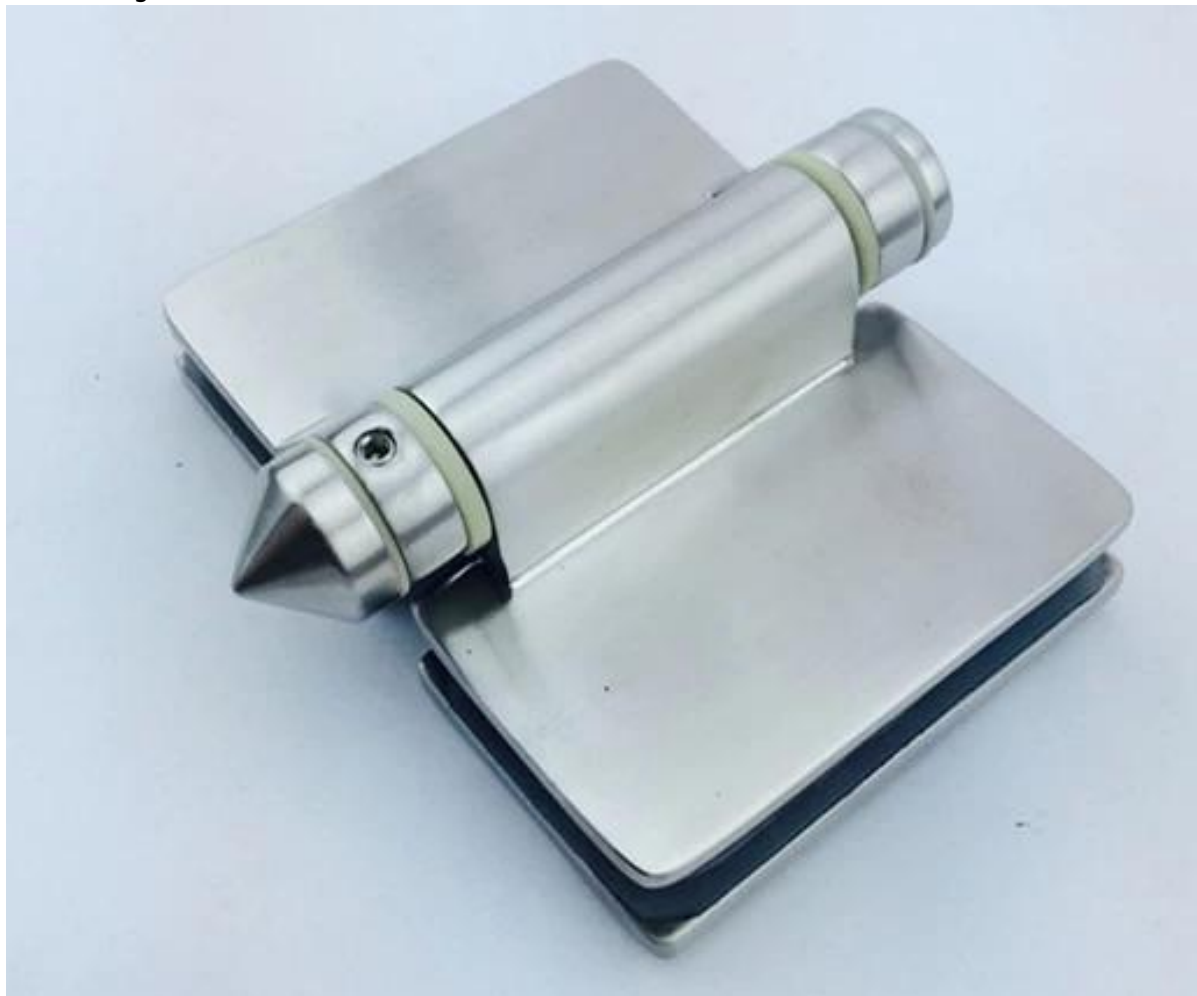

Als u een zwembad in uw achtertuin, dan is het een must om een zwembad hek te installeren rond het om het veilig voor uw kinderen en huisdieren te maken.

Shenzhen lancering biedt gehele sets van zwembad beglazing hardware inclusief [glas tuiten](#) , [gate vergrendelingen](#) , [glas scharnieren](#) , Enz.

Neem een kijkje op de onderstaande verschillende reeksen van frame-loze glazen deur scharnieren.

Glas met glas scharnier

glas ronde paal scharnier

glas muur scharnier

Voor framless glas zwembad hekwerk kunt u ervoor kiezen om glas te gebruiken om glas scharnier. De scharnieren panelen zullen worden voorgeboord met 2 gaten en gewoon fit onze scharnieren. Glas gate ideaal is van 8mm tot 10mm dik.

Als uw zwembad heeft een semi frame-loze glazen hek, dan kunt u ervoor kiezen om glas te gebruiken om ronde paal en scharnieren muur. We hebben [aluminium berichten](#) en [roestvrij staal berichten](#) voor semi frame-loze zwembad hekwerk.