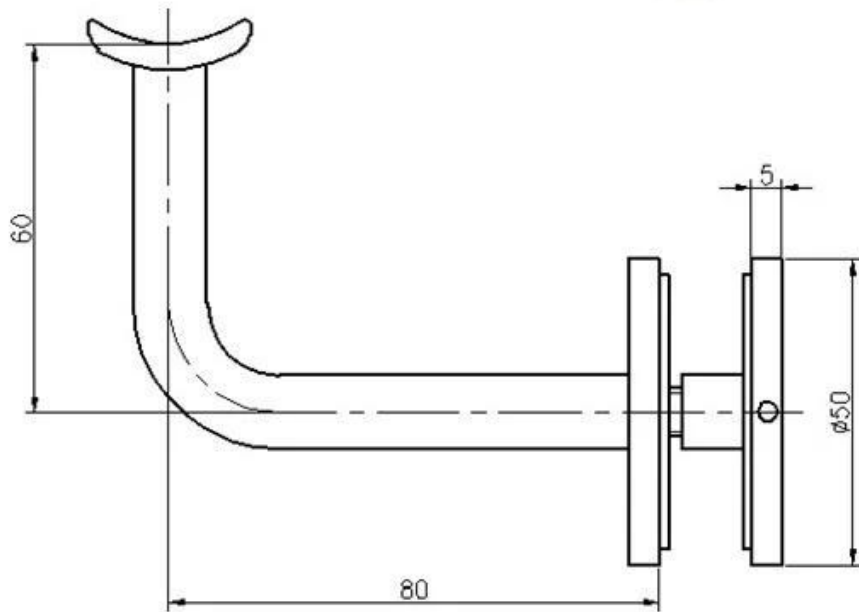

Muurmonterenleuninghaakjemodel-P706