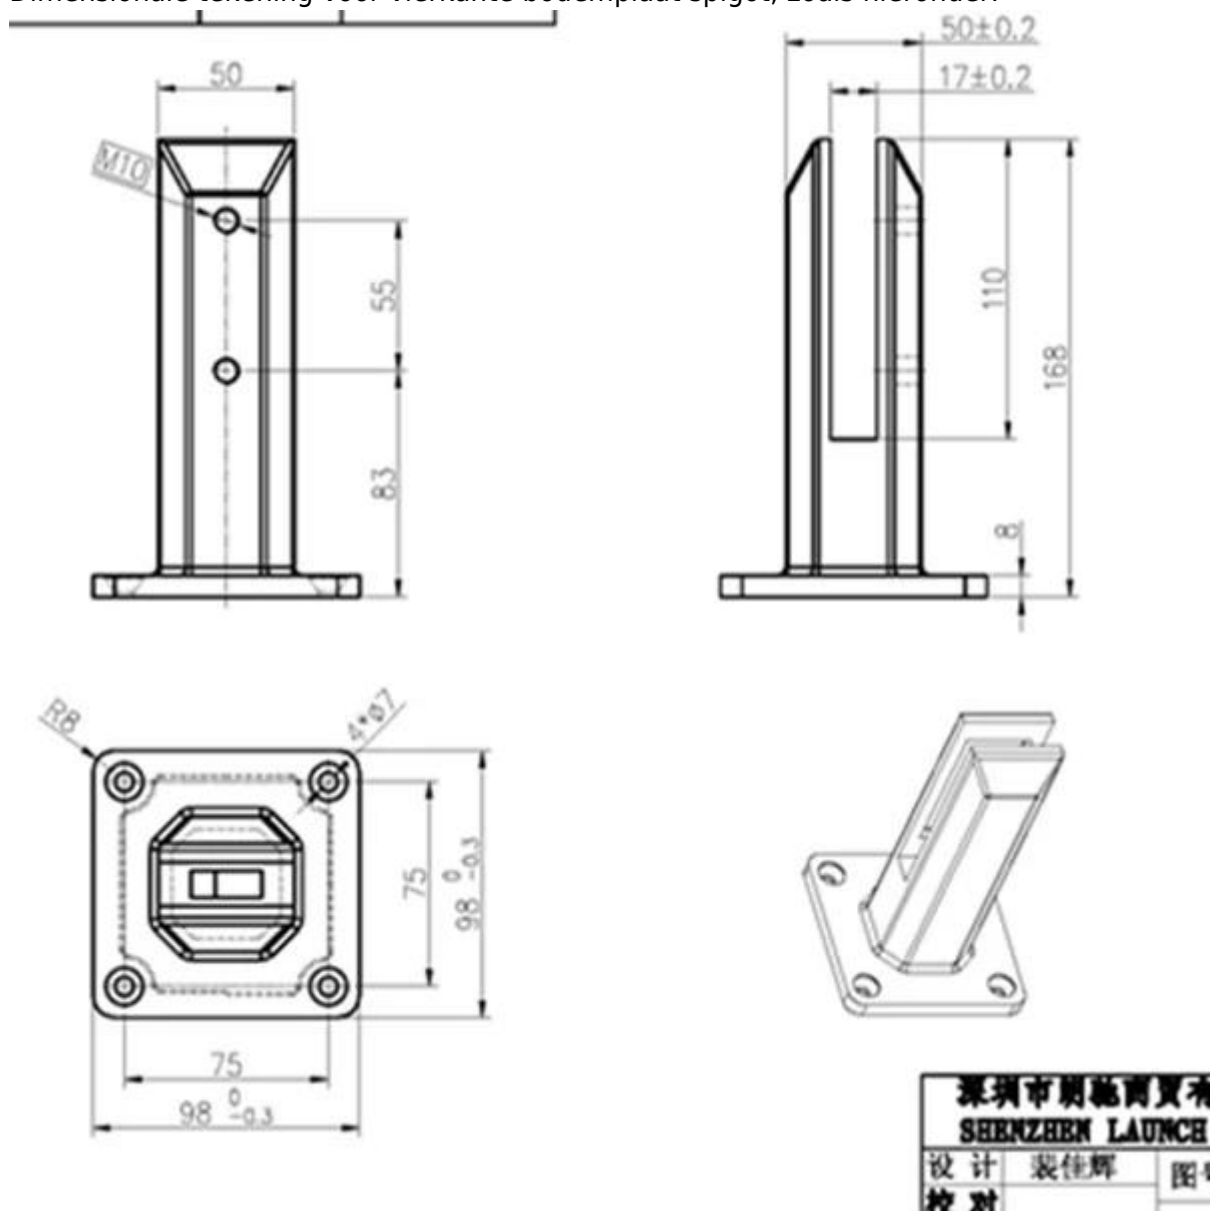

Vierkante bodemplaat spigot is meer en meer populair tegenwoordig voor zwembad hekwerk, het ziet er prachtig uit en de kwaliteit te frameloze glazen zwembad hekwerk panelen ondersteunen.

Wij produceren glas spigot met RVS 316, 316L en duplex 2205.

Het kan worden gebruikt om 8mm, 10mm, 12mm en tot 13.52mm glas ondersteunen.

Dimensionale tekening voor vierkante bodemplaat spigot, zoals hieronder:

Vierkante bodemplaat spon toepassing:

Zwembad hekwerk