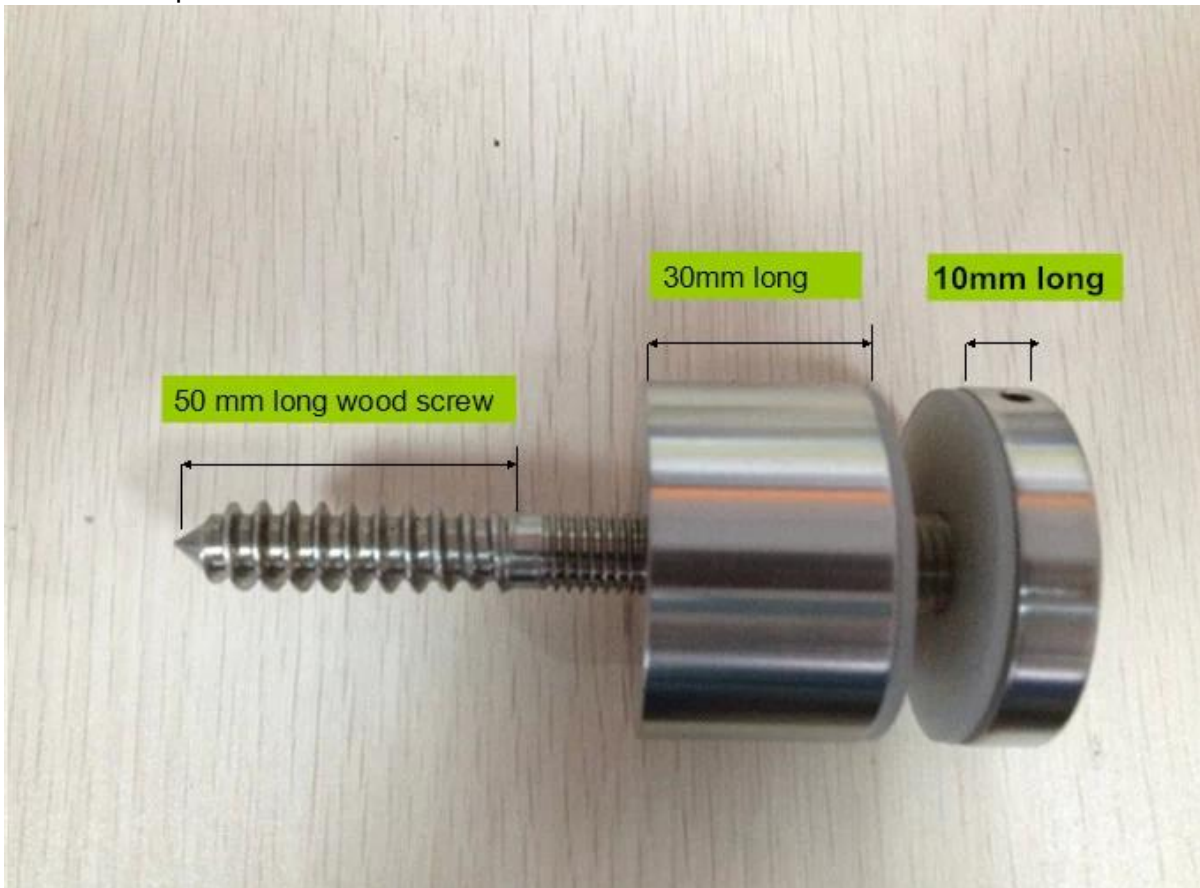

Frameeloze glas spoor impasse voor 8-19mm glas

Glas impasse pin is een goede keuze voor binnen en buiten frameeloze glazen balustrade. Het is een goedkoop & shiny manier voor trappen, vloeren enz.

Hier is ons project in Baltimore, USA.

Glas impasse pin SF-50 heeft 2 uitvoeringen:
Om hout impasse

Concrete impasse

Verpakkingen van glas impasse pin

Voor vragen bel of e-mail me!

Tel: +86 13266706610

E-mail: Sales06@launch-china.cn