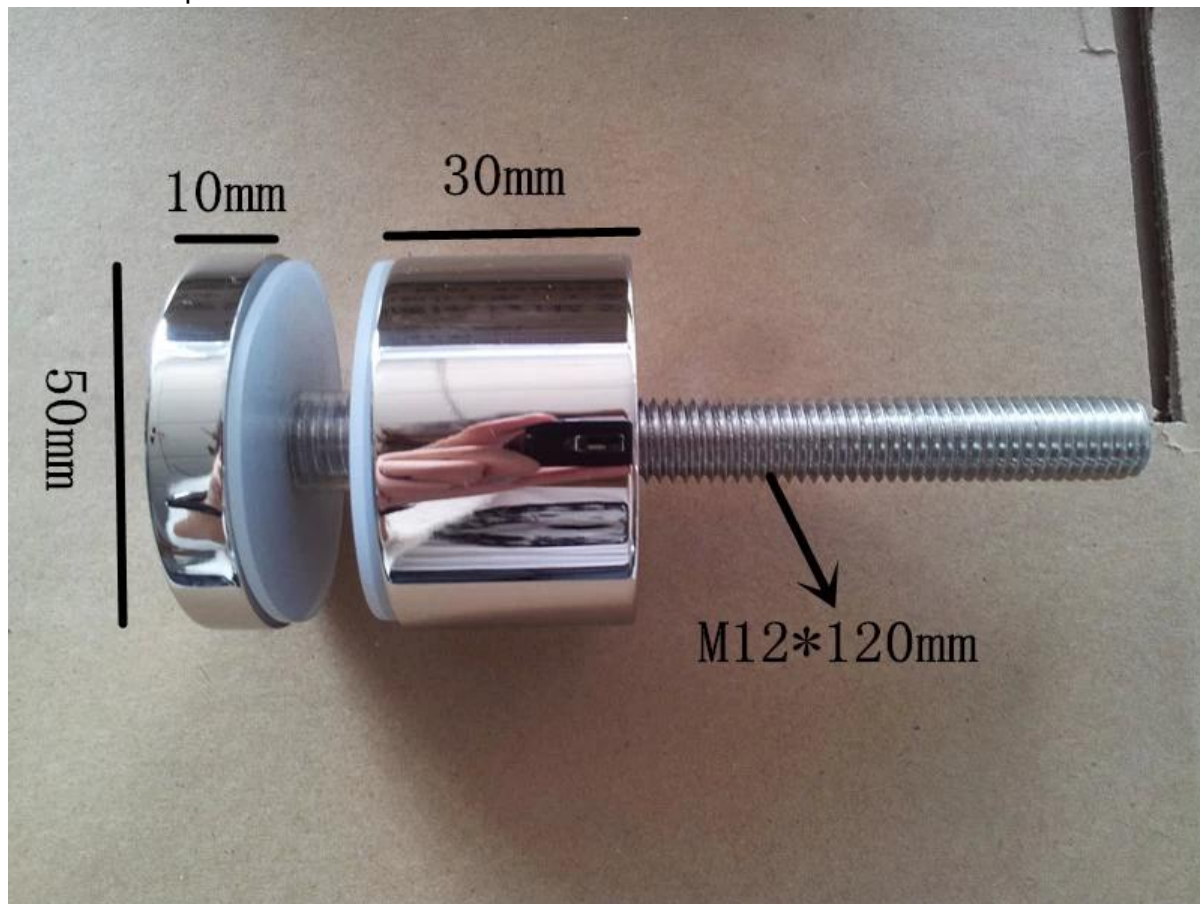

Frameeloze glas spoor impasse voor 8-19mm glas

Glas impasse pin is een goede keuze voor binnen en buiten frameeloze glazen balustrade. Het is een goedkoop & shiny manier voor trappen, vloeren enz.

Hier is ons project in Baltimore, USA.

Glas impasse pin SF-50 heeft 2 uitvoeringen:
Om hout impasse

Concrete impasse

Verpakkingen van glas impasse pin

Voor vragen bel of e-mail me!

Tel: +86 13266706610

E-mail: Sales06@launch-china.cn