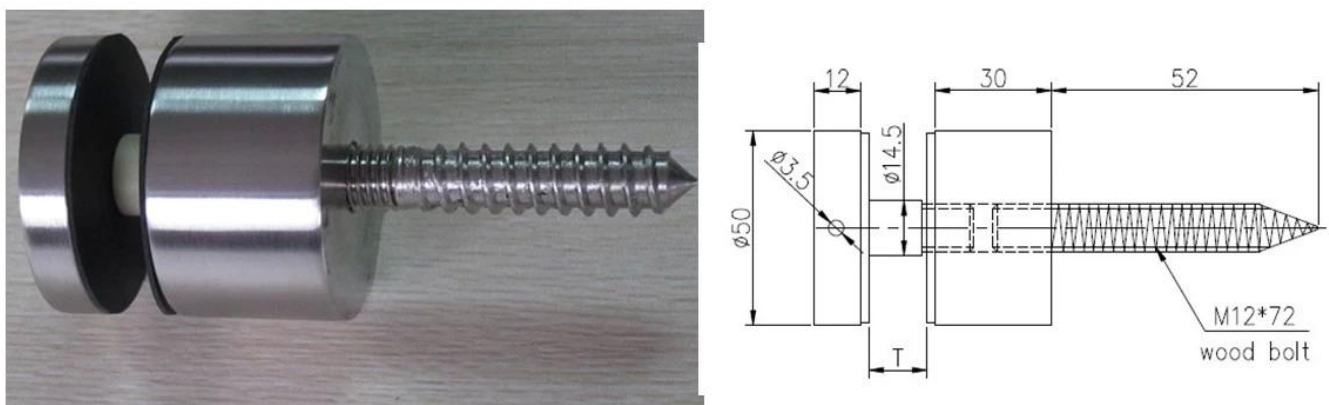

frameloze glazen balustrade 2 inch roestvrijstalen glazen afstandsschroef, met M12 * 120 bout voor beton / muurbevestiging.

Specs.

1. diameter 2 inch, 12 mm kaphoogte, 30/50 mm lichaamshoogte
2. boutmaat M12 * 120 bout muurbevestiging
3. MOQ 50 stks
4. materiaal: 316 roestvrij staal

Foto's voor frameleze glazen reling 2 inch roestvrijstalen glazen afstandsschroef

Standoff with concrete bolt, # SF-50

Standoff with wood screw, # SF-50A

Verpakking details voor frame-loze glazen reling 2 inch roestvrijstalen glazen afstandsschroef