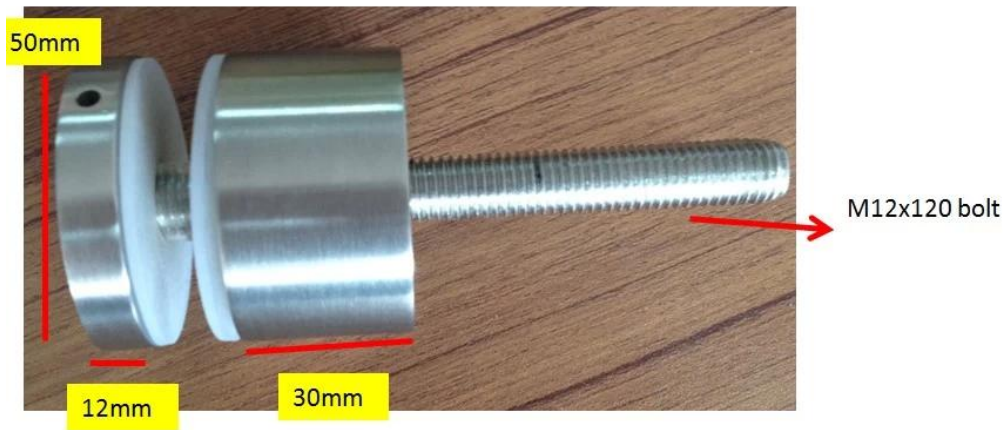

frameloze glazen balustrade 2 inch roestvrijstalen glazen afstandsschroef, met M12 * 120 bout voor beton / muurbevestiging.

Specs.

1. diameter 2 inch, 12 mm kaphoogte, 30/50 mm lichaamshoogte
2. boutmaat M12 * 120 bout muurbevestiging
3. MOQ 50 stks
4. materiaal: 316 roestvrij staal

Foto's voor frameleze glazen reling 2 inch roestvrijstalen glazen afstandsschroef

Standoff with concrete bolt, # SF-50

Standoff with wood screw, # SF-50A

Verpakking details voor frame-loze glazen reling 2 inch roestvrijstalen glazen afstandsschroef

1 stuk in een witte doos, 30 stuks in een doos

Projectfoto's met frameleze glazen reling 2 inch roestvrijstalen glazen afstandschroef