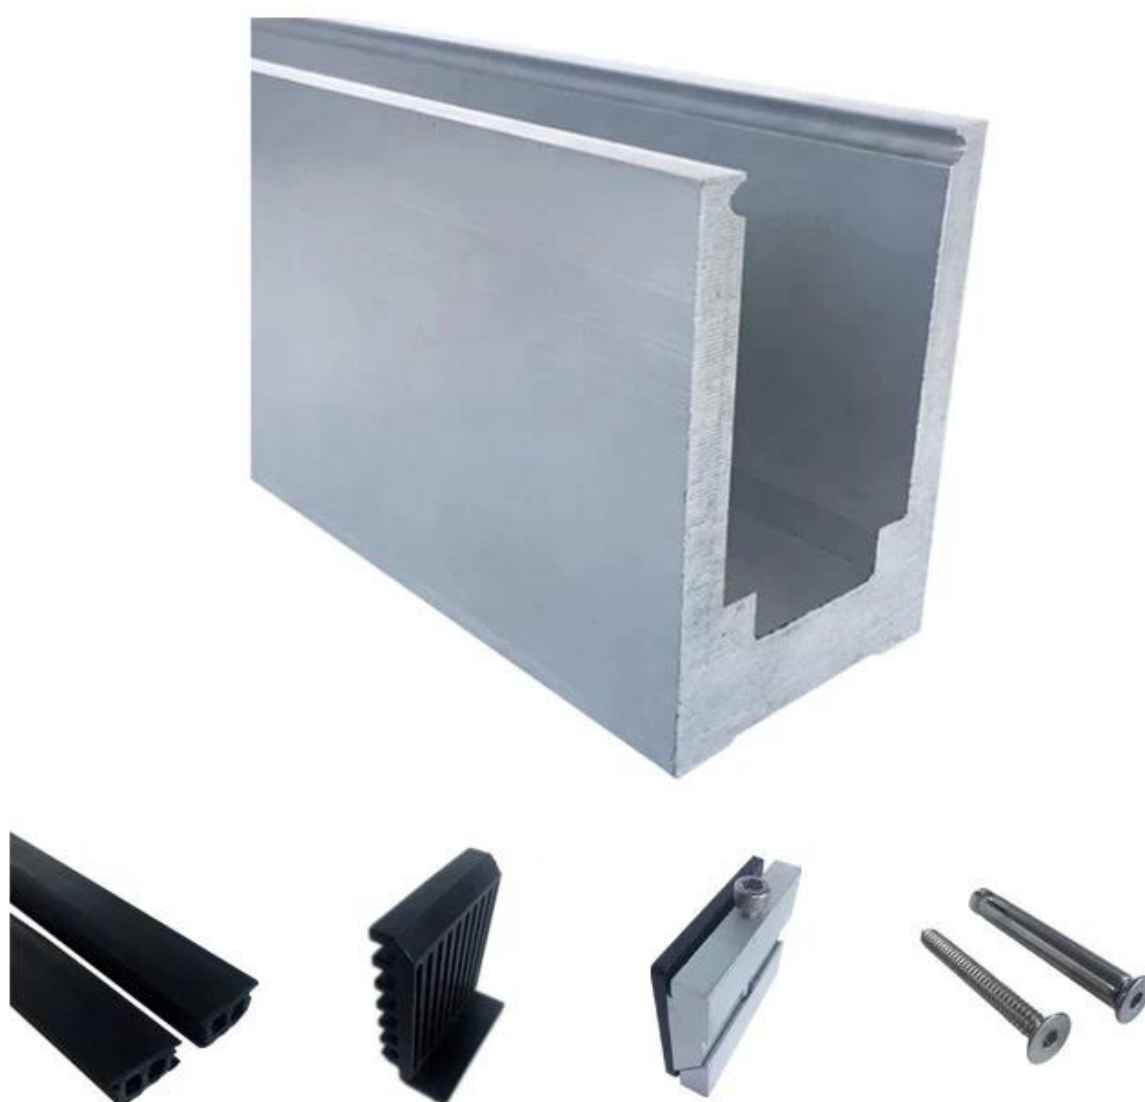

Frameloze glazen reling aluminium basisschoen U-  
kanaal extrusie goedkoop prijzen in 3 of 4 meter lengten .

Kenmerken van aluminium basisschoen U-kanaal -

Materiaal	aluminium 6063 T5
Af hebben	anodiseren
Glas dikte	Glas met een dikte van 10-16,76 mm
Techniek	Made door extrusie
Uitrusting ingesloten	bevestigingsmateriaal en rubberen inzetstukken
MOQ	20 METER
Betaling termijn	T / T ; PAYPAL

Foto's van U-kanaal met aluminium basisschoen -

Foto's verpakken van aluminium basisschoen U-kanaal -

Projectfoto's van aluminium basisschoen U-kanaal voor frameleze glazen relingen -

Als u de bovenste leuning bovenop moet gebruiken, raadpleegt u de onderstaande leuningopties.