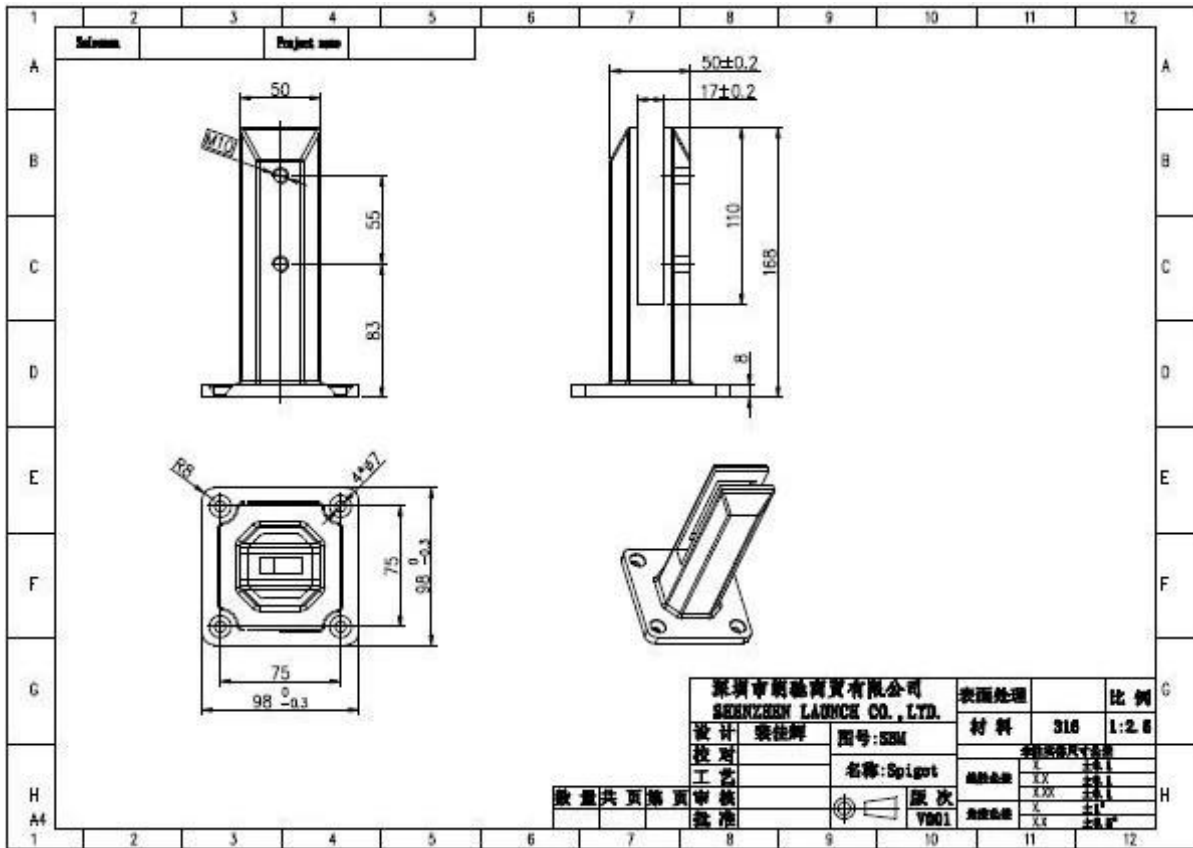

2. frameloze glazen balustrade marine grade roestvrij staal 316 spon foto's,