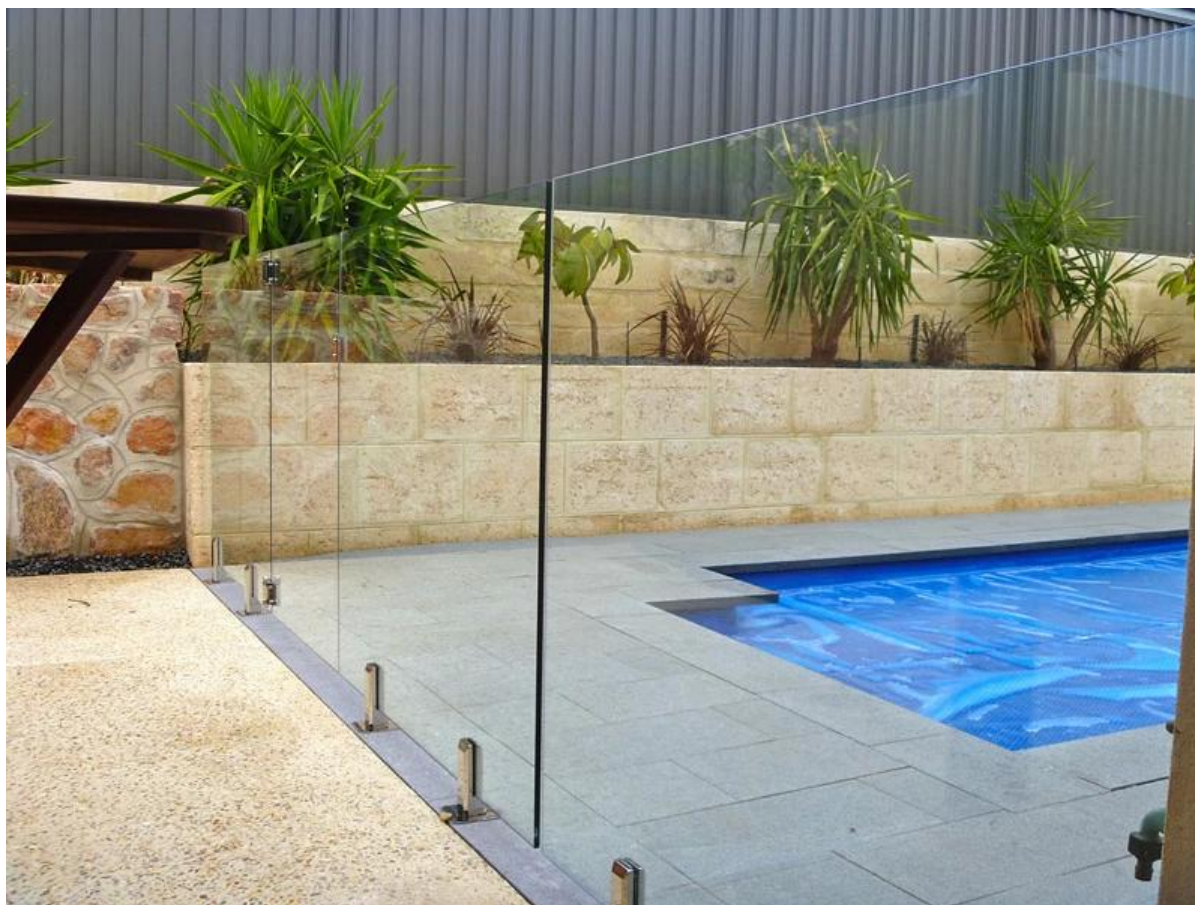

frameleze glazen balustrade marine grade roestvrij staal 316 spon

1.frameless glazen balustrade marine grade roestvrij staal 316 spon-specificatie,

1. Materiaal: Roestvrij staal 316 / duplex 2205.
2. Afwerking: satijn of glanzend gepolijst.
3. Voor glasdikte: 8-13.52mm.
4. Model No. SBM: Vierkante bodemplaat spon.

SBM

2. frameloze glazen balustrade marine grade roestvrij staal 316 spon foto's,

3. frameloze glazen balustrade marine grade roestvrij staal 316 spon project foto's,

[4. 4 types roestvrij staal frameloze glazen balustrade buiten,](#)