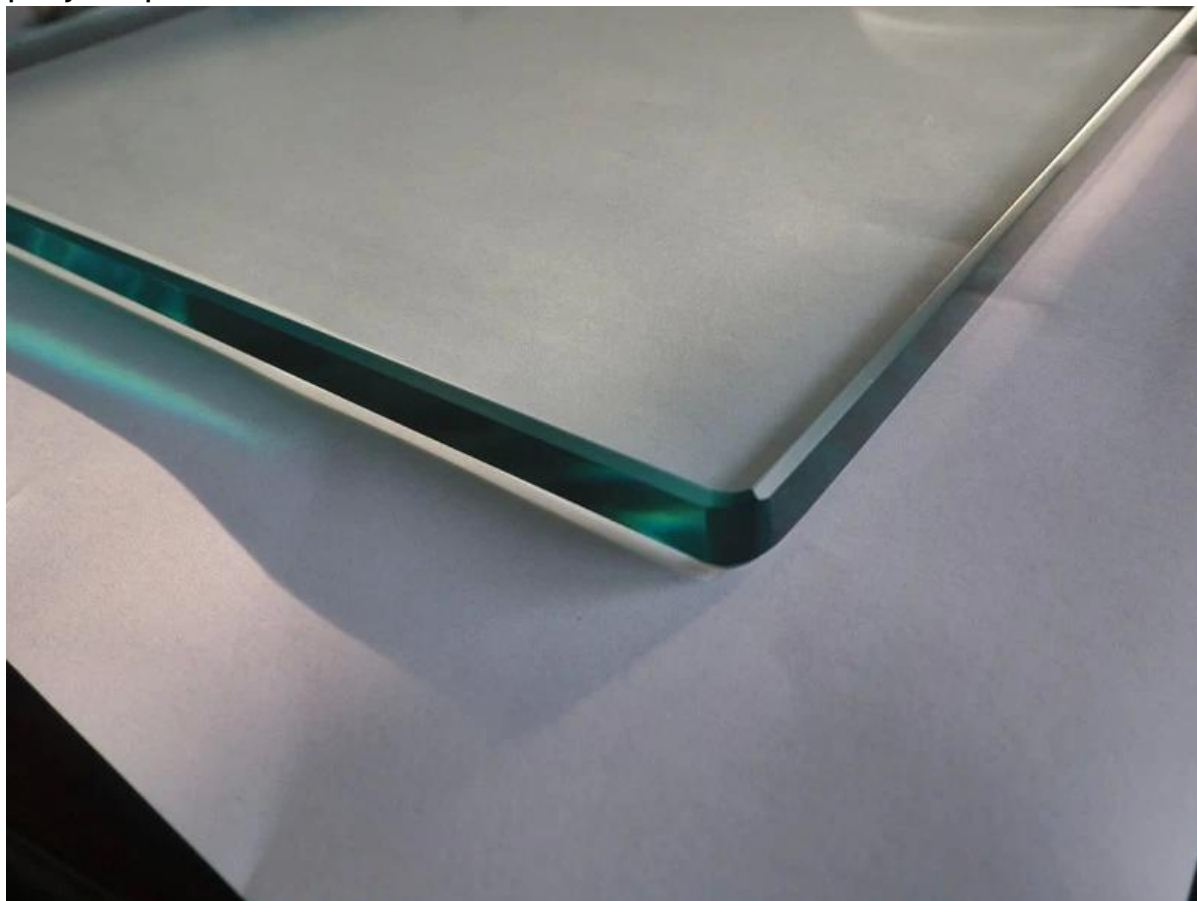

frameless glazen balustrade met glas spigot

stuur ons dan de tekening van uw zwembad hek en een balkon.

als terugkeer, zullen wij u de mooiste ontwerp dienovereenkomstig te geven.

frameless glazen balustrade systeem, waaronder gehard glas paneel met gepolijste randen, roestvrij staal aansluitingen, glas scharnier en grendel.

project pic

glazen balustrade met ronde bodemplaat spon

glazen balustrade met vierkante voetplaat glas spigot

frameless glass railing with spigot

kernboor glas spigot

semiframeless glazen balustrade ook beschikbaar