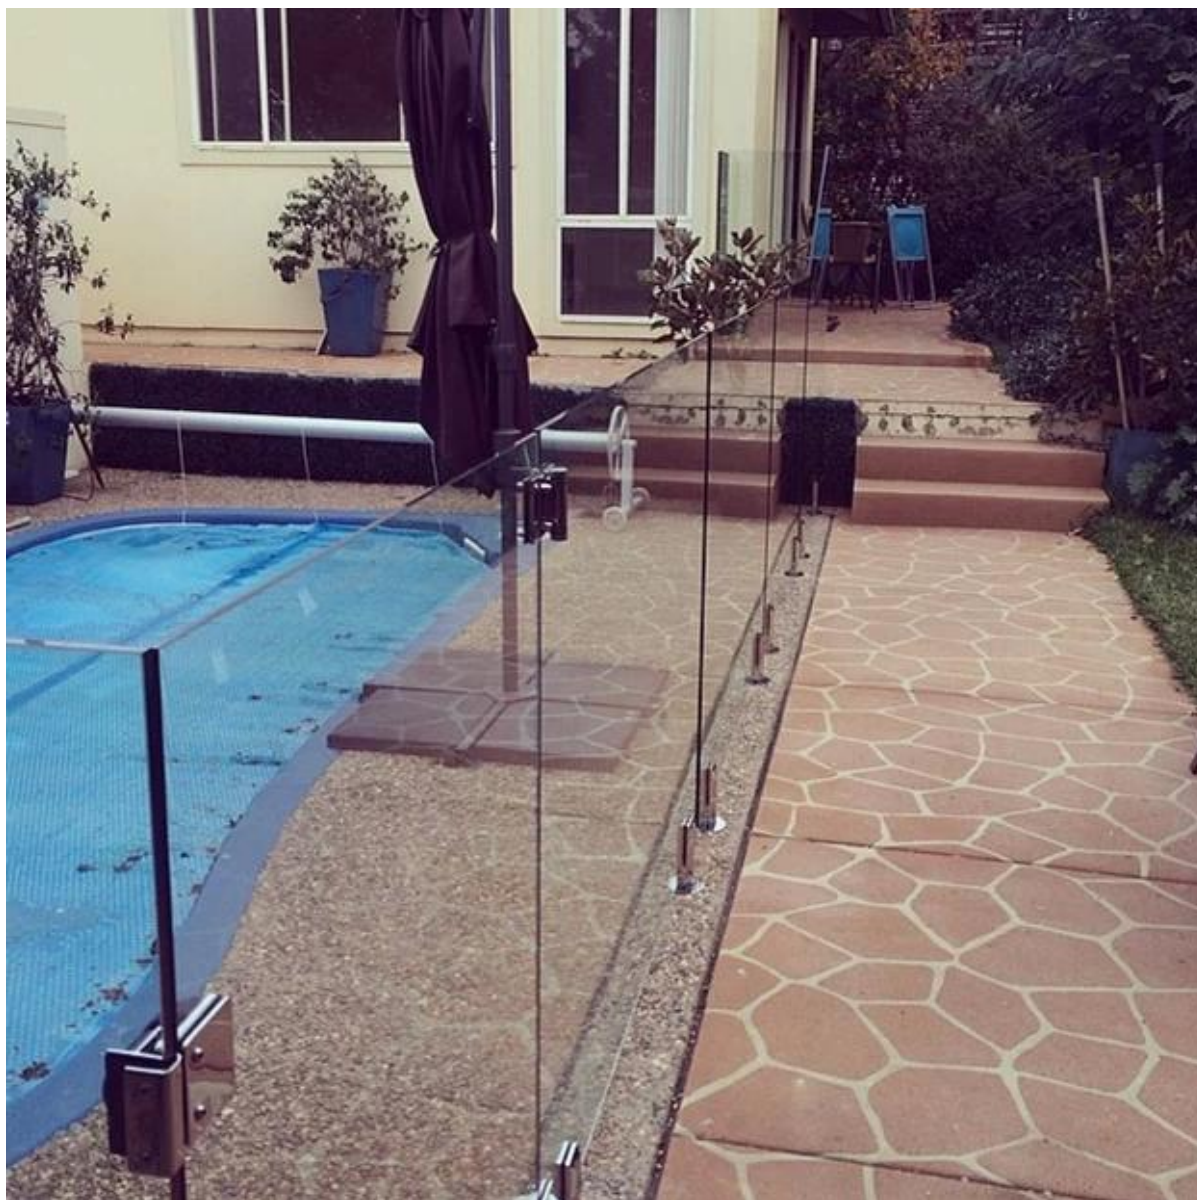

frameleze glas spon railing systeem voor het zwembad hek

Glas zwikje

Glass klink

GL-180

Glas scharnier

G-G2

Glas

project Shau