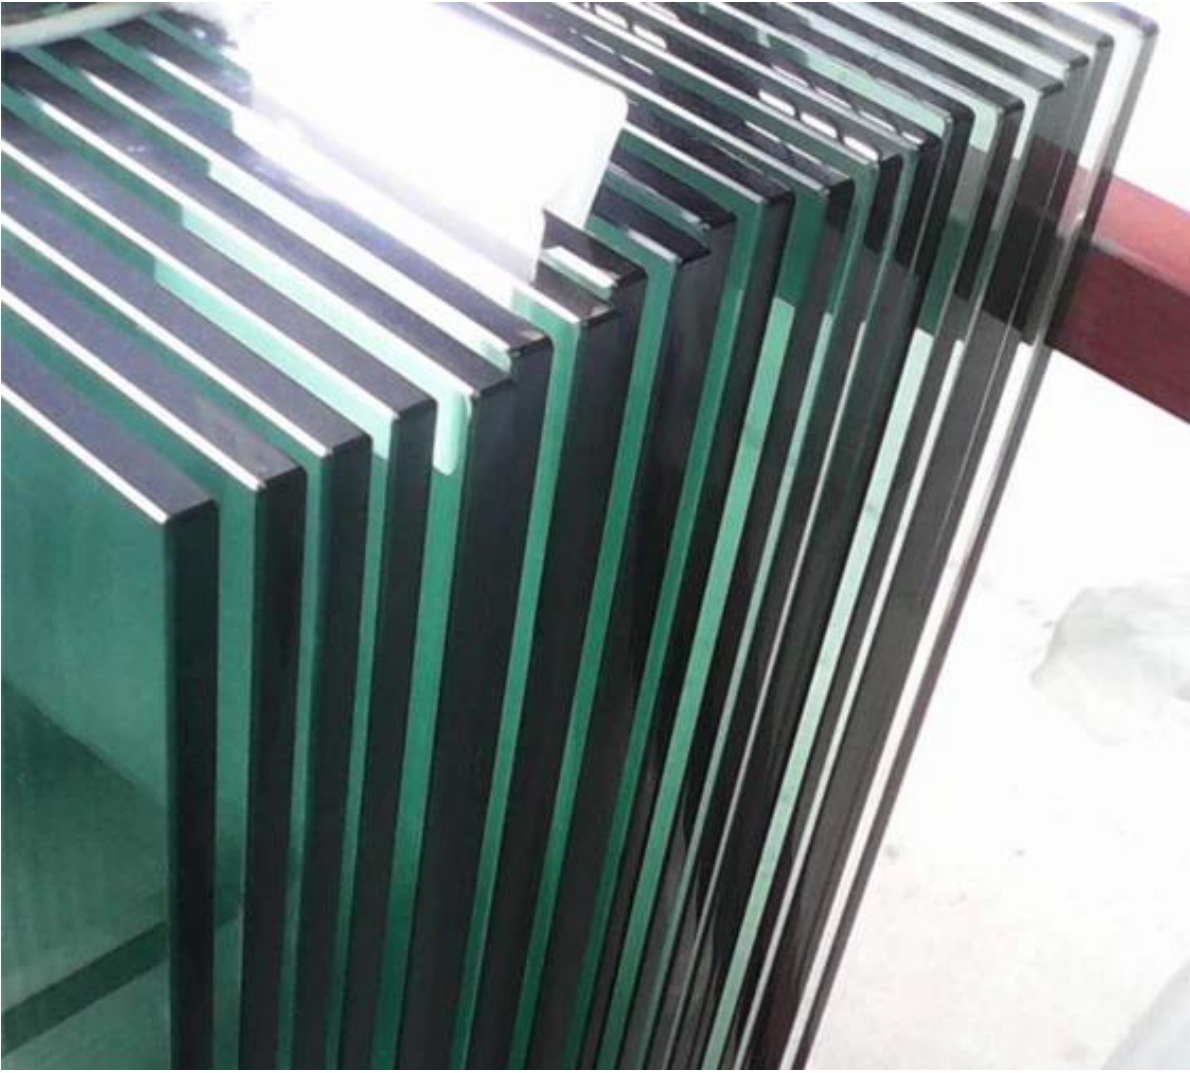

frameleze glas spon railing systeem voor het zwembad hek

Glas zwikje

Glass klink

GL-180

Glas scharnier

G-G2

Glas

project Shau