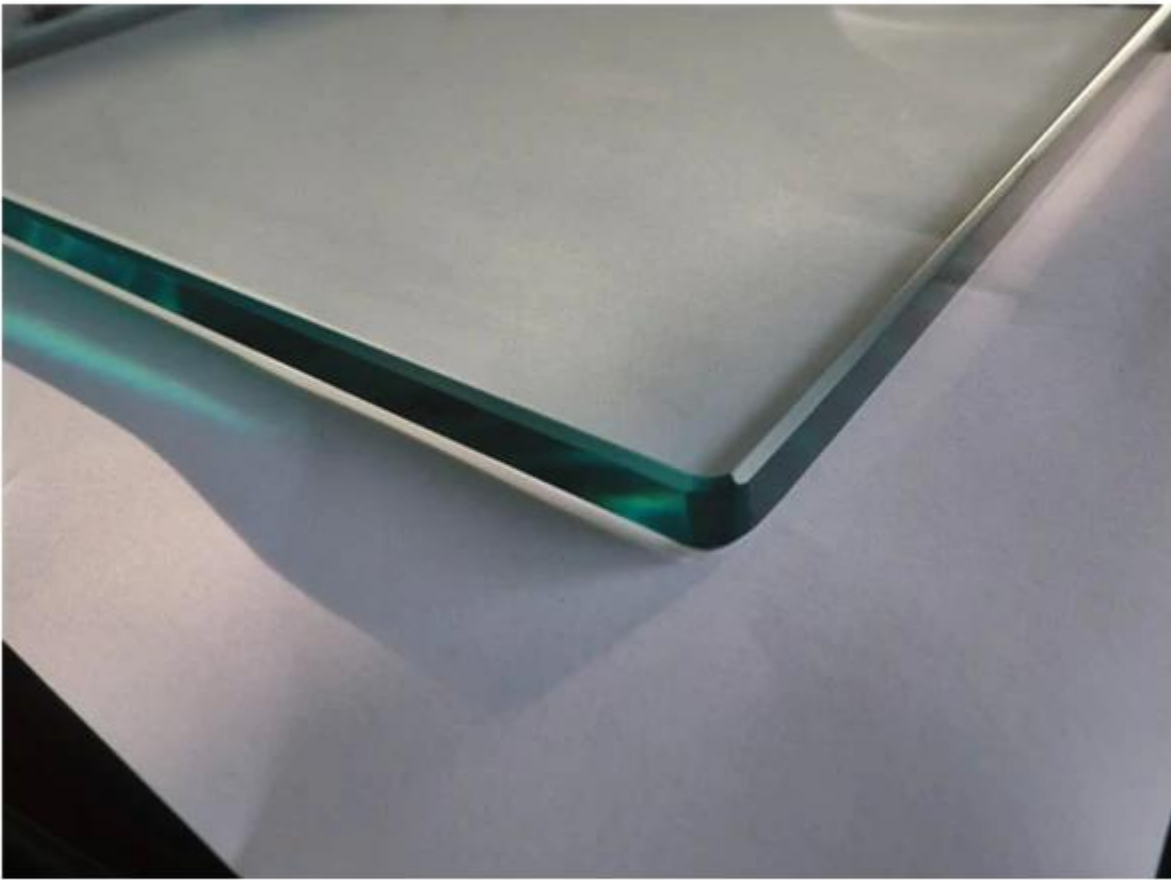

frame-loze gehard glas balustrade systeem inclusief 10-13.52mm gehard glas paneel met gepolijste randen, roestvrij staal glazen spie grondplaat en kernboor type roestvrij staal glas scharnier en grendel (er zijn 3 types, van glas met glas scharnier en klink, glas aan de muur scharnier en grendel en glas tot ronde paal scharnier en grendel.)

Welkom stuur ons de tekening voor uw zwembad hek en een balkon en wij zullen u de mooiste oplossing als rendement geven

Gehard glas met veiligheid hoek

[12mm glas voor zwembad hek, gehard glazen paneel voor glazen balustrade](#)

glas tapdiepte plaat

[china 12mm frame-loze glazen balustrade spon leverancier, roestvrij staal 12mm glas spigot voor zwembad hek](#)

frameless glass railing with spigot

kernboor glas spigot

[12mm gehard glas hek spigot kernboor type voetplaat glastype spon leverancier](#)