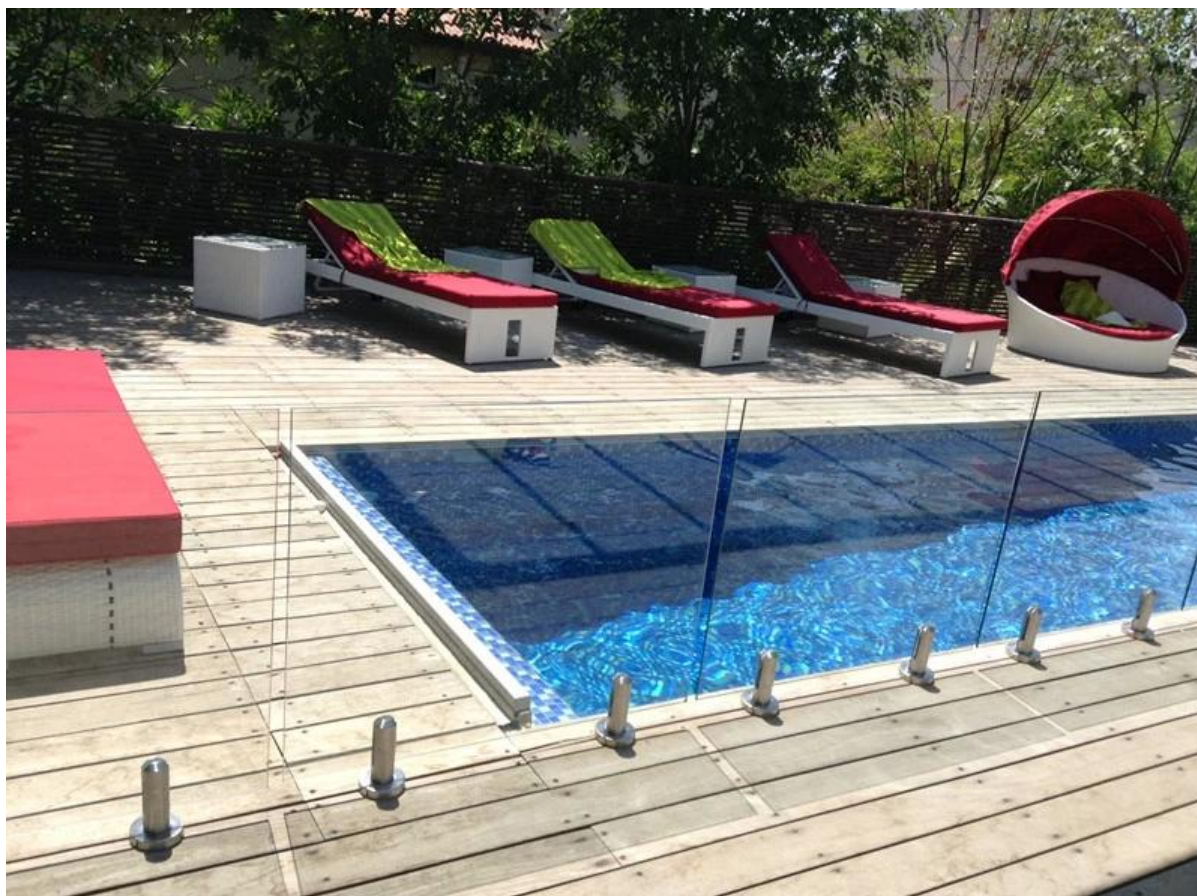

frameless glass railing with spigot

kernboor glas spigot

[12mm gehard glas hek spigot kernboor type voetplaat glastype spon leverancier](#)