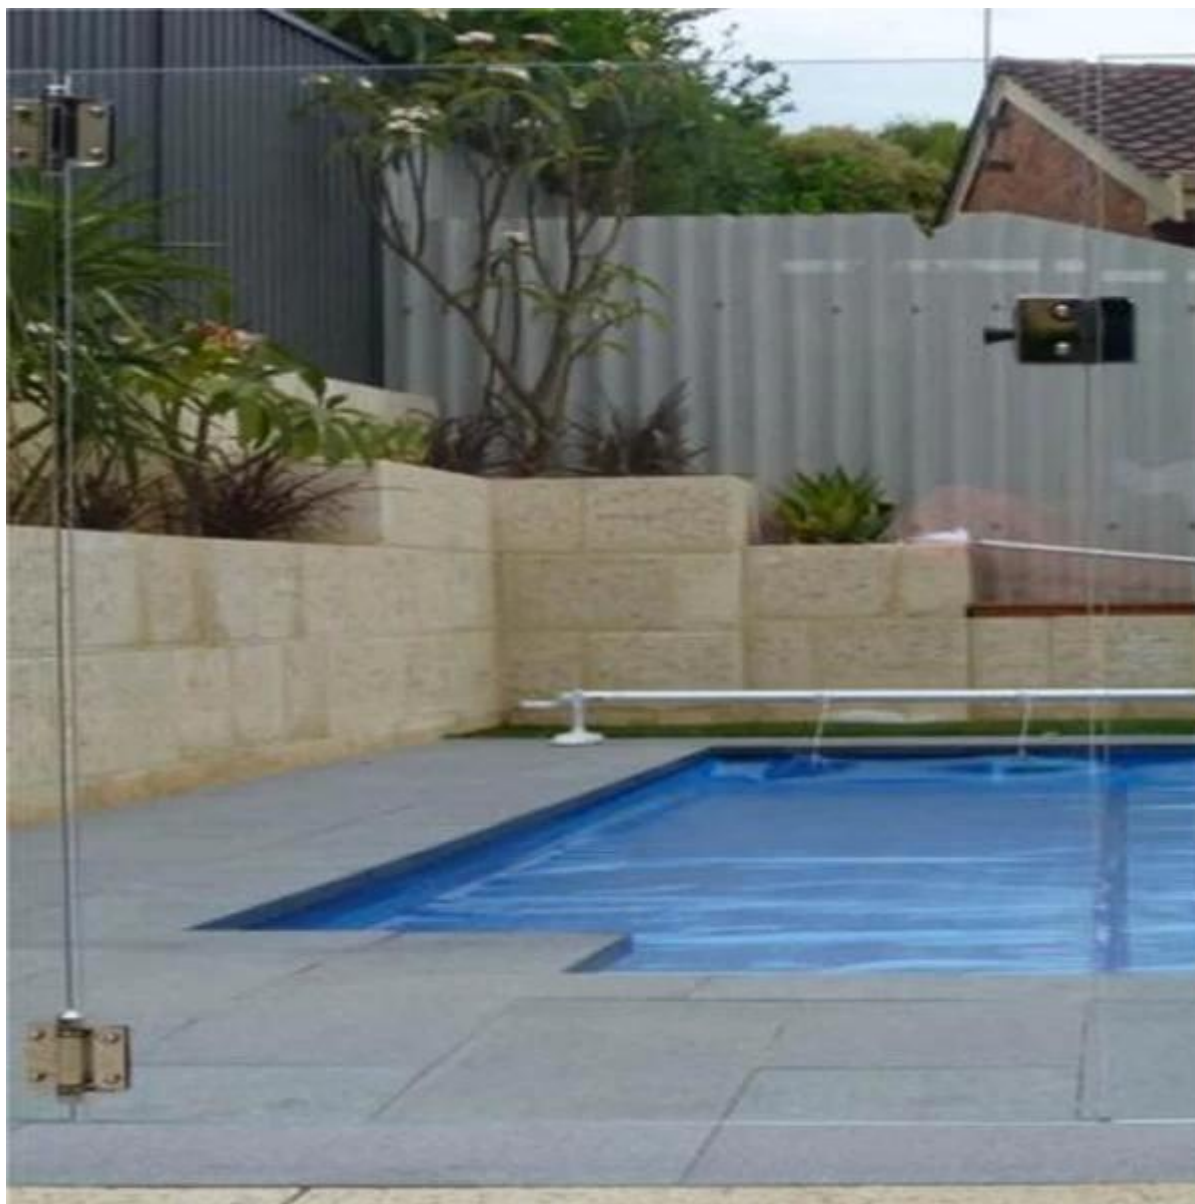

glass door latch

4.mini top rail

Er zijn ronde en vierkante mini sleuven top rail, die tot doel heeft 10-12mm gehard glazen paneel passen en op de top geplaatst.

[RVS 316 mini top rail voor balkon ontwerp, 1/2 & quot; roestvrij staal met sleuven voor zwembad hekwerk top sleuven buis](#)