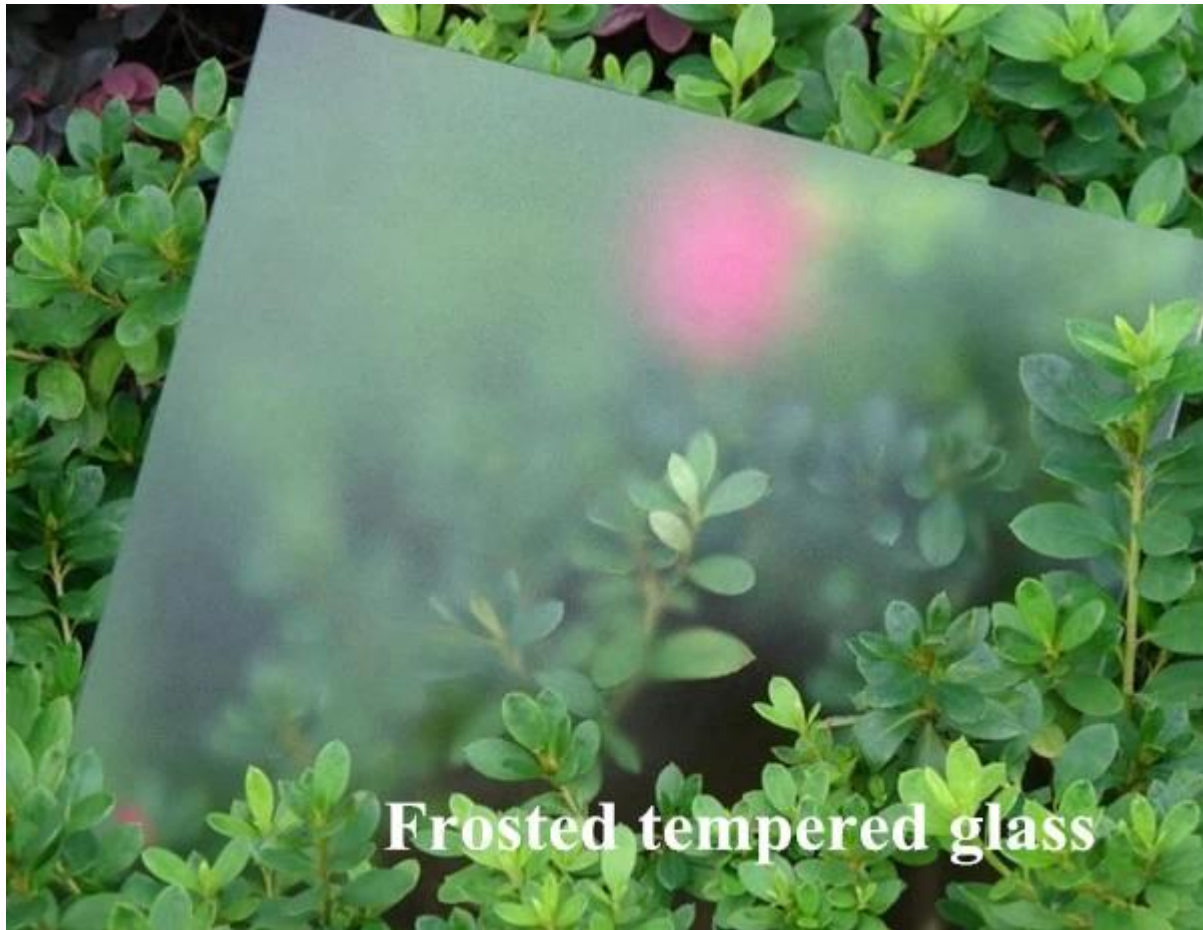

Soms klanten zullen top leuningen moeten worden:
[minislot leuning 5,8 meter lengte tot 12mm glas houden](#)