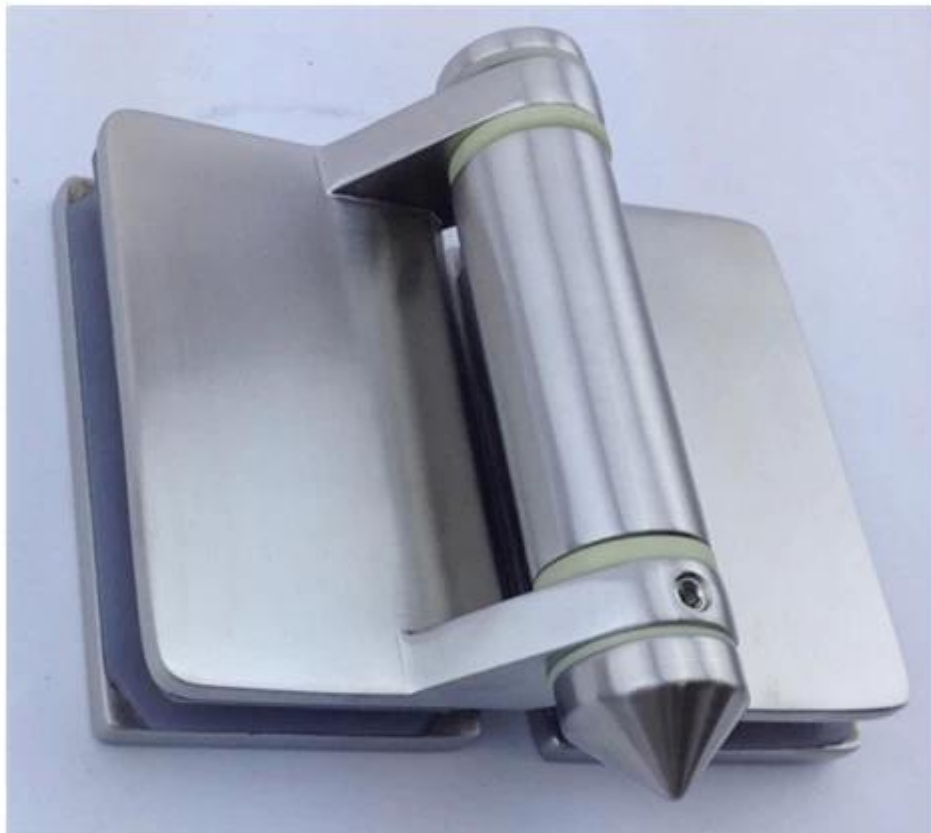

Frameloze glazen balustrade kan ook worden toegepast op de zwembaden:  
[316 roestvrij staal of 2205 duplex zwembad hek spigot bodemplaat type 10-12mm frameleze glazen zwembad hekwerk](#)

## RBM

**Mirror**

**Satin**

Voor zwembad hekwerk, zal poort scharnieren worden gebruikt voor de poort panelen.  
[soft close scharnier voor 10-12mm zwembad hek poort](#)

**KEBIL** 科比奥™

[www.launch-china.cn](http://www.launch-china.cn)