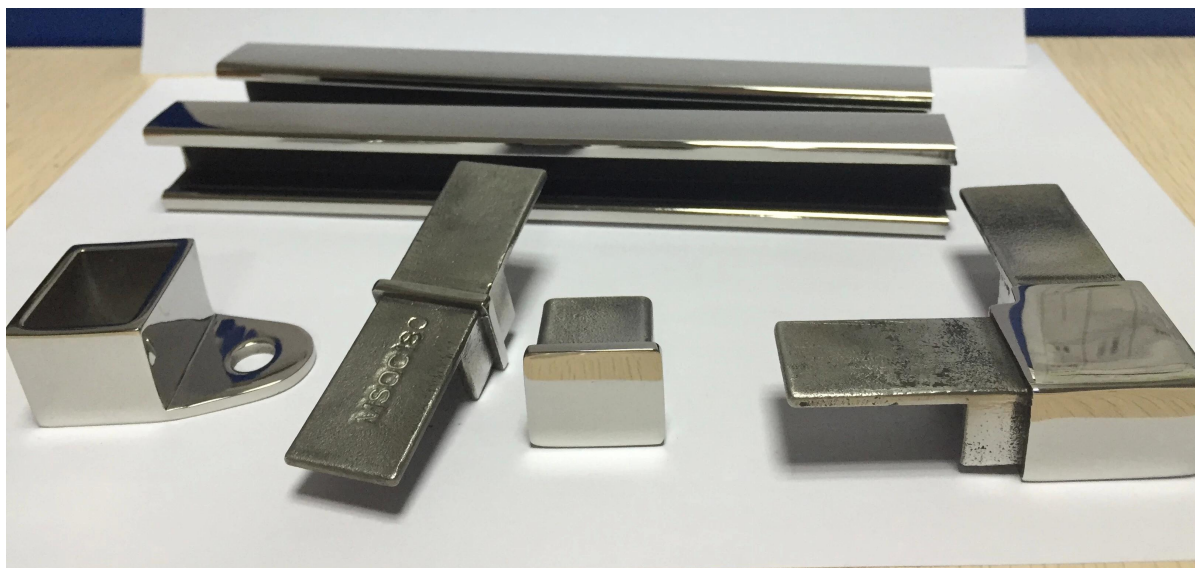

Glazen balustrade 316L marine grade roestvrij staal met sleuven leuning buis

1. Beschrijving.

1) Vierkante vorm sleuven leuning tube:

- slangmaat: 25 * 21mm
- groove size: 14 * 14mm
- elk stuk 5.8m, en kan worden gesneden als uw eisen

Square slot handrail series

2) Ronde vorm sleuven leuning tube:

- slangmaat: diameter 25,4 mm
- groove size: 14 * 14mm
- elk stuk 5.8m, en kan worden gesneden als uw eisen

Round slot handrail series

2.Fittings:

- eindkap
- 90 graden connector
- 180 graden connector
- wall connector

3. Glass balustrade 316L marine grade roestvrij staal met sleuven leuning buis projecten voor uw referentie.

1) overdekt glas leuningen: