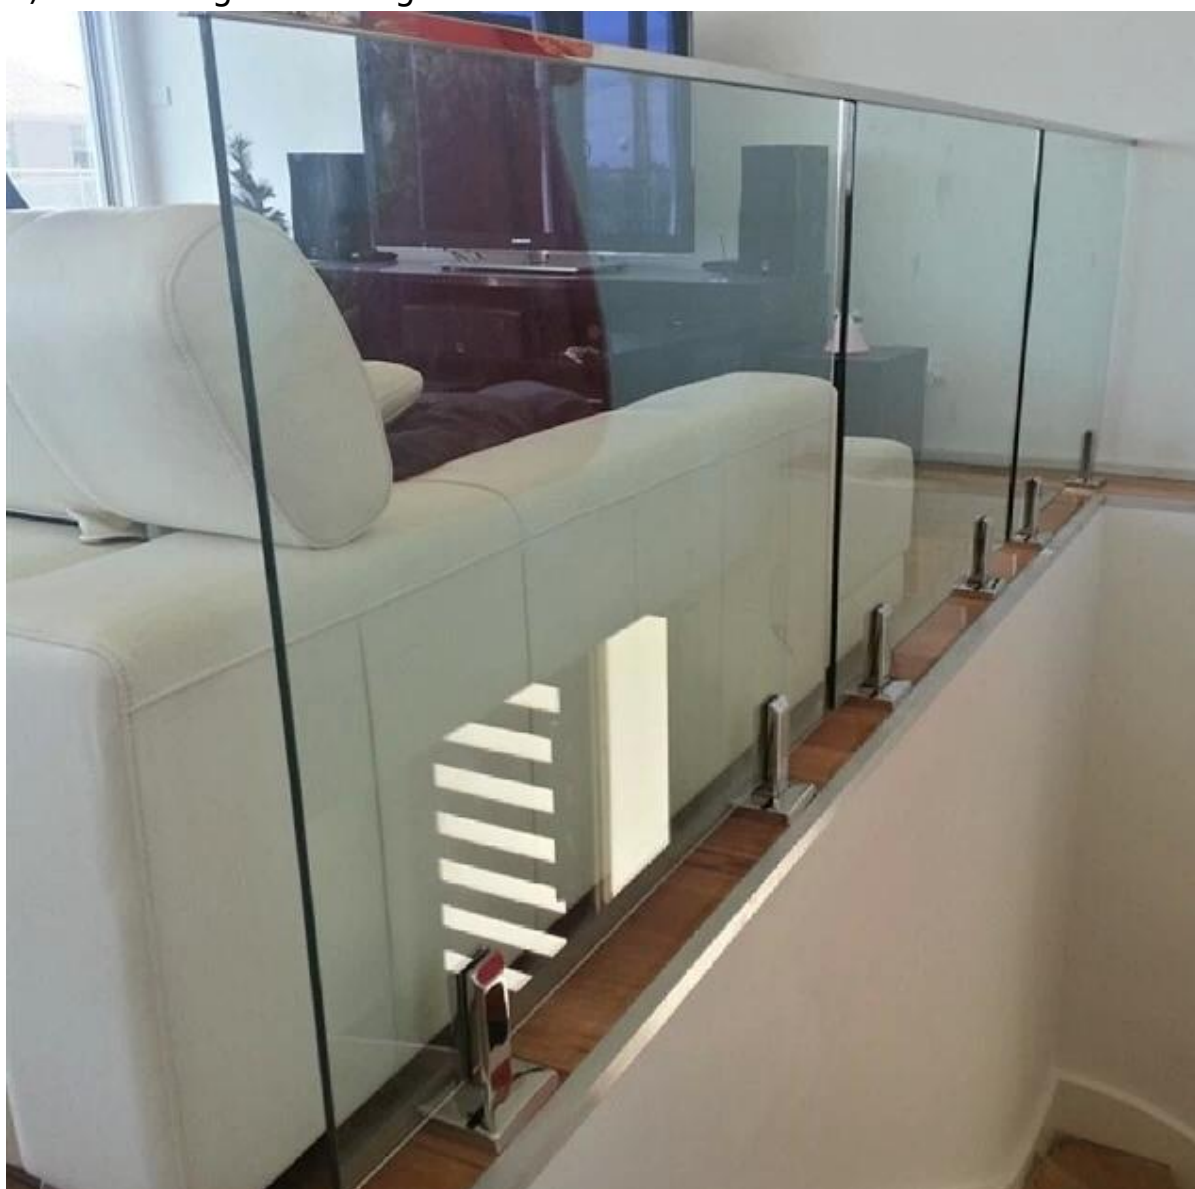

Glazen balustrade 316L marine grade roestvrij staal met sleuven leuning buis

1. Beschrijving.

1) Vierkante vorm sleuven leuning tube:

- slangmaat: 25 * 21mm
- groove size: 14 * 14mm
- elk stuk 5.8m, en kan worden gesneden als uw eisen

Square slot handrail series

2) Ronde vorm sleuven leuning tube:

- slangmaat: diameter 25,4 mm
- groove size: 14 * 14mm
- elk stuk 5.8m, en kan worden gesneden als uw eisen

Round slot handrail series

2.Fittings:

- eindkap
- 90 graden connector
- 180 graden connector
- wall connector

3. Glass balustrade 316L marine grade roestvrij staal met sleuven leuning buis projecten voor uw referentie.

1) overdekt glas leuningen: