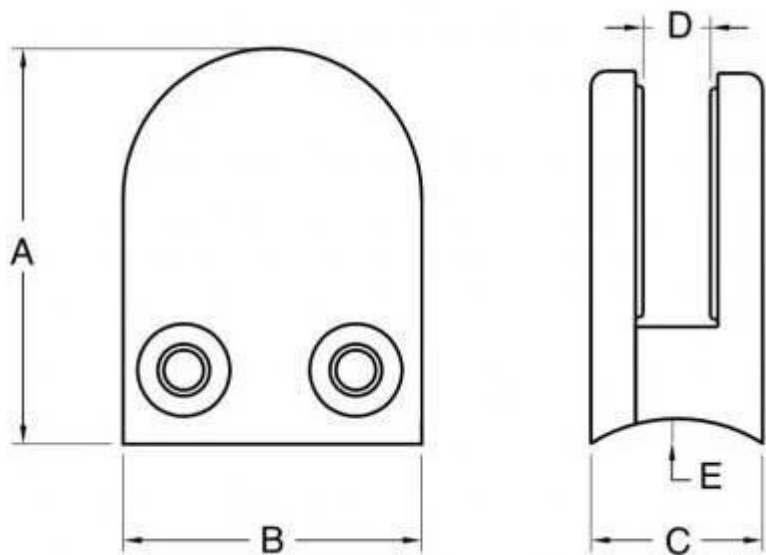

glasklem voor balustrade bericht

G106

Modelnr.	EEN	B	C	D	E
G106	50	40	25	11	0
G106R	52	40	25	11	R-21,5

materiaal: roestvrij staal 304/316

afwerking: satijn of glanzend gepolijst

voor glasdikte: 8-12mm

G102

Modelnr.	EEN	B	C	D	E
----------	-----	---	---	---	---

G102	44	44	25	11	0
G120R	48	44	25	11	R21.5

materiaal: roestvrij staal 304/316
afwerking: satijn of mirroe polishde
voor glasdikte: 810mm

Ga naar onze [Startpagina](#) En wij zullen u helpen om het product dat u nodig heeft. of [U contact](#)