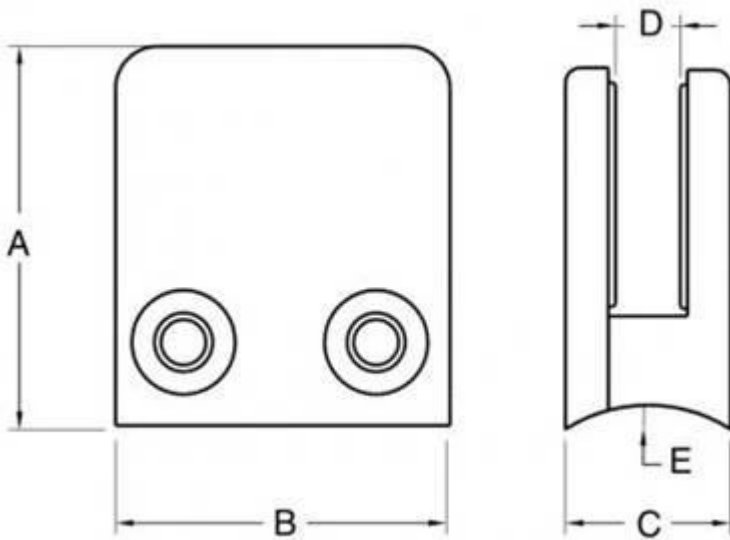

glasklem voor balustrade bericht

G106

Modelnr.	EEN	B	C	D	E
G106	50	40	25	11	0
G106R	52	40	25	11	R-21,5

materiaal: roestvrij staal 304/316

afwerking: satijn of glanzend gepolijst

voor glasdikte: 8-12mm

G102

Modelnr.	EEN	B	C	D	E
----------	-----	---	---	---	---

G102	44	44	25	11	0
G120R	48	44	25	11	R21.5

materiaal: roestvrij staal 304/316
afwerking: satijn of mirroe polishde
voor glasdikte: 810mm

Ga naar onze [Startpagina](#) En wij zullen u helpen om het product dat u nodig heeft. of [U contact](#)