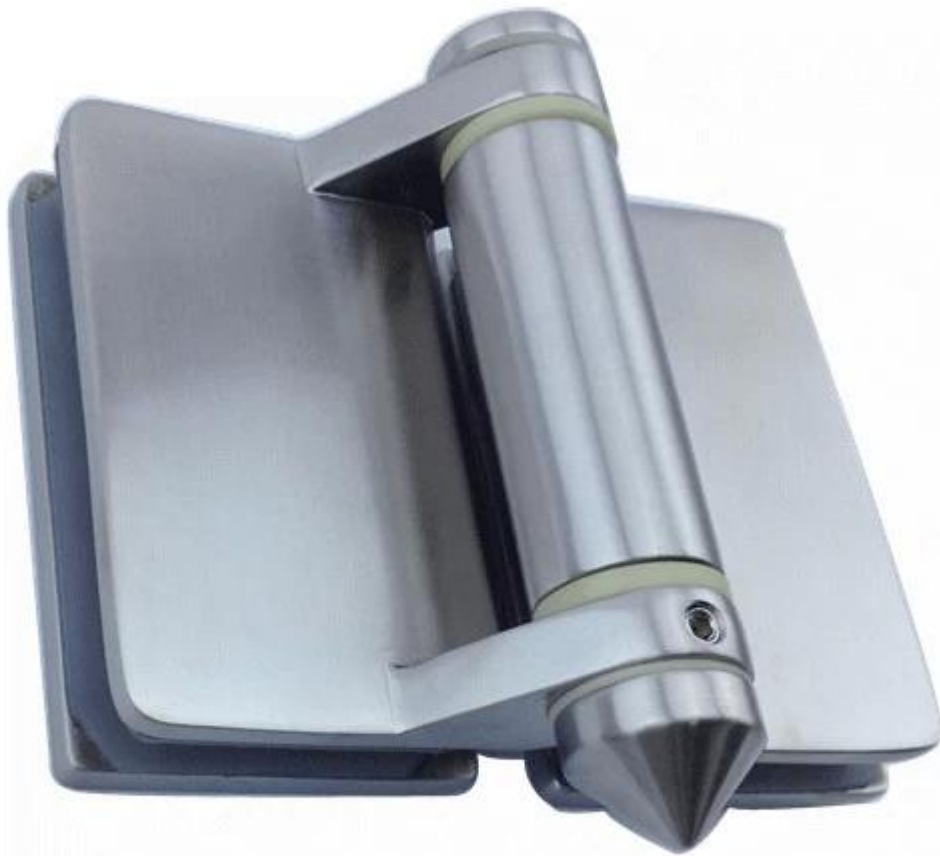

glas scharnier voor zwembad hekwerk

Materiaal: roestvrij staal 316;

Glasdikte: 8-12mm;

Glazen deur gewicht: 20kg;

Hole locatie tekening: hieronder verkrijgbaar

G-G2

G-W 2

G-R2