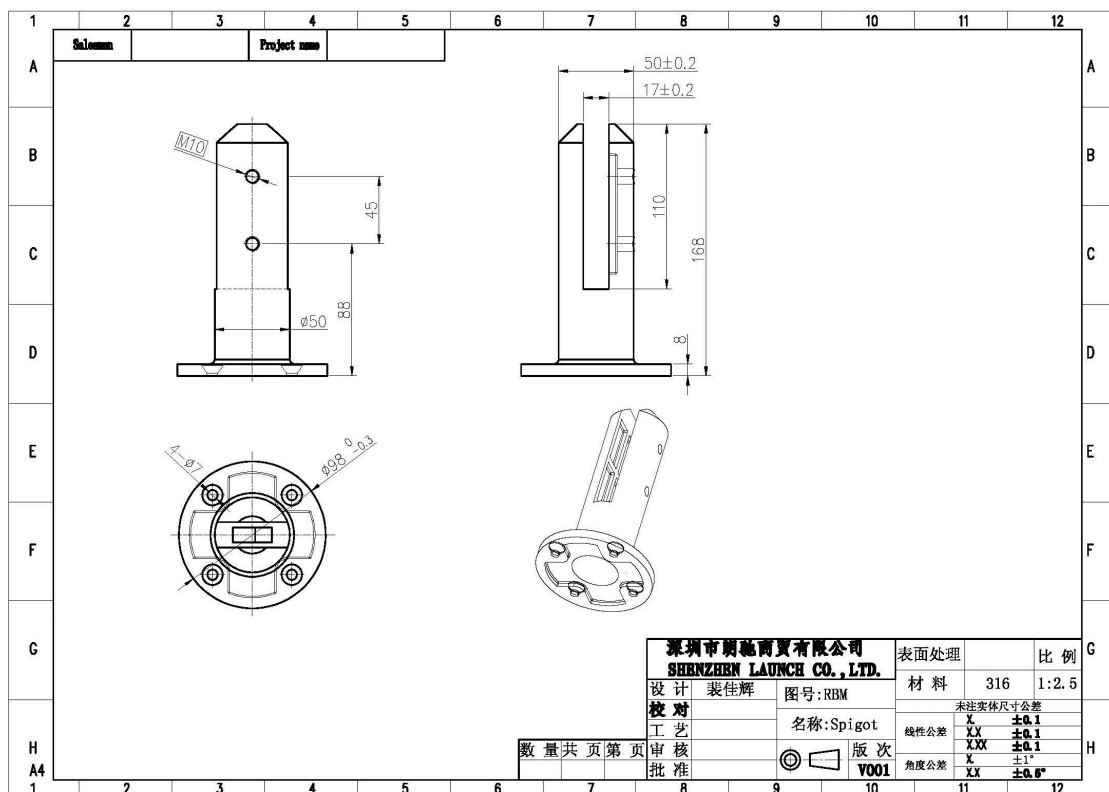

# Afmetingen voor glazen zwembad schermen roestvrij staal glas toplager basis mount