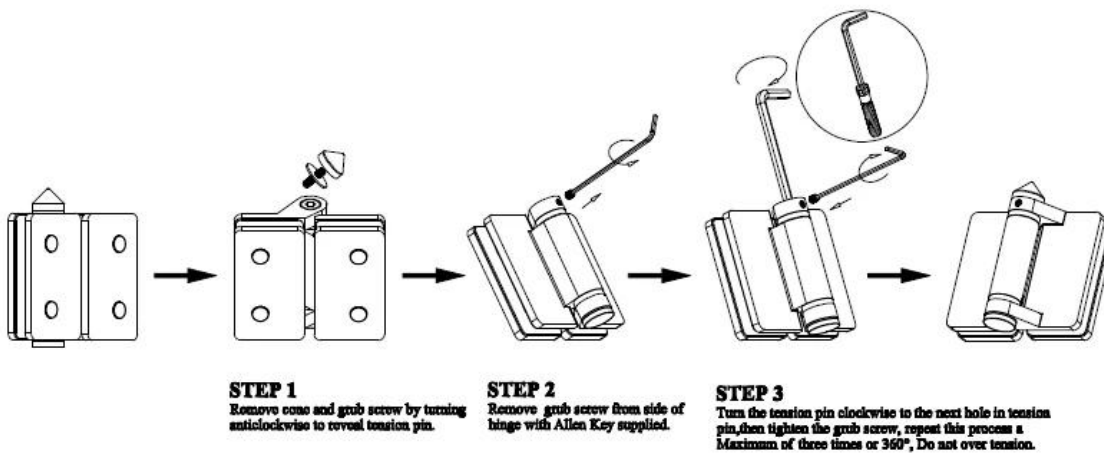

Gelieve hieronder scharnier foto's:

G-G2

Gelieve hieronder scharnier tekening met afmetingen:

Gelieve de volgende scharnier met instructie:

Instructions for adjusting tension on Glass to Glass hinge

Meer keuze als volgt:

[geen gaten nodig ronde dek spon duplex 2205 voor 10-12 mm glas](#)

[Australië standaard zwembad glas spigot, roestvrij staal glazen hek spigot, square spigot](#)

[glazen deur scharnier, glas poort scharnier, smeedijzer, roestvast staal 316, hoge kwaliteit](#)