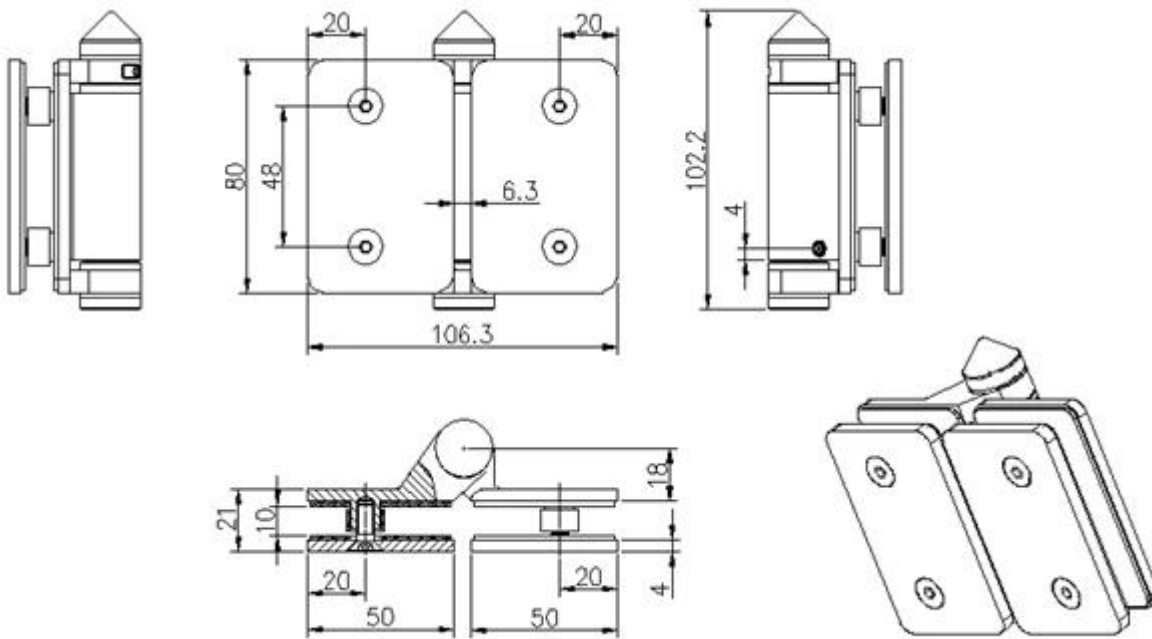

Gelieve hieronder scharnier foto's:

G-G2

Gelieve hieronder scharnier tekening met afmetingen:

Gelieve de volgende scharnier met instructie:

Instructions for adjusting tension on Glass to Glass hinge

Meer keuze als volgt: