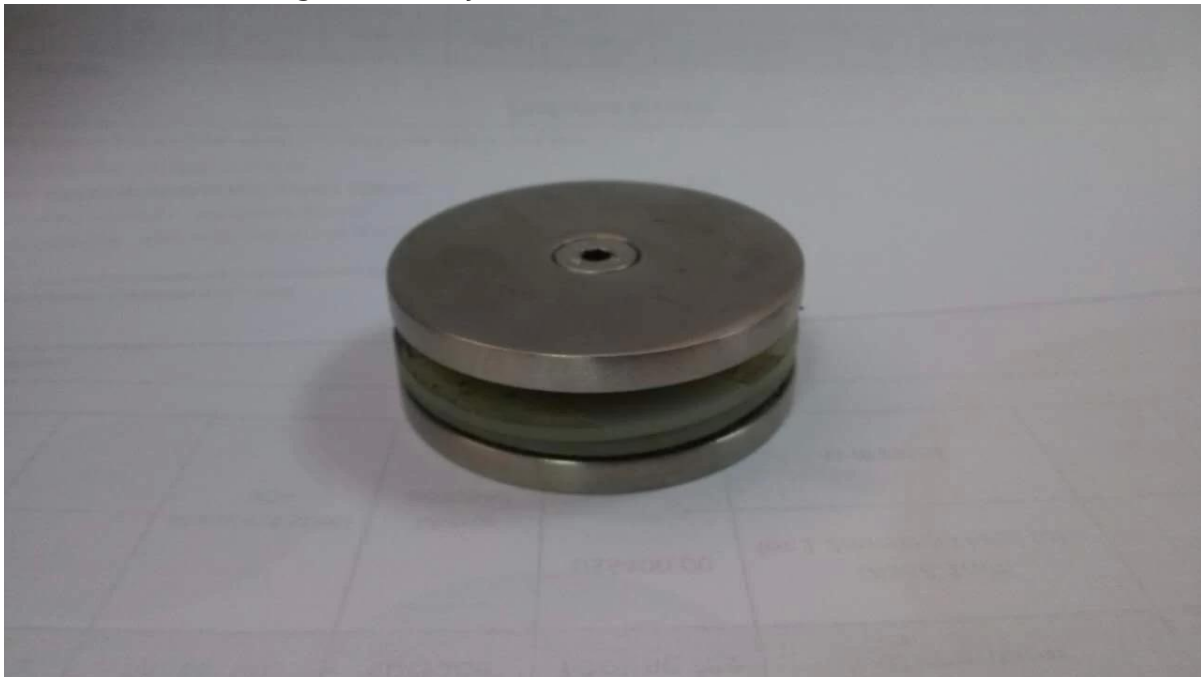

glazen balustrade bouw roestvrij stalen ronde glasklem

bovenaanzicht

Geborsteld, zeer gemakkelijk te onderhouden

Project, die in het midden van 2 glazen panelen;

Glasklem versterken van uw glazen omheining, verbindt 2 glazen panelen als één, beschermt uw hek in het geval van gebroken met geweld.

Als je niet van de ronde vorm, of je glas spon is vierkante vorm, hebben we staight glas klem BC-80X35, zie hieronder:

Trap glazen balustrade met impasse en glasklem

Bedankt voor uw bezoek, Elke belanghebbende of behoeften, neem dan vrijblijvend contact