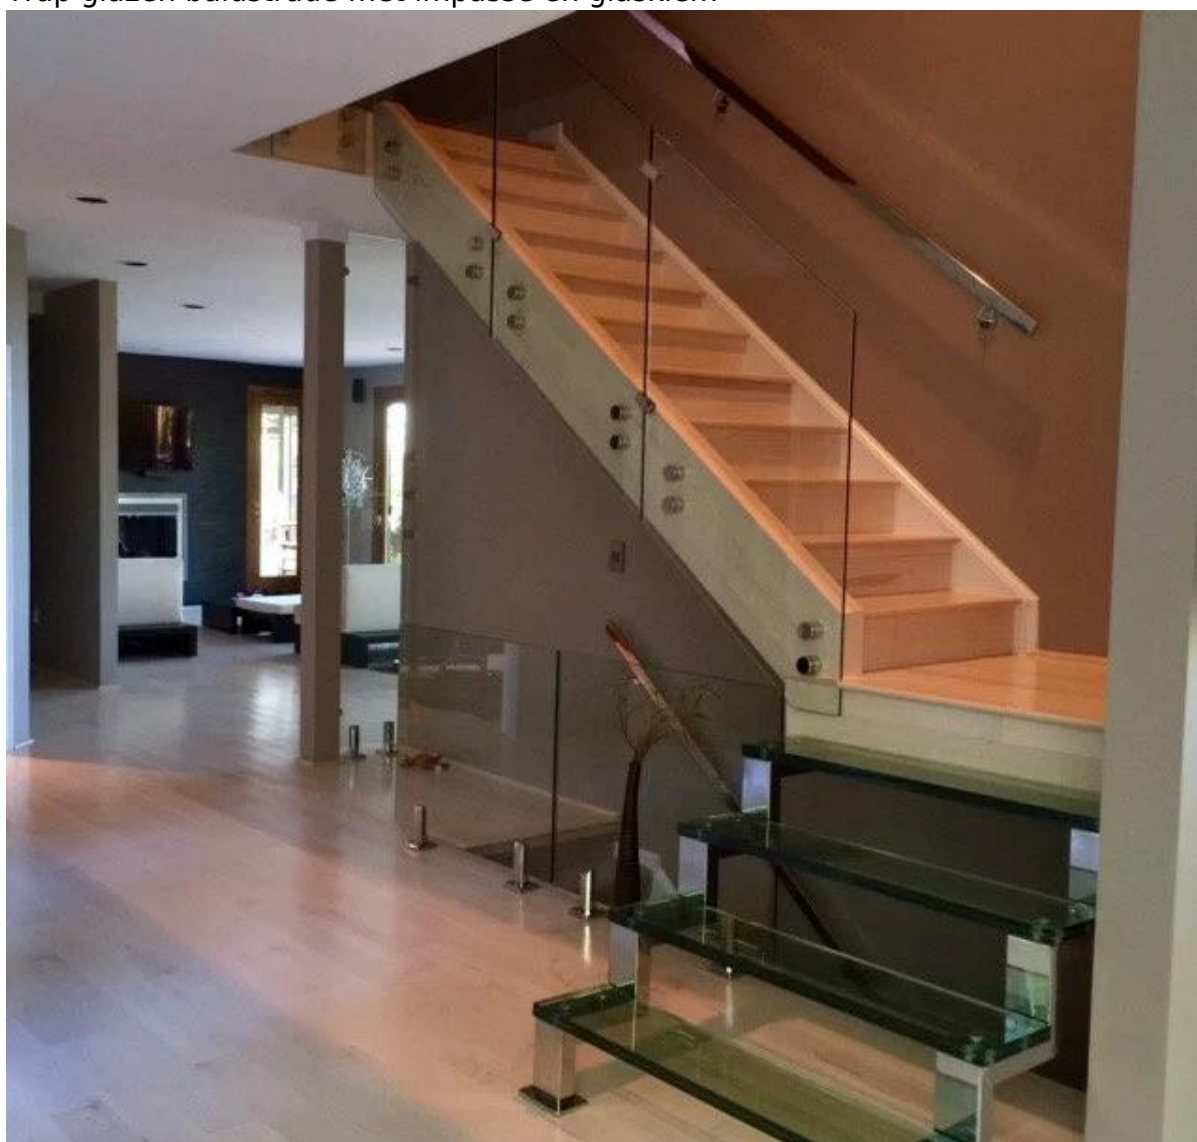

glazen balustrade bouw roestvrij stalen ronde glasklem

bovenaanzicht

Geborsteld, zeer gemakkelijk te onderhouden

Project, die in het midden van 2 glazen panelen;

Glasklem versterken van uw glazen omheining, verbindt 2 glazen panelen als één, beschermt uw hek in het geval van gebroken met geweld.

Als je niet van de ronde vorm, of je glas spon is vierkante vorm, hebben we staight glas klem BC-80X35, zie hieronder:

Trap glazen balustrade met impasse en glasklem

Bedankt voor uw bezoek, Elke belanghebbende of behoeften, neem dan vrijblijvend contact