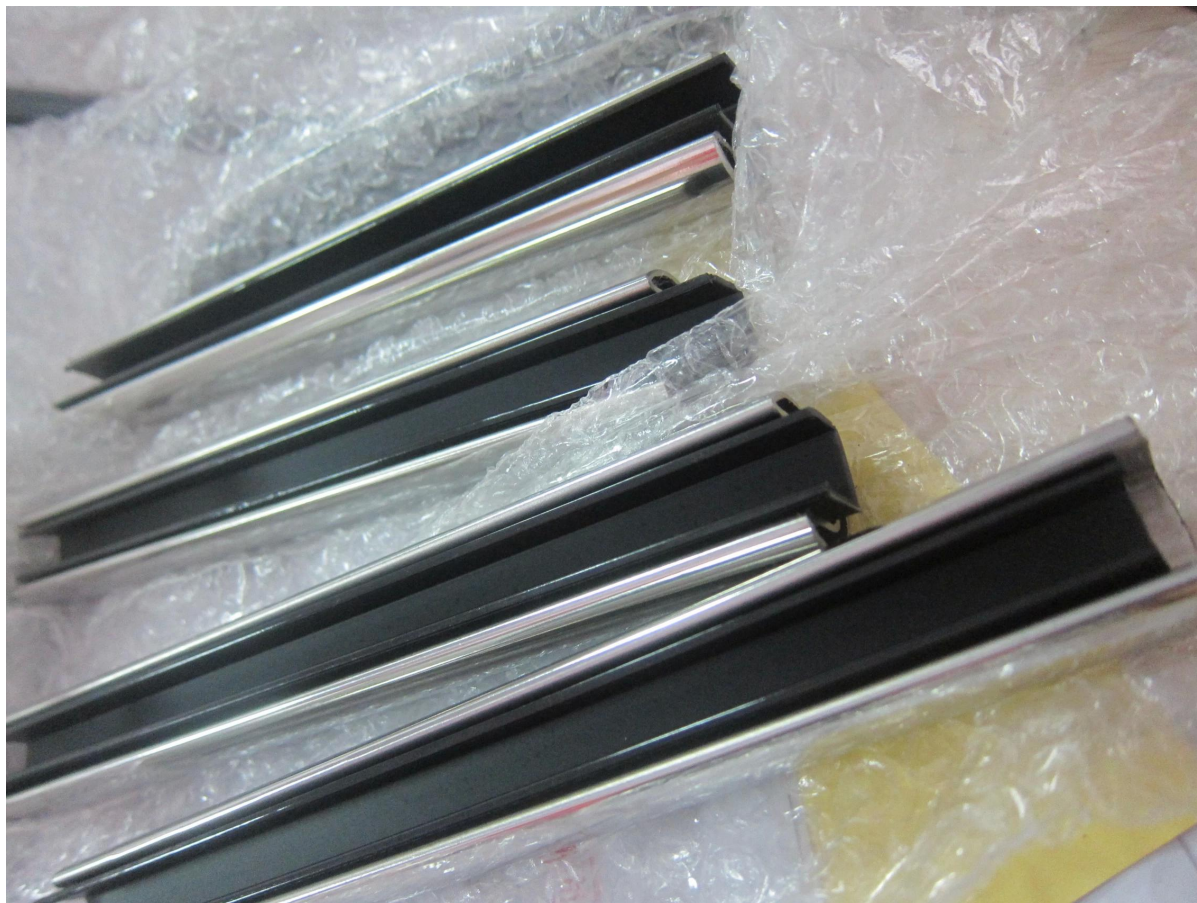

[4. Slotted leuning buis project Voor uw informatie:](#)

1). Balcony railing designs roestvrij stalen leuning slot buis project,