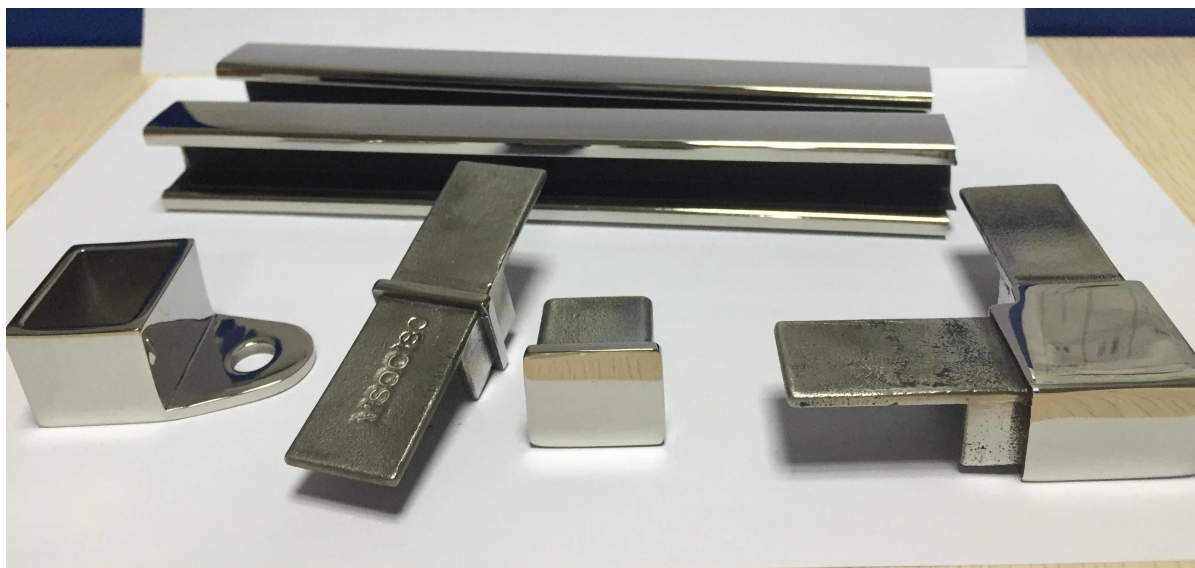

[glazen balustrade van roestvrij staal met sleuven leuning buis](#)

1. Beschrijving.

- 1). Sleufgoot mini top rail voor frameeloze glazen balustrade. Het maakt uw railing meer veilig en elegant.
- 2). Rubber gleuf in het kanaal om de dikte van het glas te passen. Geen gat moet in glas.
- 3). Rond kanaal uitwendige diameter: 25,4 mm, Innerlijke rubber groove 14mm * 14mm.
Vierkant kanaal buitenmaat: 25mm * 20mm, Innerlijke rubber groove 14mm * 14mm.
- 4). Het kanaal lengte ia vanaf uw verzoek, hoewel het voor gemakkelijker transport, de maximale lengte is meestal 5.8m elk stuk.

2. Plein ahape sleuven leuning buizen en hulpstukken:

Square slot handrail series

Vierkante vorm sleuven leuning en fittingen foto,

[3. Ronde vorm sleuven leuning buizen en hulpstukken:](#)

Round slot handrail series