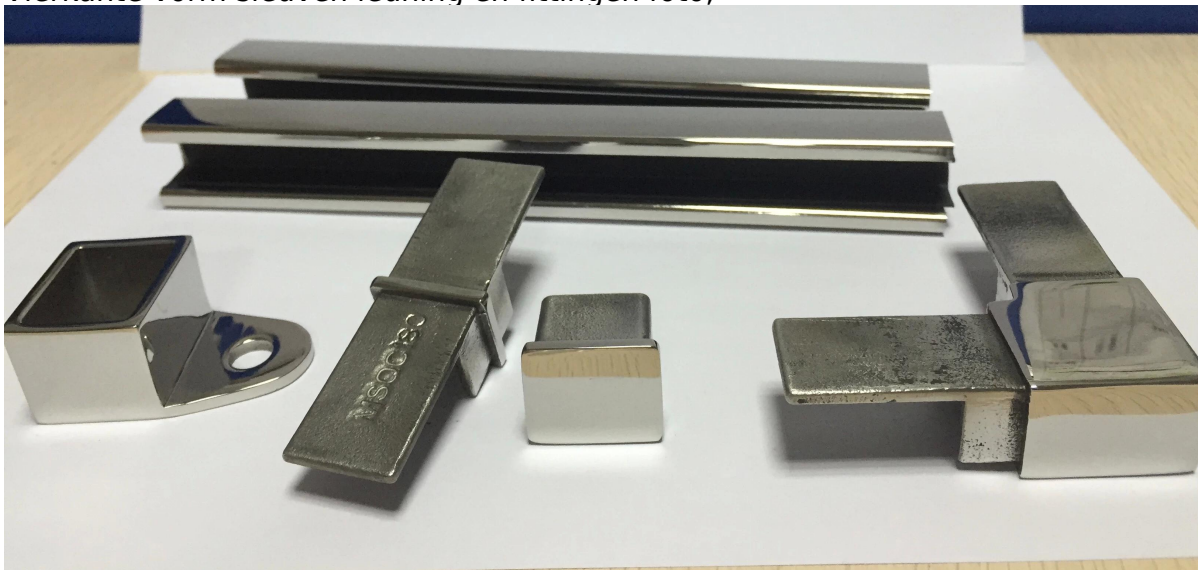

glazen balustrade van roestvrij staal 316L sleuven buis mini top rail leuning

1. roestvrij staal 316L sleuven buis leuning beschrijving.

- 1). Sleufgoot mini top rail voor frame-loze glazen balustrade. Het maakt uw railing meer veilig en elegant.
- 2). Rubber gleuf in het kanaal om de dikte van het glas te passen. Geen gat moet in glas.
- 3). Vierkant kanaal buitenmaat: 25mm * 20mm, Innerlijke groove 14mm * 14mm.
- 4). Het kanaal lengte kan vanaf uw verzoek, hoewel het voor gemakkelijker transport, de maximale lengte is meestal 5.8m elk stuk.

2. Vierkante vorm sleuven leuning buizen en hulpstukken:

Square slot handrail series

Vierkante vorm sleuven leuning en fittingen foto,

[3. roestvrij staal 316L stoebedeeld buis leuning project voor uw referentie:](#)