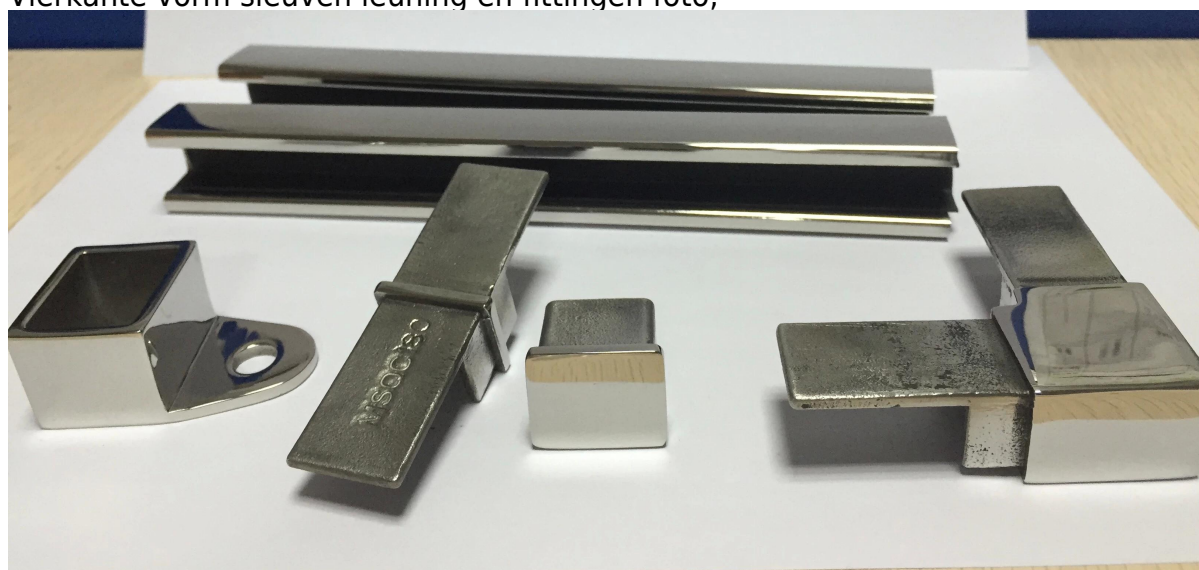

glazen balustrade van roestvrij staal 316L sleuven buis mini top rail leuning

1. roestvrij staal 316L sleuven buis leuning beschrijving.

- 1). Sleufgoot mini top rail voor frame-loze glazen balustrade. Het maakt uw railing meer veilig en elegant.
- 2). Rubber gleuf in het kanaal om de dikte van het glas te passen. Geen gat moet in glas.
- 3). Vierkant kanaal buitenmaat: 25mm * 20mm, Innerlijke groove 14mm * 14mm.
- 4). Het kanaal lengte kan vanaf uw verzoek, hoewel het voor gemakkelijker transport, de maximale lengte is meestal 5.8m elk stuk.

2. Vierkante vorm sleuven leuning buizen en hulpstukken:

Square slot handrail series

Vierkante vorm sleuven leuning en fittingen foto,

[3. roestvrij staal 316L stoebedeeld buis leuning project voor uw referentie:](#)