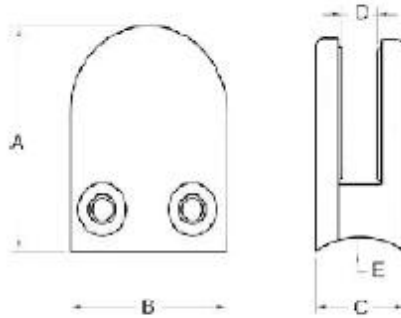

## glazen balustrade van roestvrij staal hek post clamp gemaakt in China

Glazen balustrade van roestvrij staal hek post clamp-specificatie:

Materiaal: Roestvrij staal 304/316;

Voor glasdikte: 8-12mm;

Afwerking: satijn of glanzend gepolijst.

Model nr .: G102, G103, G104, G105 en G106, enz.

[roestvrij stalen hek post klem lijst 1. Ronde vorm:](#)

<http://www.chinabalustrade.com>

|                     |                          |
|---------------------|--------------------------|
| Material            | Stainless steel 304/ 316 |
| Finish              | Satin / mirror polished  |
| For glass thickness | 6mm -13.52mm             |

| Model No. | A  | B  | C  | D  | E      |
|-----------|----|----|----|----|--------|
| G103      | 50 | 40 | 22 | 8  | 0      |
| G104      | 50 | 40 | 26 | 12 | 0      |
| G105      | 55 | 45 | 28 | 14 | 0      |
| G103R     | 52 | 40 | 22 | 8  | R-21.5 |
| G104R     | 52 | 40 | 26 | 12 | R-21.5 |
| G105R     | 58 | 45 | 28 | 14 | R-25.4 |

[roestvrij stalen hek post klem lijst 2. Vierkante vorm:  
javascript: void \(0\); /\\* 1465199197806 \\*/](#)

For glass thickness: 8-10mm

| Model No. | A  | B  | C  | D  | E      |
|-----------|----|----|----|----|--------|
| G102      | 44 | 44 | 25 | 11 | 0      |
| G102R     | 46 | 44 | 25 | 11 | R-21.5 |