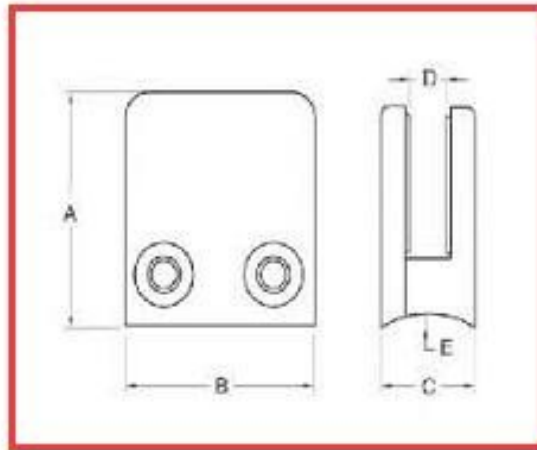

## glazen balustrade van roestvrij staal hek post clamp gemaakt in China

Glazen balustrade van roestvrij staal hek post clamp-specificatie:

Materiaal: Roestvrij staal 304/316;

Voor glasdikte: 8-12mm;

Afwerking: satijn of glanzend gepolijst.

Model nr .: G102, G103, G104, G105 en G106, enz.

[roestvrij stalen hek post klem lijst 1. Ronde vorm:](#)

<http://www.chinabalustrade.com>

|                     |                          |
|---------------------|--------------------------|
| Material            | Stainless steel 304/ 316 |
| Finish              | Satin / mirror polished  |
| For glass thickness | 6mm -13.52mm             |

| Model No. | A  | B  | C  | D  | E      |
|-----------|----|----|----|----|--------|
| G103      | 50 | 40 | 22 | 8  | 0      |
| G104      | 50 | 40 | 26 | 12 | 0      |
| G105      | 55 | 45 | 28 | 14 | 0      |
| G103R     | 52 | 40 | 22 | 8  | R-21.5 |
| G104R     | 52 | 40 | 26 | 12 | R-21.5 |
| G105R     | 58 | 45 | 28 | 14 | R-25.4 |

[roestvrij stalen hek post klem lijst 2. Vierkante vorm:  
javascript: void \(0\); /\\* 1465199197806 \\*/](#)

For glass thickness: 8-10mm

| Model No. | A  | B  | C  | D  | E      |
|-----------|----|----|----|----|--------|
| G102      | 44 | 44 | 25 | 11 | 0      |
| G102R     | 46 | 44 | 25 | 11 | R-21.5 |