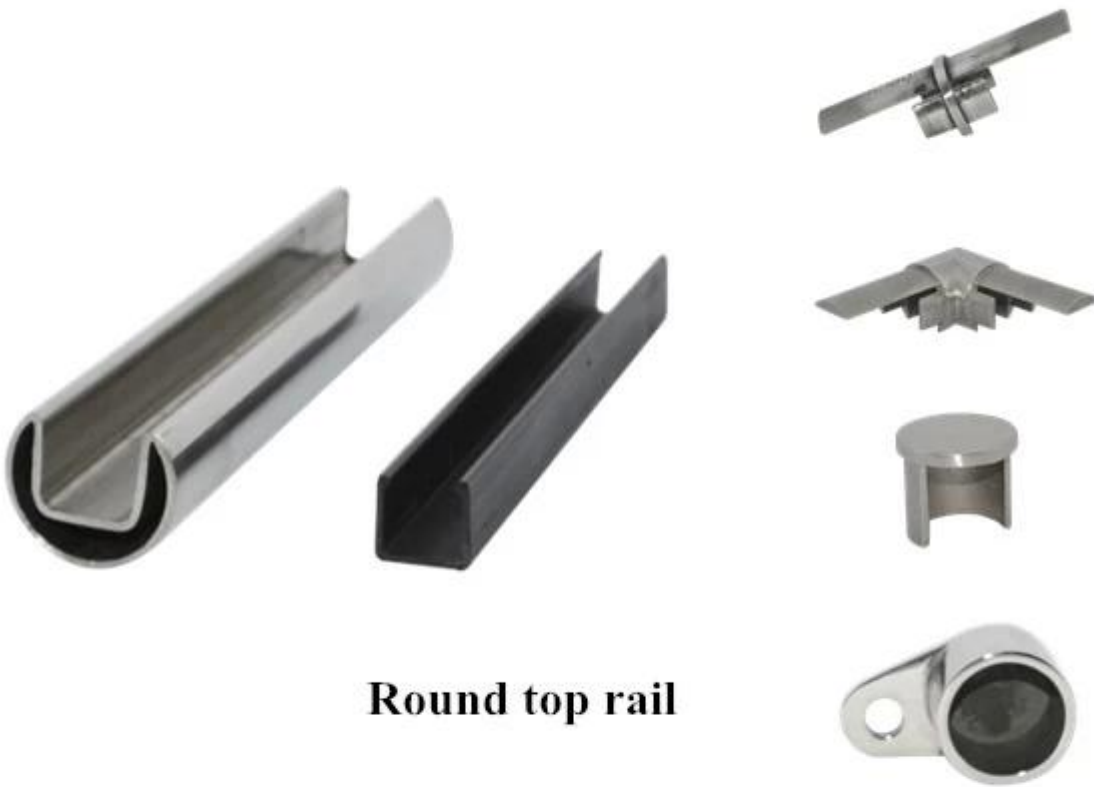

glazen balustrade van roestvrij staal leuning

round top rail

afmeting: dia 25.4mm, groove 14 * 14 mm, 5,8 meter per lengte

rail montage: 180 graden connector, 90 graden connector, wand rail connector, eindkap

voor glass dikte: 12 mm

Round top rail

plein top rail

dimensie: 25 * 20mm, Groef 14 * 14 mm, 5,8 meter per lengte

rail montage: 180 graad connector, 90 graden connector, aan de muur
naar het spoor connector, eindkap

voor glasdikte: 12mm

square top rail

Slot handrail&fittings

Heeft u interesse in onze producten, ga dan naar onze [Startpagina](#) of contact met mij op voor meer details.

E-mail adres: sales03@launch-china.cn