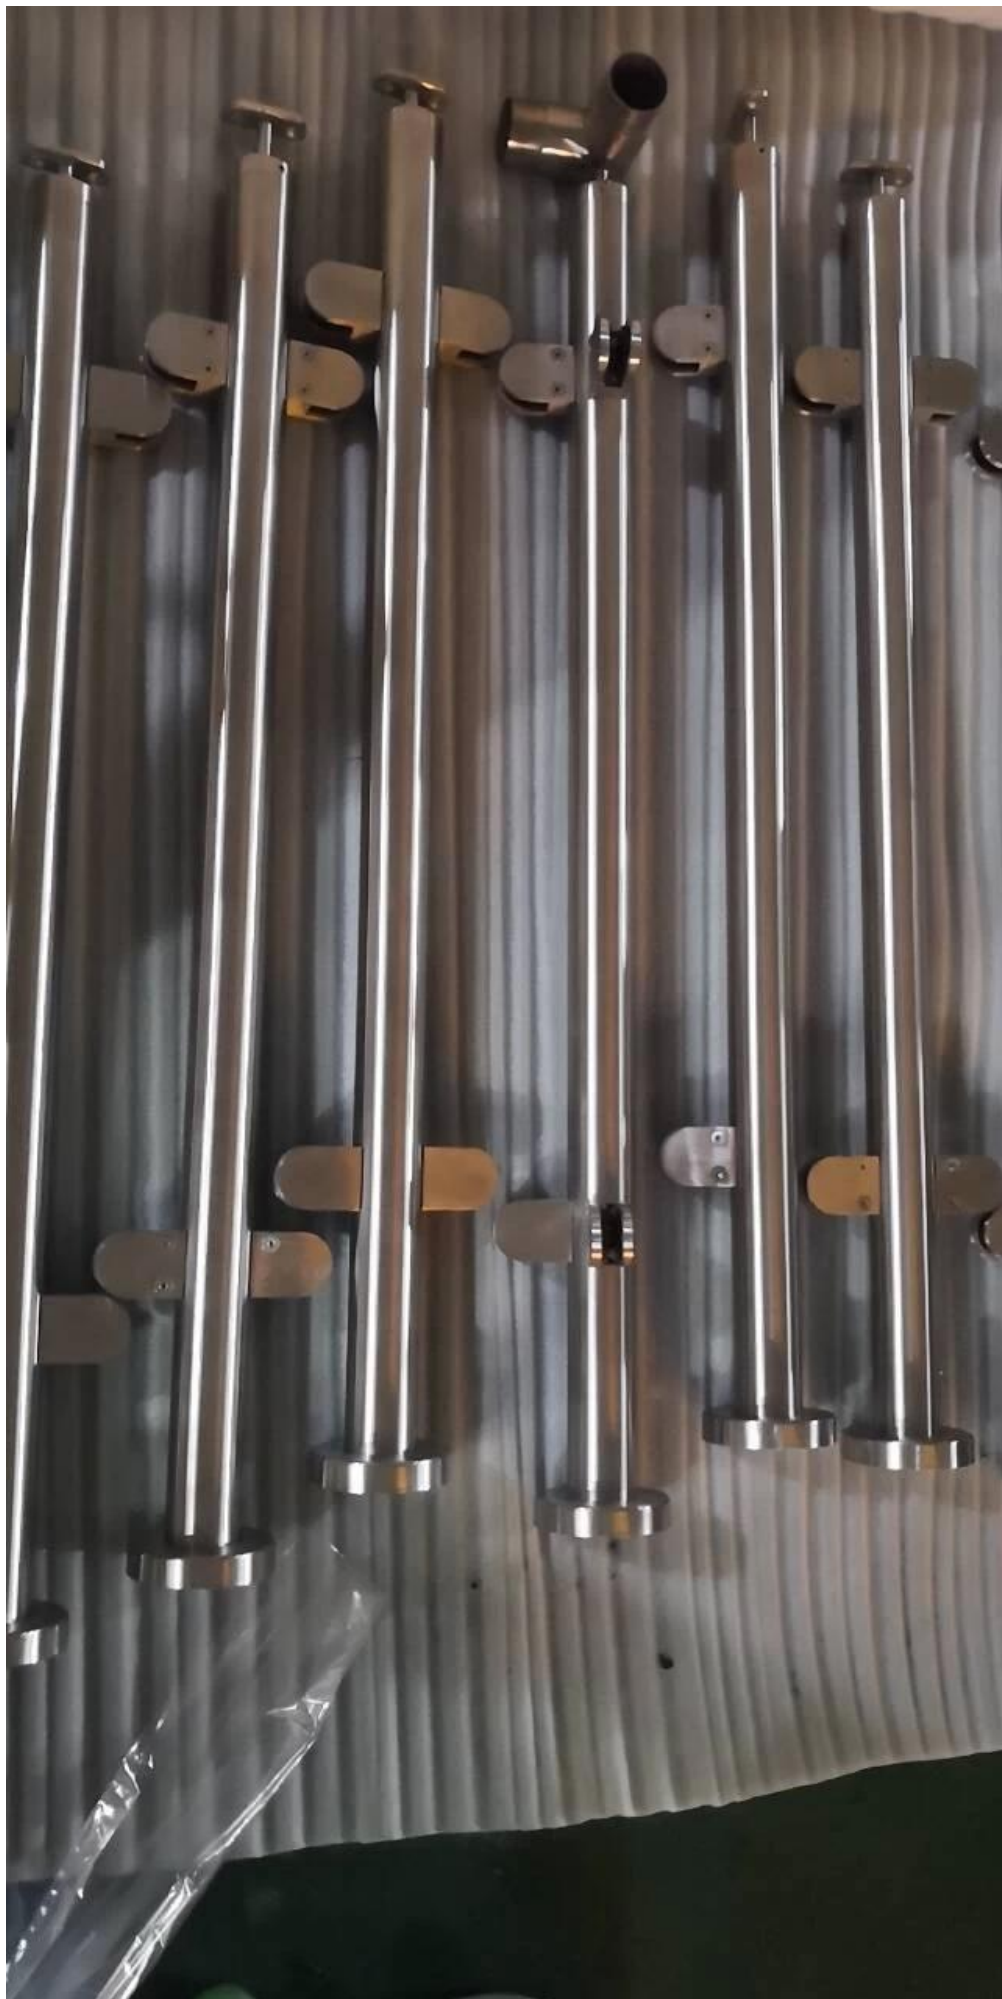

1). Kenmerken van glazen balustradesysteem voor buitendecken balkon -

1. Materiaal: AISI 316 voor buitengebruik
2. Afwerking, satijn / spiegel / mat zwarte poedercoating
3. Diameter ronde paal 42,4 / 50,8 mm
4. Ronde topleuning 42,4 / 50,8 mm
5. 8-12 mm dik helder gehard glas
6. eenvoudig te installeren, indien nodig kunnen we ook bevestigingsschroeven leveren

2). Soorten glazen balustrades -
Eindpaal / middenpaal / hoekpaal

LCH-106

LCH-107

LCH-108

3). Productiefoto's van roestvrijstalen glazen balustrades

4). Projectfoto's van glasrailsystemen -

KEBIL 科比利

Neem gerust contact met ons op voor een offerte!
Celia Chen