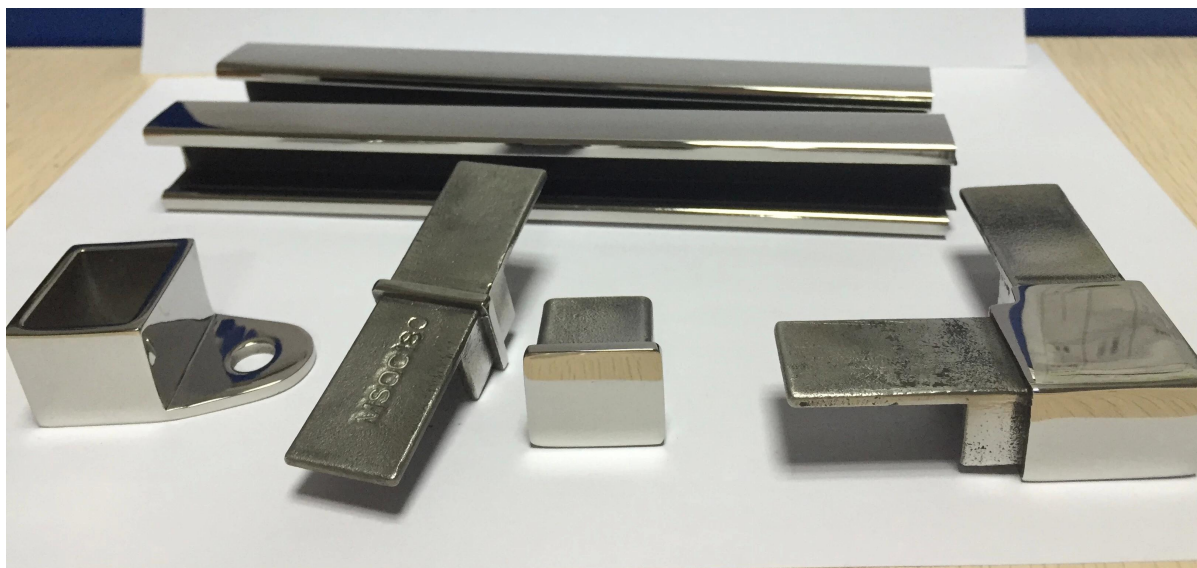

glazen balustrades roestvrij stalen sleuven leuning buis single slot rechthoekige buis

1. Beschrijving.

- 1). Sleufgoot mini top rail voor frameeloze glazen balustrade. Het maakt uw railing meer veilig en elegant.
- 2). Rubber gleuf in het kanaal om de dikte van het glas te passen. Geen gat moet in glas.
- 3). Vierkant kanaal buitenmaat: 25mm * 20mm, Innerlijke rubber groove 14mm * 14mm.
- 4). Het kanaal lengte is vanaf uw verzoek, hoewel het voor gemakkelijker transport, de maximale lengte is meestal 5.8m elk stuk.
- 5). De top kwaliteit selectie van glas producten van Innovative Stainless Steel Design is perfect voor een verscheidenheid aan toepassingen, waaronder trap balustrades, balkons en het zwembad hekwerk. Ze bieden vrij uitzicht en het helpen creëren van de verschijning van de ruimte en een open aspect. Onze schuimspaan uit de leuning worden geproduceerd en geïnstalleerd om te voldoen aan de Amerikaanse & amp; Australische & amp; Canada etc veiligheidsnormen en bouwvoorschriften.

2. Vierkante vorm sleuven leuning buizen en hulpstukken:

Square slot handrail series

Vierkante vorm sleuven leuning en fittingen foto,

[3. Slotted leuning buis project Voor uw informatie:](#)

1). Balcony railing designs roestvrij stalen leuning slot buis project,

2). roestvrij stalen leuning slot buis buitenterras glas leuning:

3). roestvrij stalen leuning slot buis indoor glas leuningen:

[4. Slotted leuning buis Verpakking voor uw referentie:](#)

[5. Montage: Model No. SBM spie \(Plein base spie\):
spigot: javascript: void \(0\); /* 1464243645885 */](#)