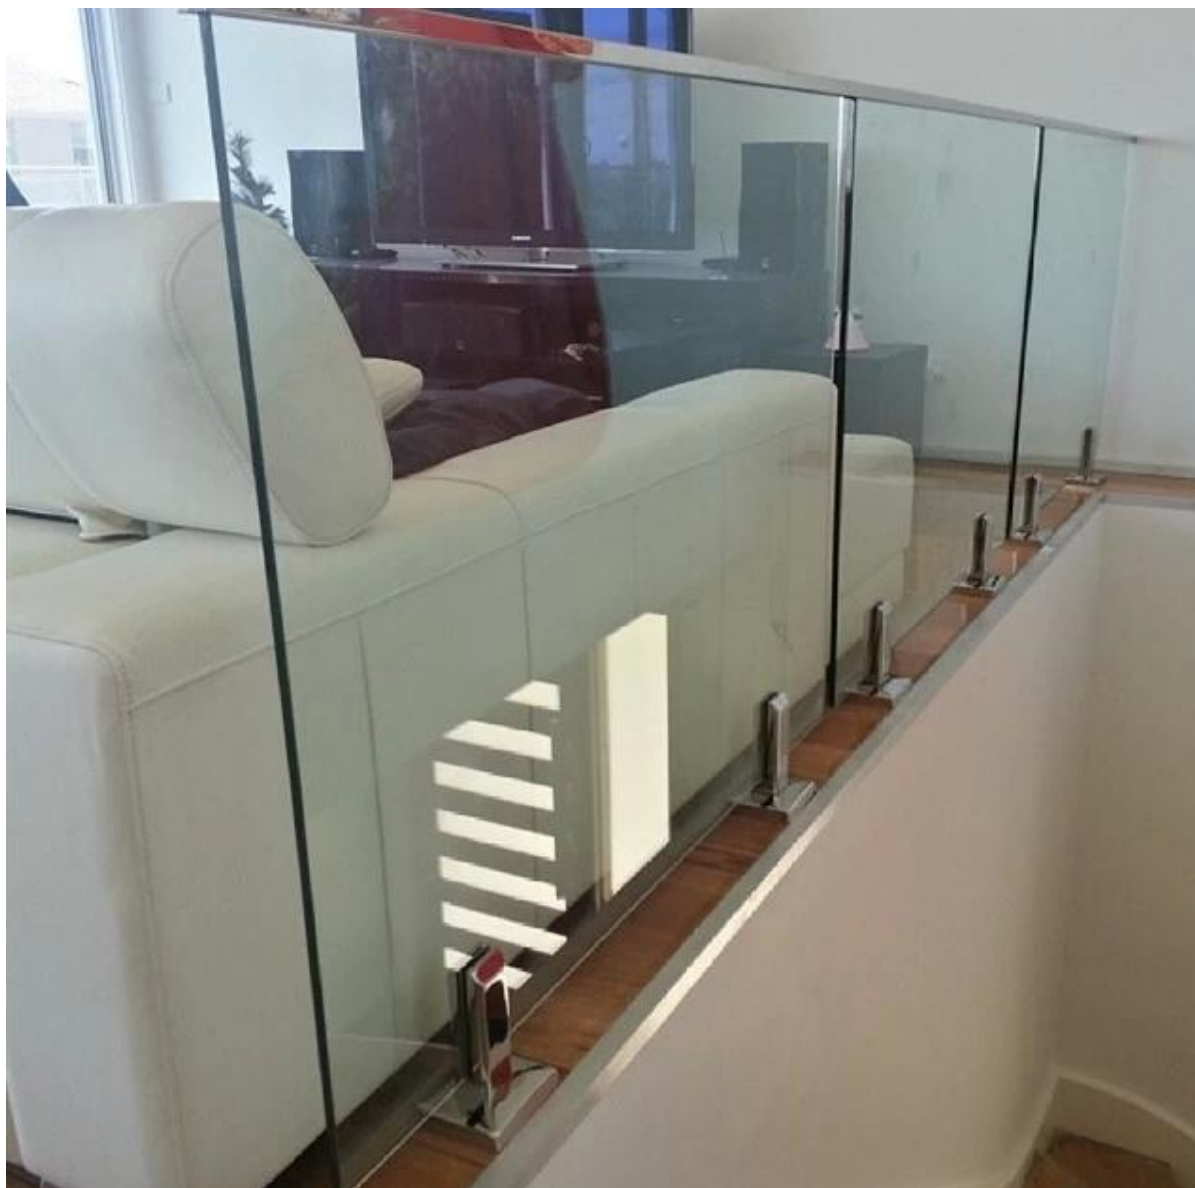

glazen balustrades roestvrij stalen sleuven leuning buis single slot rechthoekige buis

1. Beschrijving.

- 1). Sleufgoot mini top rail voor frameeloze glazen balustrade. Het maakt uw railing meer veilig en elegant.
- 2). Rubber gleuf in het kanaal om de dikte van het glas te passen. Geen gat moet in glas.
- 3). Vierkant kanaal buitenmaat: 25mm * 20mm, Innerlijke rubber groove 14mm * 14mm.
- 4). Het kanaal lengte is vanaf uw verzoek, hoewel het voor gemakkelijker transport, de maximale lengte is meestal 5.8m elk stuk.
- 5). De top kwaliteit selectie van glas producten van Innovative Stainless Steel Design is perfect voor een verscheidenheid aan toepassingen, waaronder trap balustrades, balkons en het zwembad hekwerk. Ze bieden vrij uitzicht en het helpen creëren van de verschijning van de ruimte en een open aspect. Onze schuimspaan uit de leuning worden geproduceerd en geïnstalleerd om te voldoen aan de Amerikaanse & amp; Australische & amp; Canada etc veiligheidsnormen en bouwvoorschriften.

2. Vierkante vorm sleuven leuning buizen en hulpstukken:

Square slot handrail series

Vierkante vorm sleuven leuning en fittingen foto,

[3. Slotted leuning buis project Voor uw informatie:](#)

1). Balcony railing designs roestvrij stalen leuning slot buis project,

2). roestvrij stalen leuning slot buis buitenterras glas leuning:

3). roestvrij stalen leuning slot buis indoor glas leuningen:

[4. Slotted leuning buis Verpakking voor uw referentie:](#)

[5. Montage: Model No. SBM spie \(Plein base spie\):
spigot: javascript: void \(0\); /* 1464243645885 */](#)