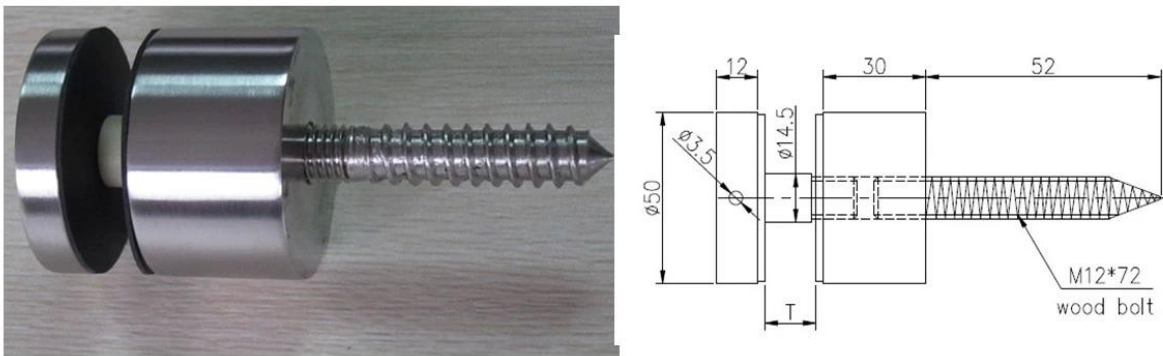

1. Materiaal 304/316 roestvrij staal
2. geborstelde of gepolijste afwerking
3. 50 mm diameter
4. 50 * 12 mm dop, 50 * 30 mm lichaam, M12 * 120 bout voor betonmontage; M12 * 72 houtschroef voor houtmontage
5. voor glas met een dikte van 10-19 mm
6. fittingen inclusief 2 stuks siliconenrubberen afdichtingen en plastic spacer
7. MOQ 10 stks
8. Levertijd 1-3 weken afhankelijk van bestelhoeveelheid
9. voor frame-loze glazen balustrades voor trappen, balkons, muren, terrassen etc.

Foto's van glazen afstandhouders ondersteunen SF-50

SF-50

glazen afstandhouders met houtschroeven -

timber decking standoff TSF-50

Maatschetsen voor glazen afstandhouders ondersteunen SF-50

Standoff with concrete bolt, # SF-50

Standoff with wood screw, # SF-50A

Andere modellen glazen afstandhouders -

| Part No. | Material | Finish | Body | Bolt size |
|---|--|---|--|---|
| <ul style="list-style-type: none"> ▪ SF-30 ▪ SF-40 ▪ SF-50 ▪ SF-50A | <ul style="list-style-type: none"> ▪ AISI 304 ▪ AISI 316 | <ul style="list-style-type: none"> ▪ Satin ▪ Mirror | <ul style="list-style-type: none"> ▪ 30x10; 30x25mm ▪ 40x10; 40x30mm ▪ 50x12; 50x30mm ▪ 50x12; 50x50mm ▪ silicon rubber gasket included | <ul style="list-style-type: none"> ▪ M10x120 bolt ▪ M10x72 wood screw ▪ M8x100 bolt ▪ M8 x72 wood screw |

| Part No. | Material | Finish | Body | Bolt size |
|--|--|---|---|---|
| <ul style="list-style-type: none"> ▪ SF-38Z | <ul style="list-style-type: none"> ▪ AISI 304 ▪ AISI 316 | <ul style="list-style-type: none"> ▪ Satin ▪ Mirror | <ul style="list-style-type: none"> ▪ hollow type ▪ 38x7.5;38x38mm ▪ silicon rubber gasket included | <ul style="list-style-type: none"> ▪ M8x70 hexagonal screw |