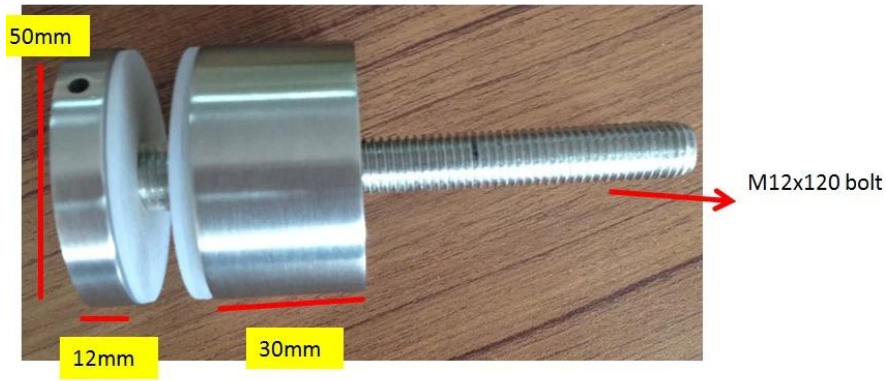

Glazen afstandhouder ondersteunt 50 mm wandbevestiging voor glazen reling systeem
316 roestvrij staal geborsteld af
hebben voor 10mm-19mm dikte gehumeurd glas panelen .

Kenmerken van glazen afstandhouders ondersteunen SF-50:

1. Materiaal 304/316 roestvrij staal
2. geborstelde of gepolijste afwerking
3. 50 mm diameter
4. 50 * 12 mm dop, 50 * 30 mm lichaam, M12 * 120 bout voor betonmontage; M12 * 72 houtschroef voor houtmontage
5. voor glas met een dikte van 10-19 mm
6. fittingen inclusief 2 stuks siliconenrubberen afdichtingen en plastic spacer
7. MOQ 10 stks
8. Levertijd 1-3 weken afhankelijk van bestelhoeveelheid
9. voor frame-loze glazen balustrades voor trappen, balkons, muren, terrassen etc.

Foto's van glazen afstandhouders ondersteunen SF-50

SF-50

glazen afstandhouders met houtschroeven -

timber decking standoff TSF-50

Maatschetsen voor glazen afstandhouders ondersteunen SF-50

Standoff with concrete bolt, # SF-50

Standoff with wood screw, # SF-50A

Andere modellen glazen afstandhouders -

| Part No. | Material | Finish | Body | Bolt size |
|---|--|---|--|---|
| <ul style="list-style-type: none"> ▪ SF-30 ▪ SF-40 ▪ SF-50 ▪ SF-50A | <ul style="list-style-type: none"> ▪ AISI 304 ▪ AISI 316 | <ul style="list-style-type: none"> ▪ Satin ▪ Mirror | <ul style="list-style-type: none"> ▪ 30x10; 30x25mm ▪ 40x10; 40x30mm ▪ 50x12; 50x30mm ▪ 50x12; 50x50mm ▪ silicon rubber gasket included | <ul style="list-style-type: none"> ▪ M10x120 bolt ▪ M10x72 wood screw ▪ M8x100 bolt ▪ M8 x72 wood screw |