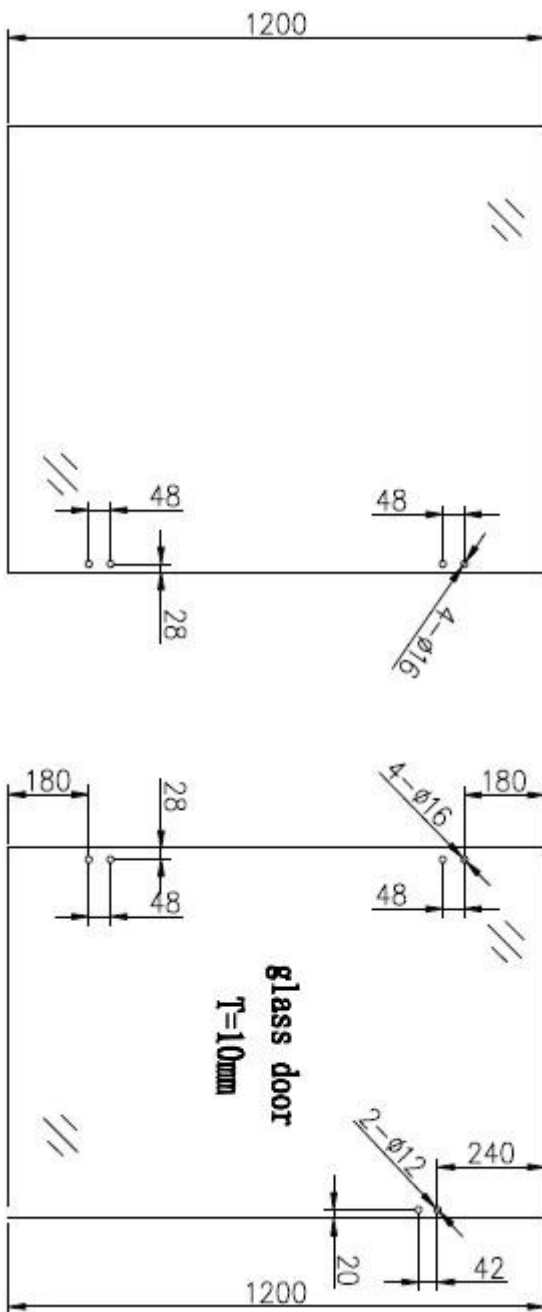

Heavy-Duty voorjaar belasting roestvrij staal glas gate scharnier

Functies voor Heavy-Duty voorjaar belasting roestvrij staal glas gate scharnier

- Model nr. G-G2
- gemaakt door precisie gieten
- RVS 316, materiële testrapport kan worden verstrekt
- afwerking in gepolijst of geborsteld
- afmetingen: 160.3 x102.2mm
- 1 paar = 2 stk
- MOQ 10 PC \s

foto\s voor [Heavy-Duty voorjaar belasting roestvrij staal glas gate scharnier](#)

G-G2

G-G2 GLASS HINGE

MAGNETIC GLASS LOCK , GL-180

Gat knippen tekeningen voor Heavy-Duty voorjaar belasting roestvrij staal glas gate scharnier