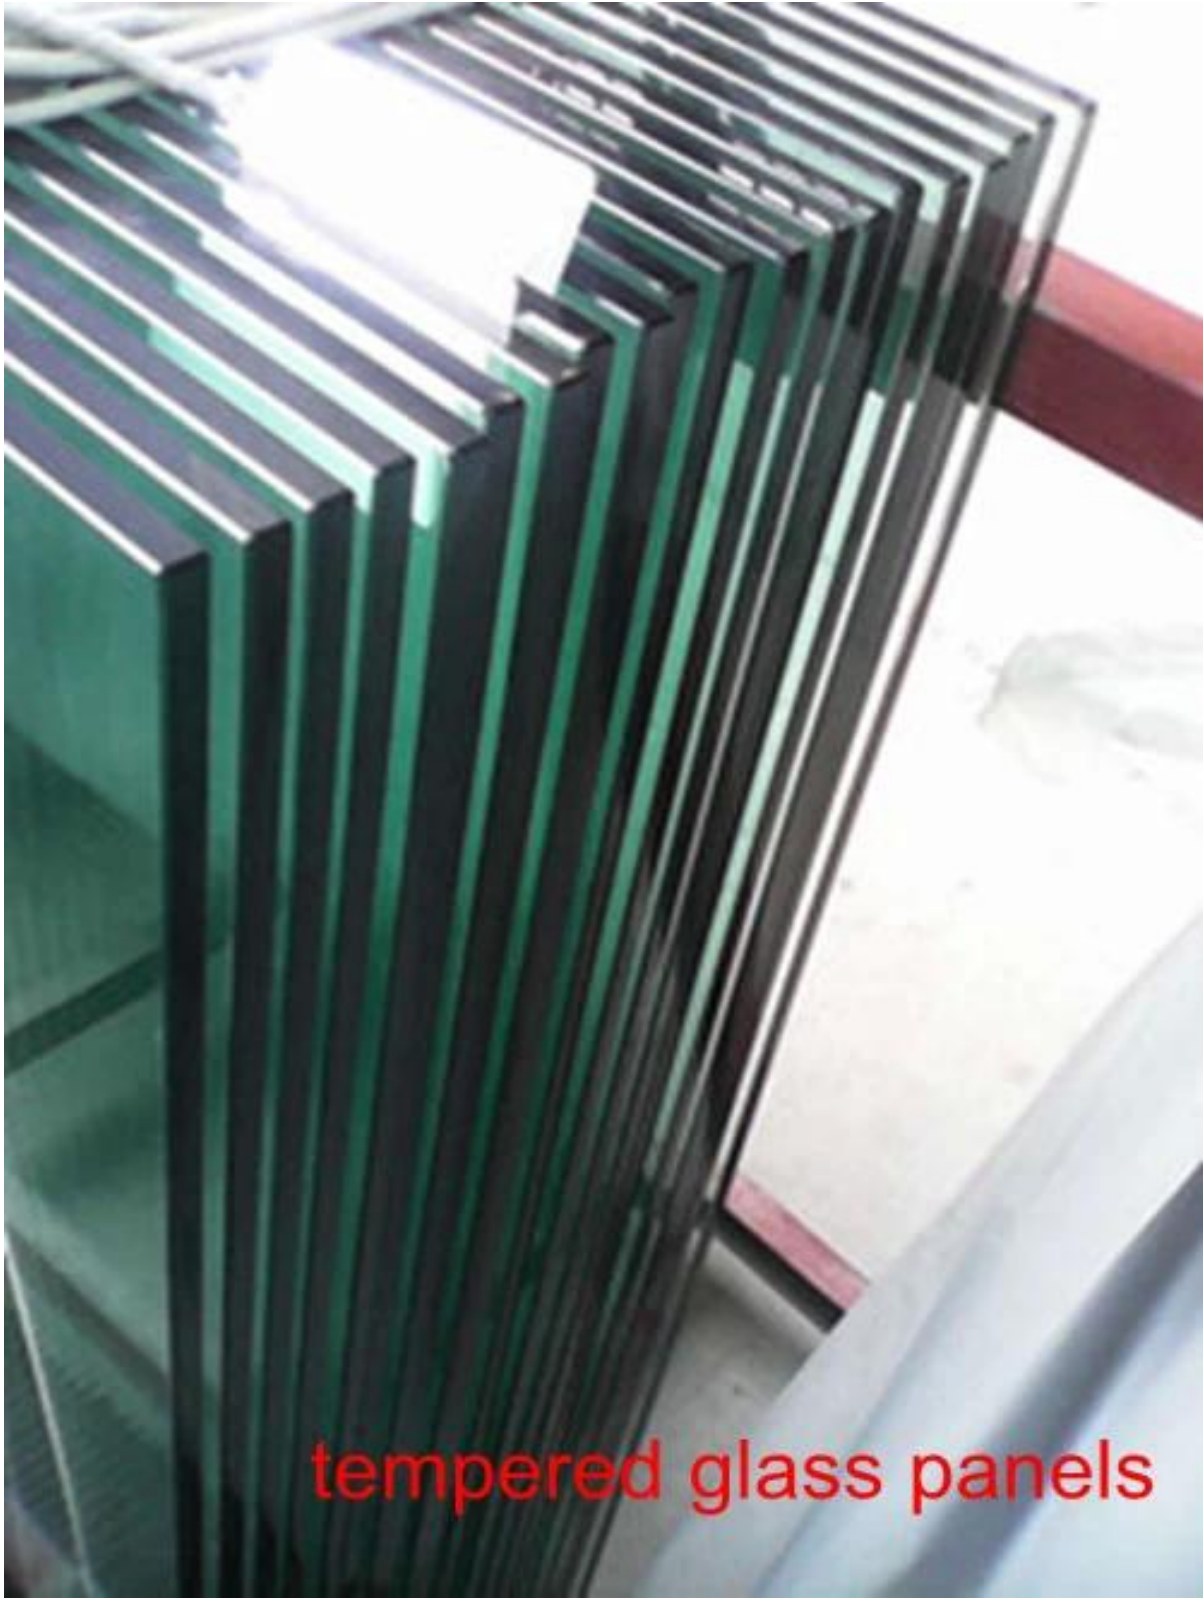

geen gaten nodig ronde dek spon duplex 2205 voor 10-12 mm glas

[frameuze glazen spie voor 10-12mm zwembad hekwerk](#)

[RVS 316 spigot, frameleze glazen hekwerk spigot, vierkante bodemplaat spon](#)

[dek montage, roestvrij staal vierkante spon, zwembad hekwerk of balkon reling](#)

[frameleze glazen balustrade voor balkon hekwerk 10-12mm glaspanelen](#)

[roestvrij staal glas spon voor 1/2 & quot; glazen schermen, glazen balustrade met glas spigot voor balkon](#)

[10-12mm helder glas panelen voor zwembad hekwerk](#)