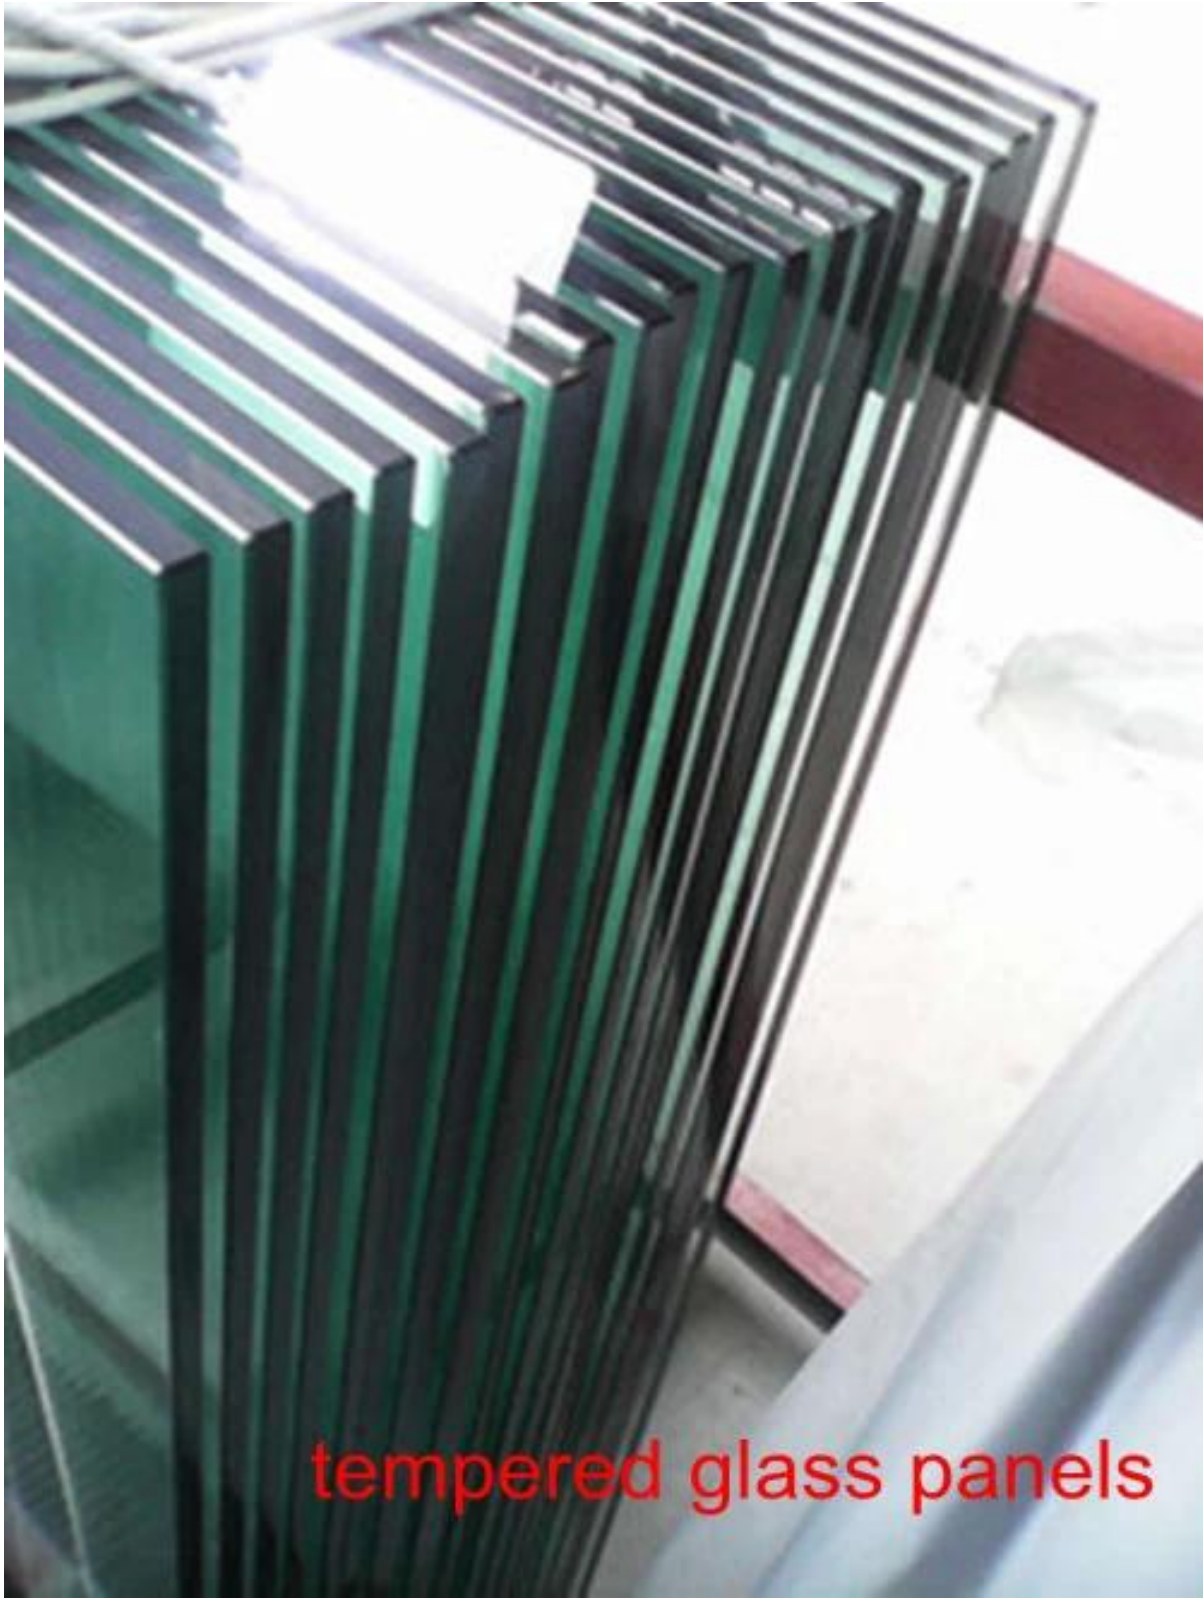

geen gaten nodig ronde dek spon duplex 2205 voor 10-12 mm glas

[frameuze glazen spie voor 10-12mm zwembad hekwerk](#)

[RVS 316 spigot, frameleze glazen hekwerk spigot, vierkante bodemplaat spon](#)

[dek montage, roestvrij staal vierkante spon, zwembad hekwerk of balkon reling](#)

[frame-loze glazen balustrade voor balkon hekwerk 10-12mm glaspanelen](#)

[roestvrij staal glas spon voor 1/2 & quot; glazen schermen, glazen balustrade met glas spigot voor balkon](#)

[10-12mm helder glas panelen voor zwembad hekwerk](#)