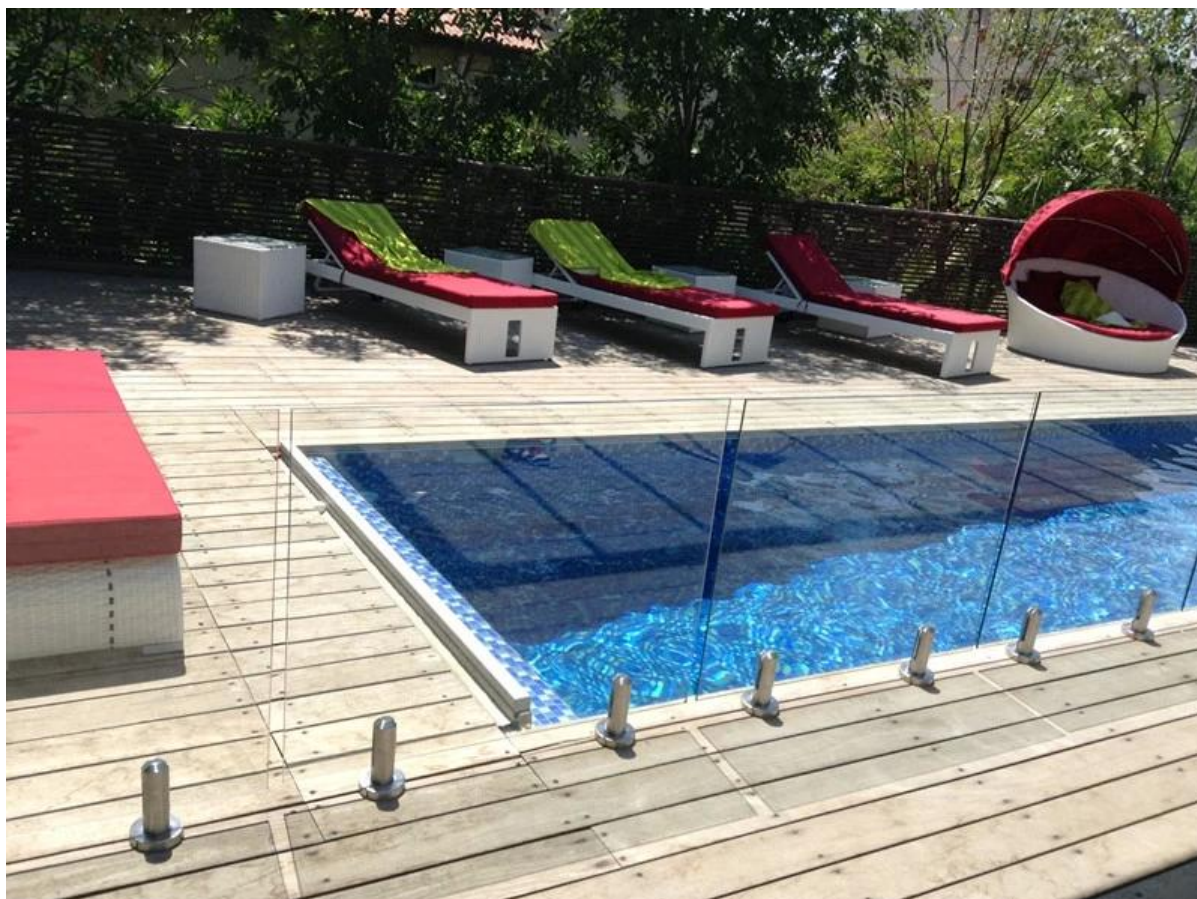

geen gaten nodig ronde dek spon duplex 2205 voor 10-12 mm glas

[frameuze glazen spie voor 10-12mm zwembad hekwerk](#)

[RVS 316 spigot, frameleze glazen hekwerk spigot, vierkante bodemplaat spon](#)

[dek montage, roestvrij staal vierkante spon, zwembad hekwerk of balkon reling](#)

[frameleze glazen balustrade voor balkon hekwerk 10-12mm glaspanelen](#)

[roestvrij staal glas spon voor 1/2 & quot; glazen schermen, glazen balustrade met glas spigot voor balkon](#)

[10-12mm helder glas panelen voor zwembad hekwerk](#)