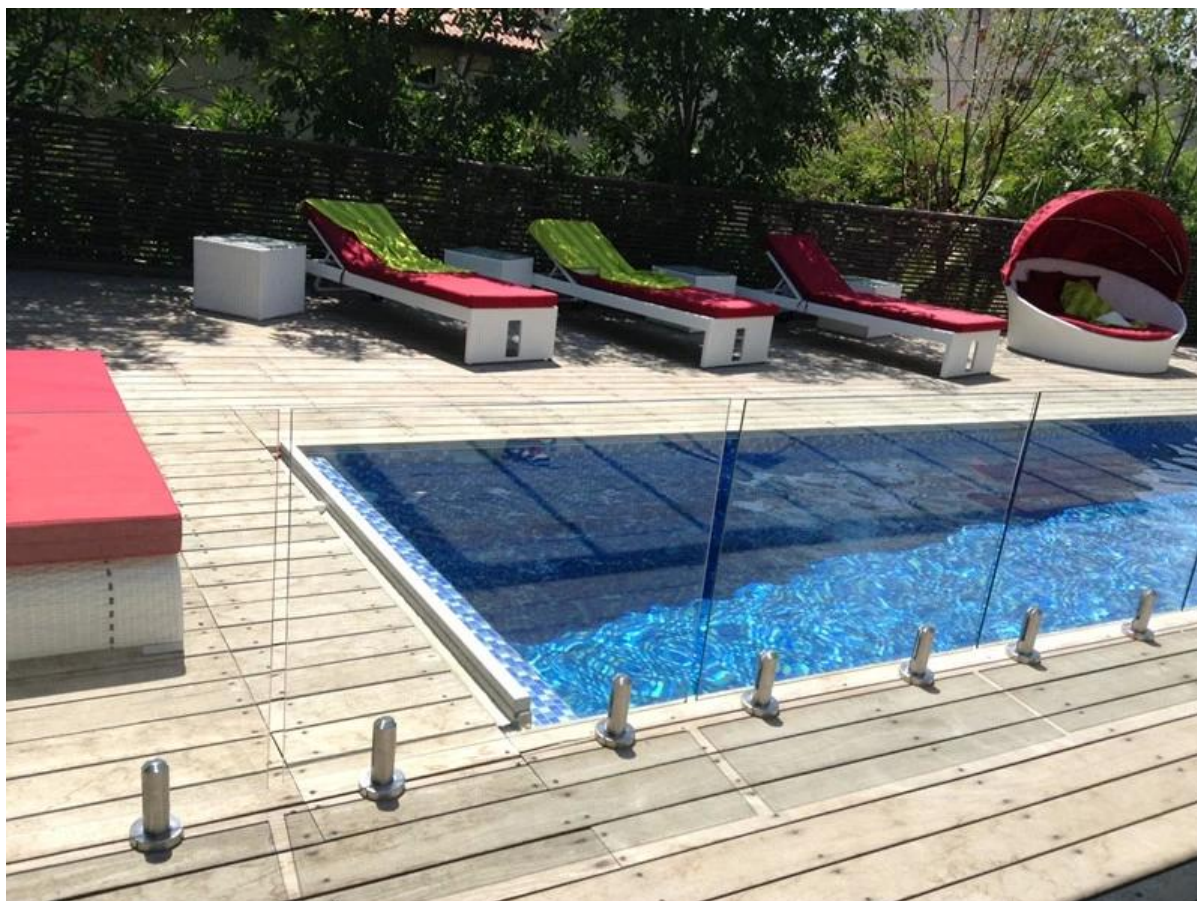

geen gaten nodig ronde dek spon duplex 2205 voor 10-12 mm glas

[frameuze glazen spie voor 10-12mm zwembad hekwerk](#)

[RVS 316 spigot, frameleze glazen hekwerk spigot, vierkante bodemplaat spon](#)

[dek montage, roestvrij staal vierkante spon, zwembad hekwerk of balkon reling](#)

[frame-loze glazen balustrade voor balkon hekwerk 10-12mm glaspanelen](#)

[roestvrij staal glas spon voor 1/2 & quot; glazen schermen, glazen balustrade met glas spigot voor balkon](#)

[10-12mm helder glas panelen voor zwembad hekwerk](#)