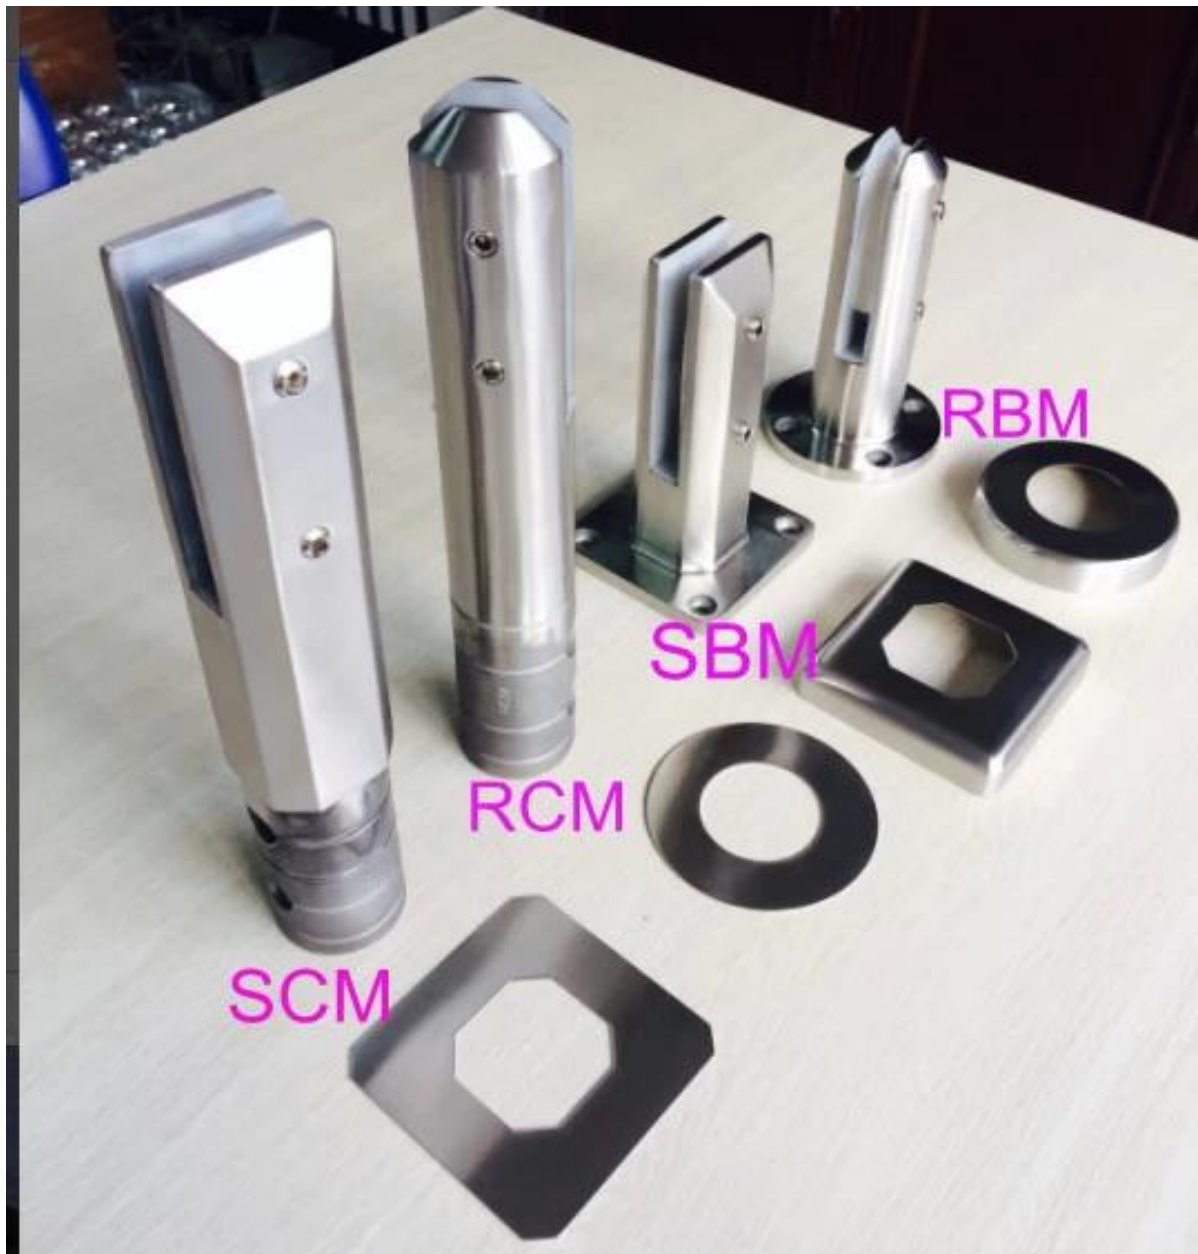

geen gaten nodig ronde dek spon duplex 2205 voor 10-12 mm glas

[frameuze glazen spie voor 10-12mm zwembad hekwerk](#)

[RVS 316 spigot, frameleze glazen hekwerk spigot, vierkante bodemplaat spon](#)

[dek montage, roestvrij staal vierkante spon, zwembad hekwerk of balkon reling](#)

[frameleze glazen balustrade voor balkon hekwerk 10-12mm glaspanelen](#)

[roestvrij staal glas spon voor 1/2 & quot; glazen schermen, glazen balustrade met glas spigot voor balkon](#)

[10-12mm helder glas panelen voor zwembad hekwerk](#)

tempered glass panels