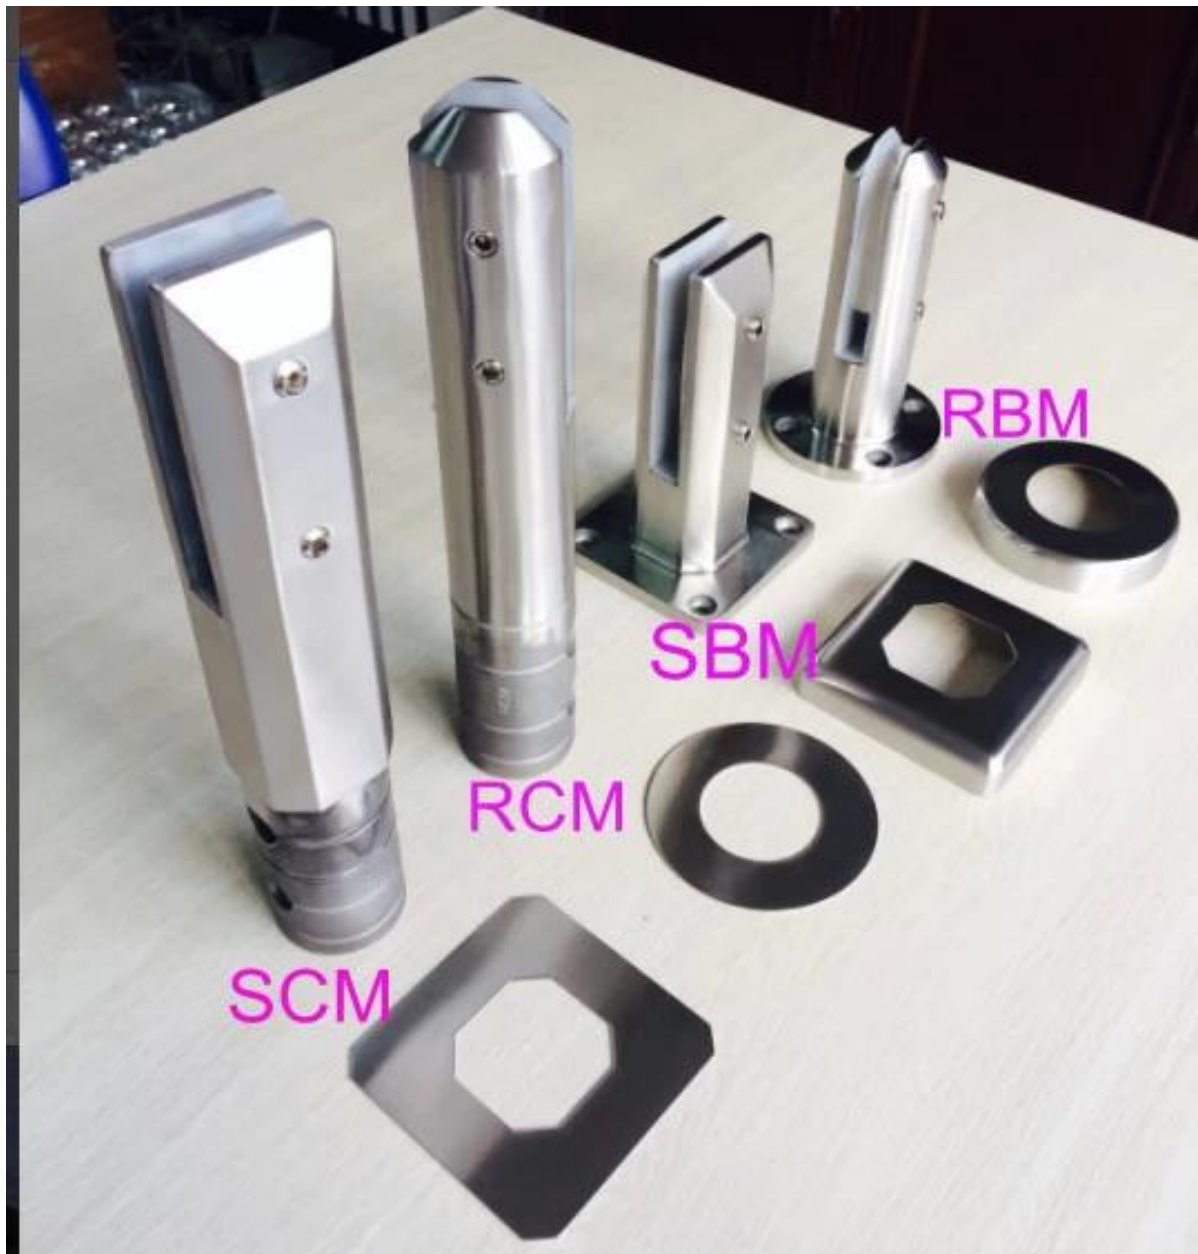

geen gaten nodig ronde dek spon duplex 2205 voor 10-12 mm glas

[frameuze glazen spie voor 10-12mm zwembad hekwerk](#)

[RVS 316 spigot, frameleze glazen hekwerk spigot, vierkante bodemplaat spon](#)

[dek montage, roestvrij staal vierkante spon, zwembad hekwerk of balkon reling](#)

[frame-loze glazen balustrade voor balkon hekwerk 10-12mm glaspanelen](#)

[roestvrij staal glas spon voor 1/2 & quot; glazen schermen, glazen balustrade met glas spigot voor balkon](#)

[10-12mm helder glas panelen voor zwembad hekwerk](#)

tempered glass panels