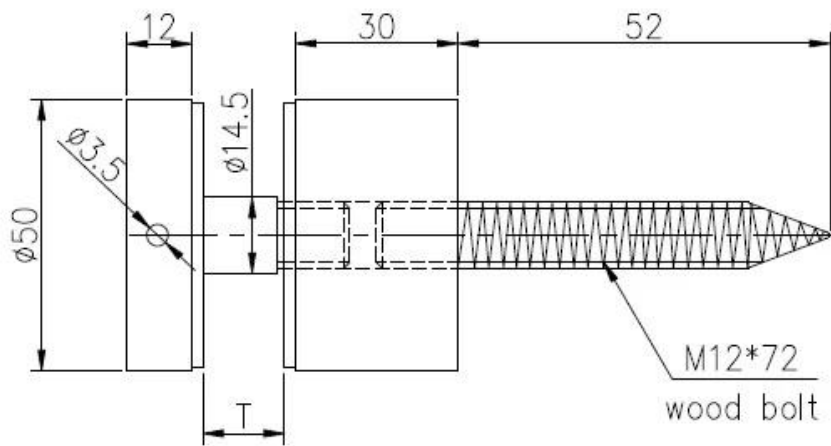

Huisdecoratie helder uitzicht indoor trap
frameloze glas standoff balustrade

[roestvrij staal impasse bout](#)

- 316 roestvrij staal
- geborstelde afwerking, gemakkelijk te onderhouden
- Diameter van 50 mm, 50 * 12mm cap, 50 * 30mm lichaam, M12 * 120 bolt beton mount

afmetingen voor impasse bout

we hebben ook standoff bout met hout mount schroef

timber decking standoff TSF-50

afmetingen voor houten schroef standoff bolt

深圳市朗馳商賈有限公司 SHENZHEN LAUNCH CO., LTD.				Surface treatment		Proport:
Design	Jacky	Drawing NO: SF-68		Material		1:1
Check		Name: Standoff		No note of entity size tolerance		
Craft				Linear tolerance	X	±0.1
					XX	±0.1
Quantity	Total	Page	Audit	Revision	XXX	±0.1
				⊕	X	±1'
			Approve	VO01	XX	±0.5*

10-12mm holder gehard glas

indoor trap frame loze glas impasse balustrade

Voel je vrij om [stuur ons onderzoek](#) om een offerte te krijgen!

Celia

Shenzhen Launch Co, Ltd

nieuwe Toe te voegen: B5-003, 5 / F-Block 3, Yilida Building, No. 1092 Nanshan Road, Nanshan District, Shenzhen, China, postcode 518054