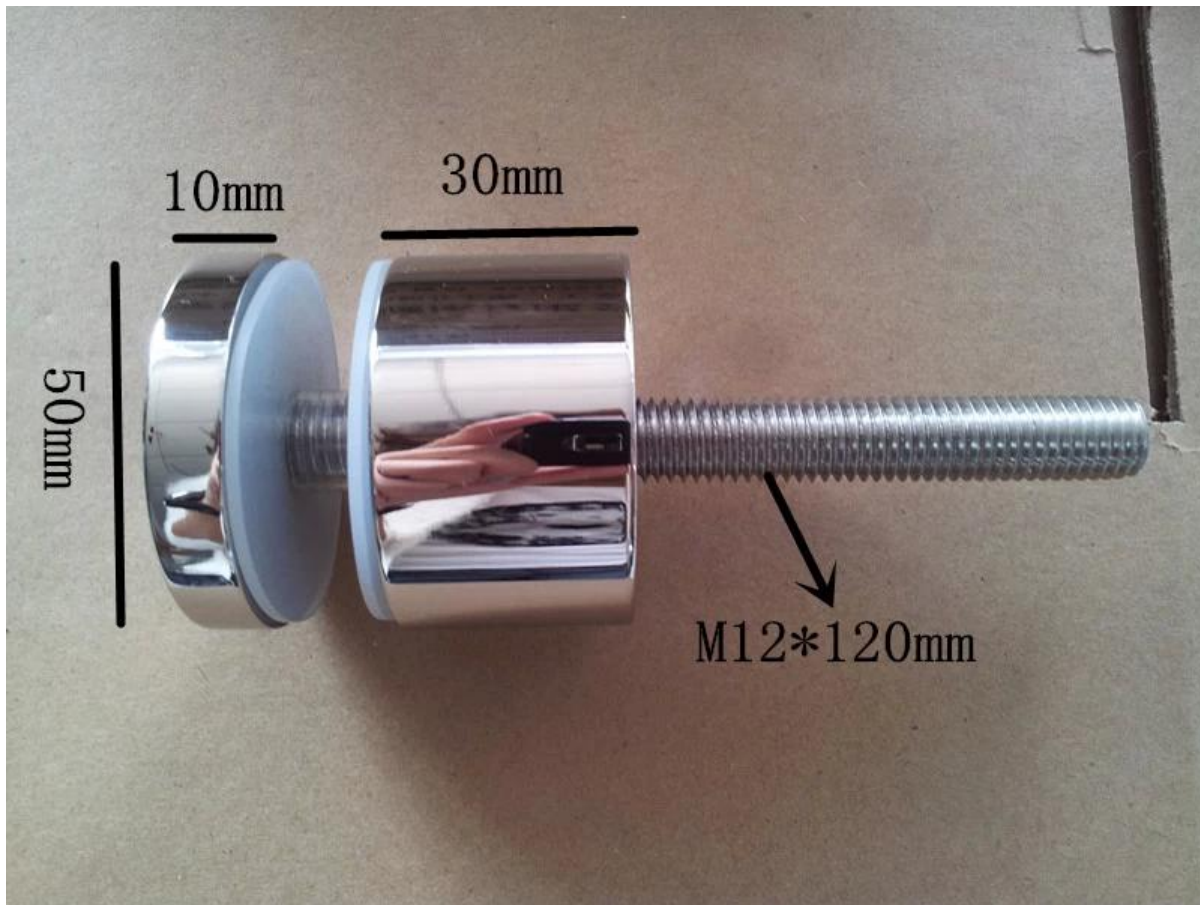

Huisdecoratie helder uitzicht indoor trap
frameloze glas standoff balustrade

[roestvrij staal impasse bout](#)

- 316 roestvrij staal
- geborstelde afwerking, gemakkelijk te onderhouden
- Diameter van 50 mm, 50 * 12mm cap, 50 * 30mm lichaam, M12 * 120 bolt beton mount

afmetingen voor impasse bout

we hebben ook standoff bout met hout mount schroef

timber decking standoff TSF-50

afmetingen voor houten schroef standoff bolt

深圳市朗馳商賈有限公司 SHENZHEN LAUNCH CO., LTD.				Surface treatment		Proport:
Design	Jacky	Drawing NO: SF-68		Material		1:1
Check		Name: Standoff		No note of entity size tolerance		
Craft				Linear tolerance	X	±0.1
					XX	±0.1
Quantity	Total	Page	Audit	Revision	XXX	±0.1
				⊕	X	±1'
			Approve	VO01	XX	±0.5*

10-12mm holder gehard glas

indoor trap frame loze glas impasse balustrade

Voel je vrij om [stuur ons onderzoek](#) om een offerte te krijgen!

Celia

Shenzhen Launch Co, Ltd

nieuwe Toe te voegen: B5-003, 5 / F-Block 3, Yilida Building, No. 1092 Nanshan Road, Nanshan District, Shenzhen, China, postcode 518054