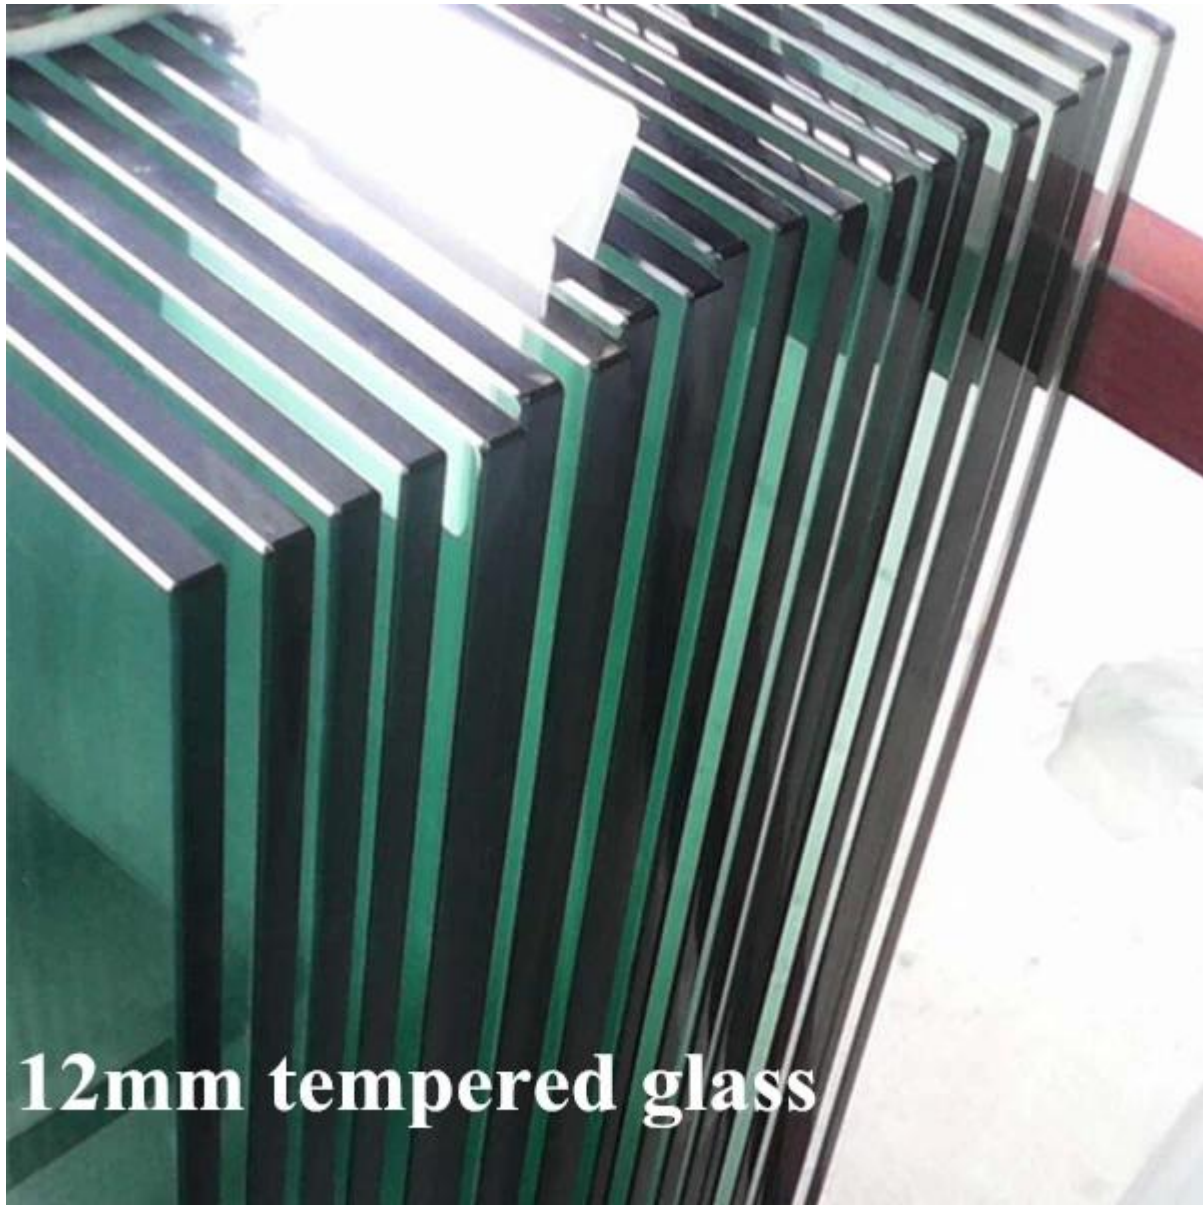

indoor trap frame loze glas impasse balustrade