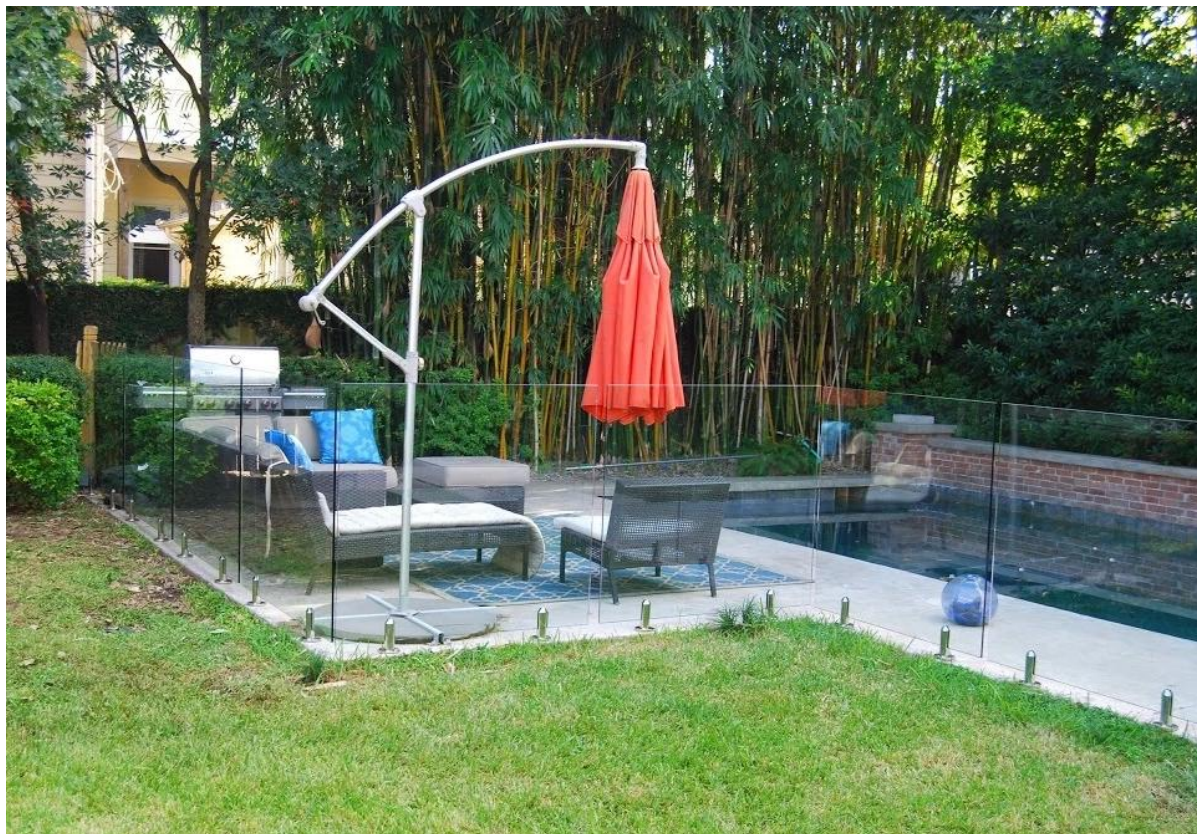

inox 316 duplex 2205 zwembad hek tuiten frameeloze glazen balustrade rail

1. inox 316 duplex 2205 zwembad hek tuiten specificatie,

1. Materiaal: Roestvrij staal 316 / duplex 2205.
2. Afwerking: satijn of glanzend gepolijst.
3. Voor glasdikte: 10-13.52mm.
4. Model No. SBM: Vierkante bodemplaat spon.
5. Model No. RBM: Round bodemplaat spon.
6. Model No. SCM: square kernboor spon.
7. Model No. RCM: Round kernboor spon.

2. 4 modellen inox 316 duplex 2205 zwembad hek tuiten,

SBM

RBM

SCM

RCM

Bedankt voor uw bezoek, Elke belanghebbende of behoeften, neem dan vrijblijvend contact met mij op:

Joey Lan

Shenzhen Launch Co, Ltd