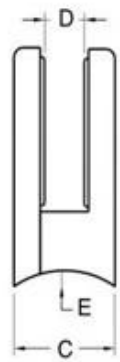

Model: G105R

glas D klem met een boog terug voor ronde paal

12 mm dikte glaspaneel te passen

G105R g; kont klem dimensie: 58 * 45 * 28 * 14

G105R glas klem gewicht: 249g

roestvrij staal gepolijst of RVS geborsteld oppervlak

spiegel of gesatineerd

RVS 304 of RVS 316 materiaal

voor satijnen afwerking, kijk dan hieronder foto:

voor spiegelende afwerking, kijk dan hieronder foto:

voor G105R dimensie tekenen, kijk dan hieronder:

Item No.	A	B	C	D	E
G103R	52	40	22	8	R-21.5
G104R	52	40	26	12	R-21.5
G105R	58	45	28	14	R-25.4
Suitable for 6-12mm glass					