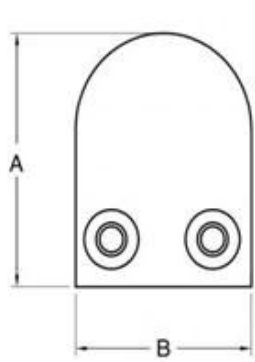

Model: G105R

glas D klem met een boog terug voor ronde paal

12 mm dikte glaspaneel te passen

G105R g; kont klem dimensie: 58 * 45 * 28 * 14

G105R glas klem gewicht: 249g

roestvrij staal gepolijst of RVS geborsteld oppervlak

spiegel of gesatineerd

RVS 304 of RVS 316 materiaal

voor satijnen afwerking, kijk dan hieronder foto:

voor spiegelende afwerking, kijk dan hieronder foto:

voor G105R dimensie tekenen, kijk dan hieronder:

Item No.	A	B	C	D	E
G103R	52	40	22	8	R-21.5
G104R	52	40	26	12	R-21.5
G105R	58	45	28	14	R-25.4
Suitable for 6-12mm glass					