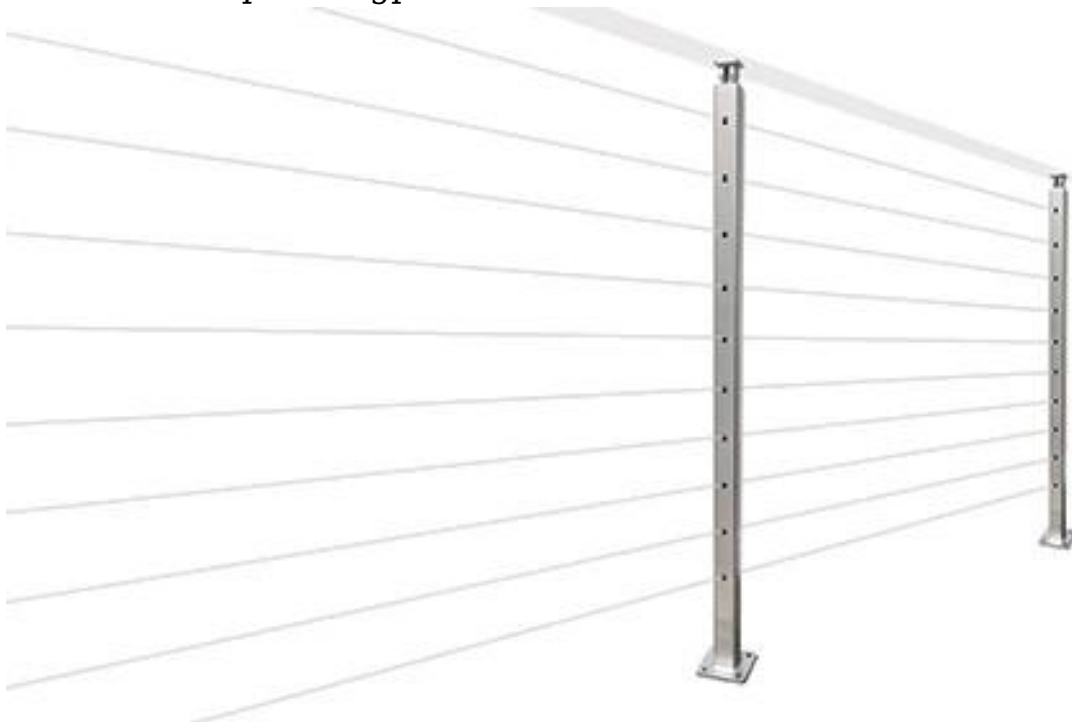

Shenzhen Launch biedt glazen traliewerkpakketten voor binnenontwerp, de **bestverkopende elegante model** - alle roestvrijstalen kabelgootkits.

Kenmerken-

- ALLE roestvrij staal, elegante look!
- square & round beide beschikbaar, maar SQUARE is populairder
- kabels kunnen 3 mm 4 mm en 5 mm diameter zijn
- Top leuning rechthoekig 50 * 25mm

Foto's van trapleuningpalen-

LCH-213

LCH-214

Zwarte kleur RVS trap kabelhekpaal is ook beschikbaar -

Productiefoto's van kabelhekposten

Projectfoto's van glazen traliewerkkits voor binnenhuisarchitectuur-