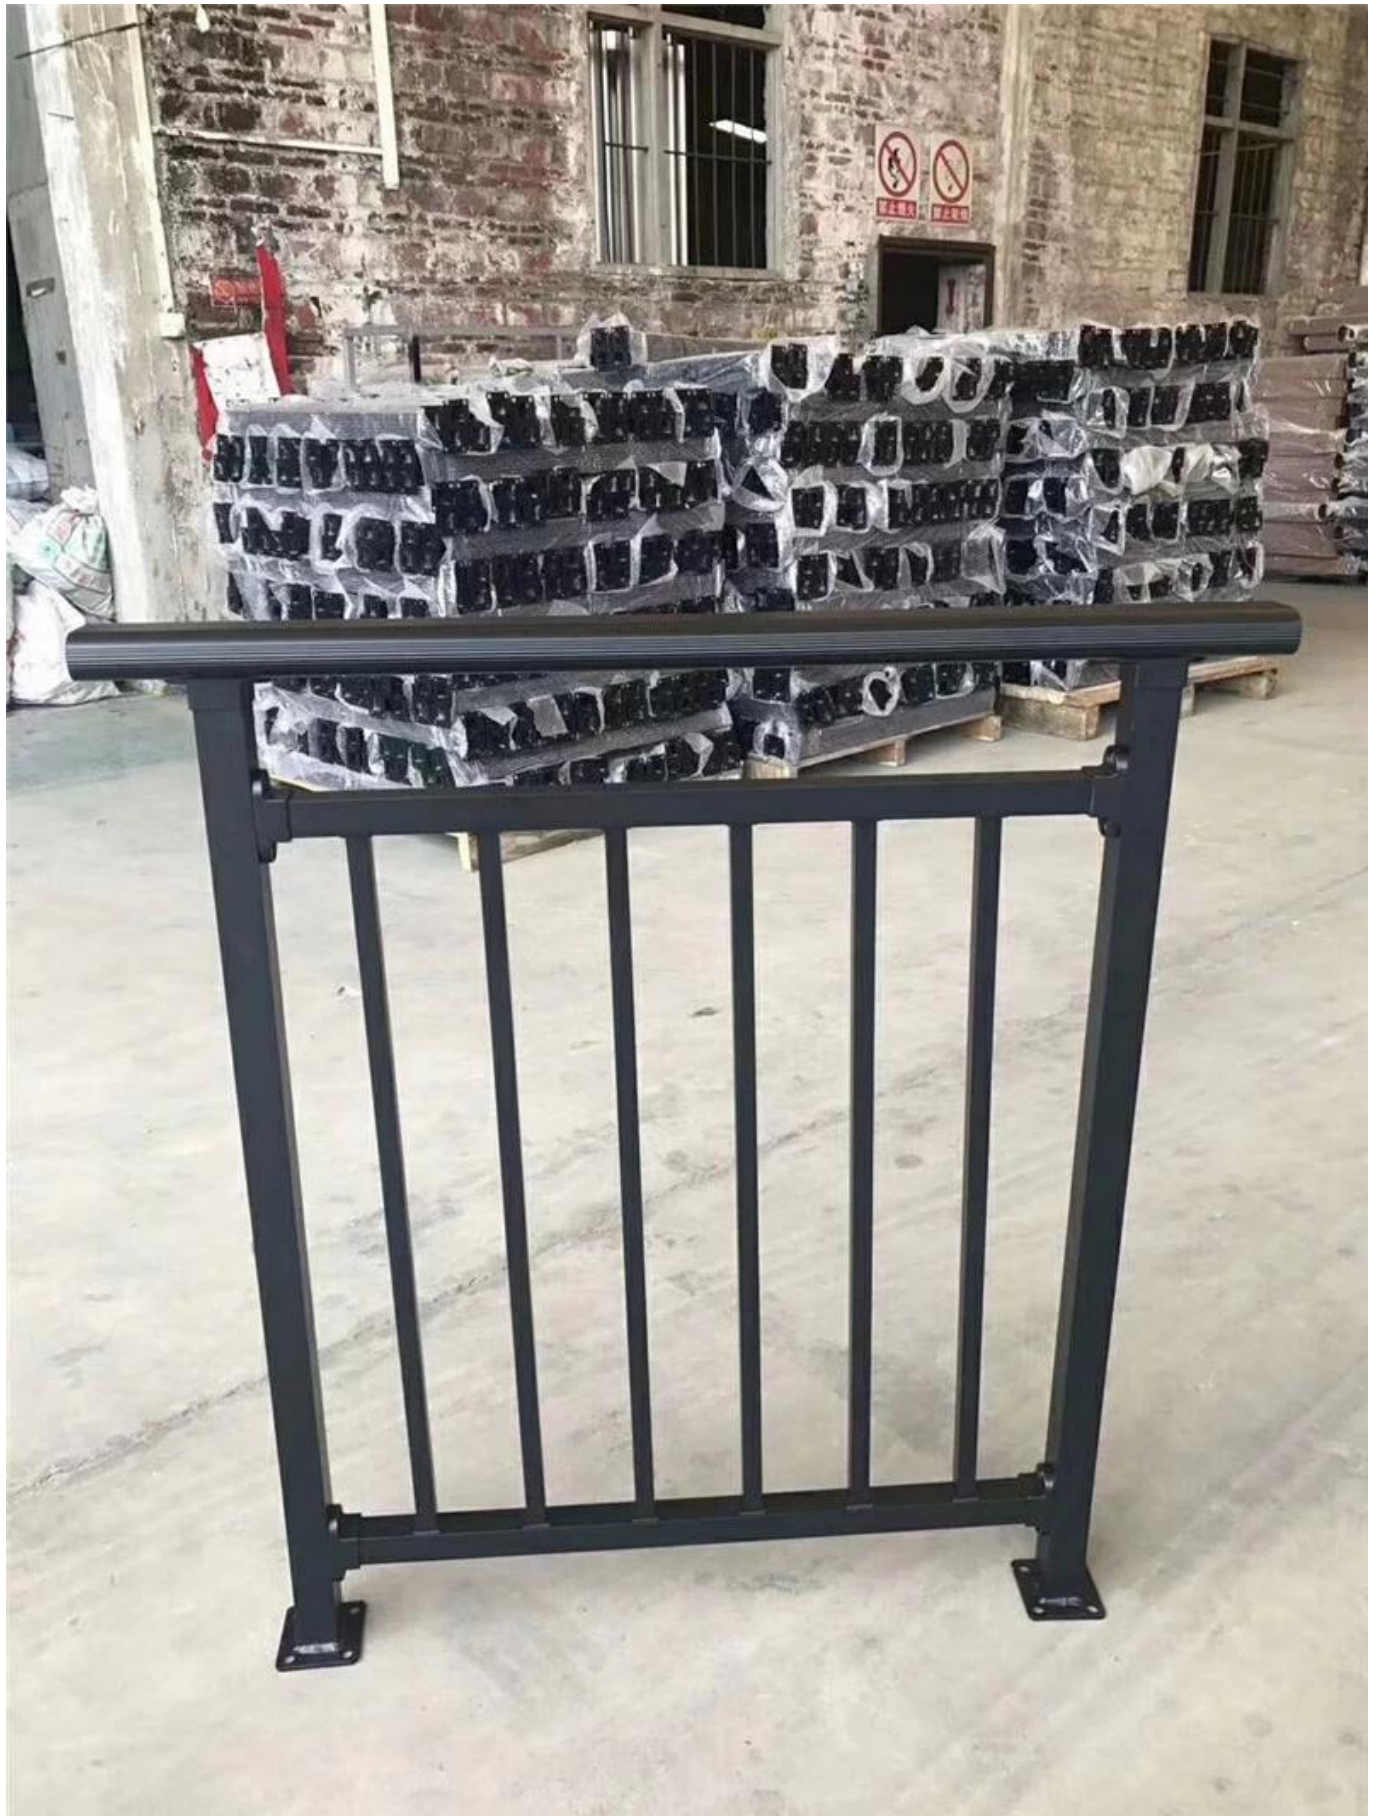

Modern design goedkope prijs zwarte coating aluminium balustradesystemen voor balkonleuningen. Vanwege de duurzaamheid en lage kosten is het ontwerp van de aluminium balustrade het meest populair in commerciële en residentiële bouwtoepassingen.

I. Specificaties. van aluminium balustrade leuning -

Railing specificaties

- Aluminium materiaal, zwarte poedercoating
- Post: 40 * 40 * 1,5 mm
- Bovenste leuning 40 * 40 * 1,5 mm
- Kleine verticale paal 20 * 20 * 1,5 mm
- Hoogte reling (grond tot bovenkant) 1200 mm