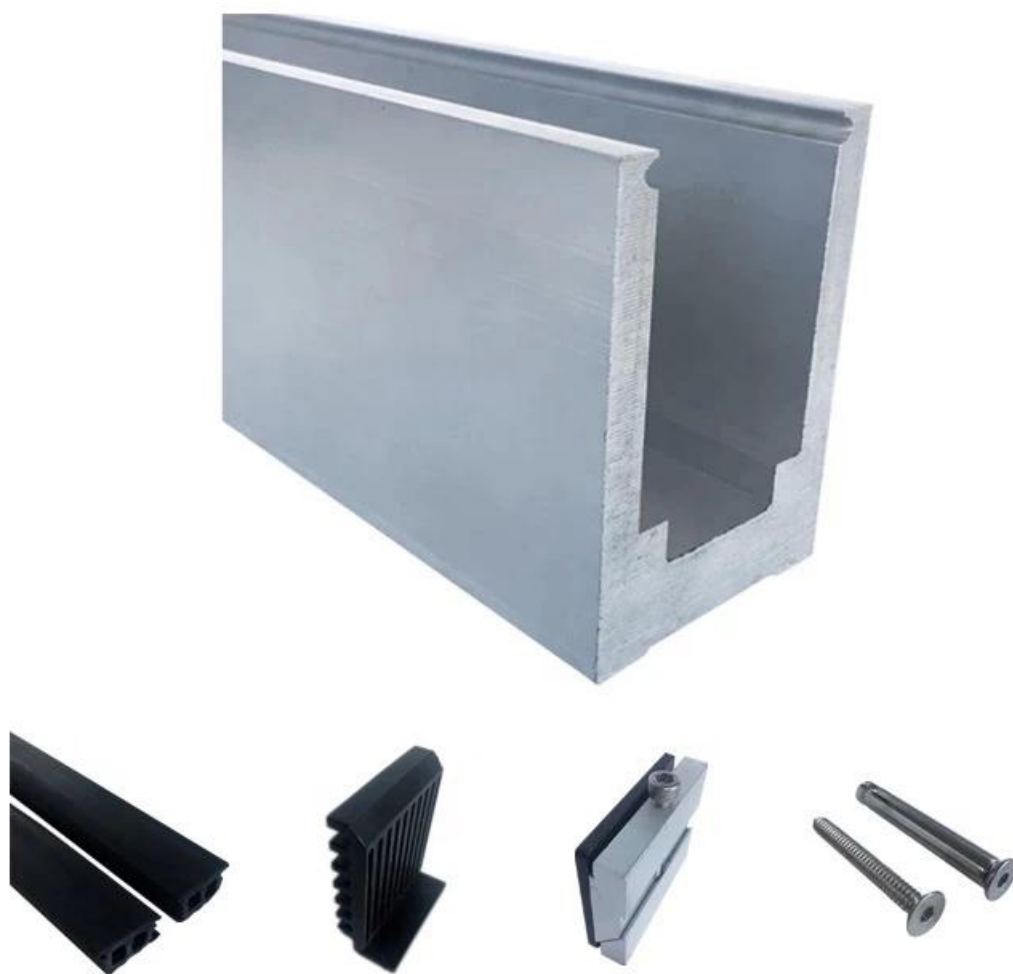

Buitenbalustrades van aluminiumglas / u-kanaalleuning / aluminium glazen balustrade voor frameless glazen balkonleuningontwerpen.

Kenmerken van aluminium U-kanaal glazen balustrade leuning -

- Massief type basis U-kanaal Afmeting: 102 * 67 (mm)
- Voor gebruik met 17,52 mm dik glas 3 meter / stuk
- Elk stuk bevat de fittingen: waterprooftape 6m, aluminium plastic fittingen 9 sets, expansieschroeven 9 stuks

Projectfoto's van buitenbalustrades van aluminiumglas U-kanaalleuning aluminium glazen balustrade-