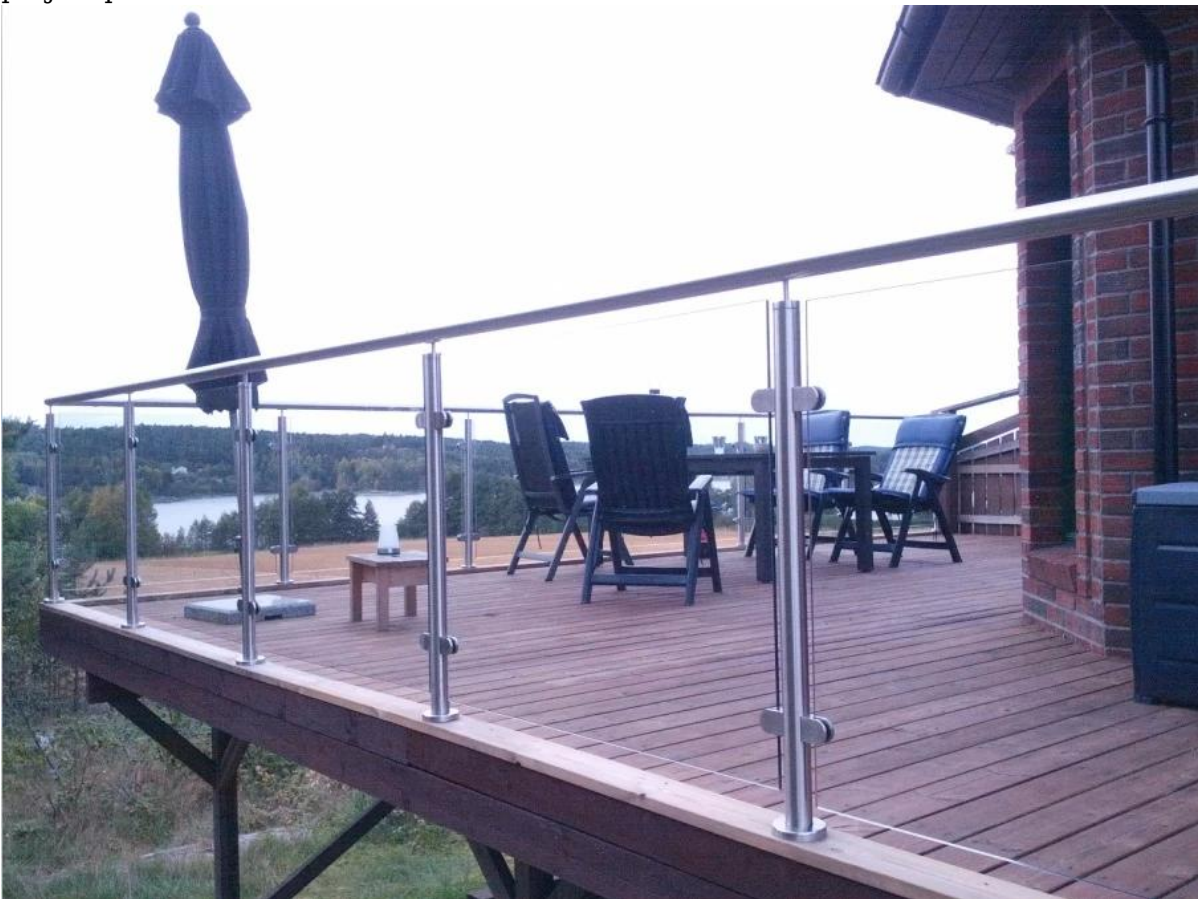

inpakken pic