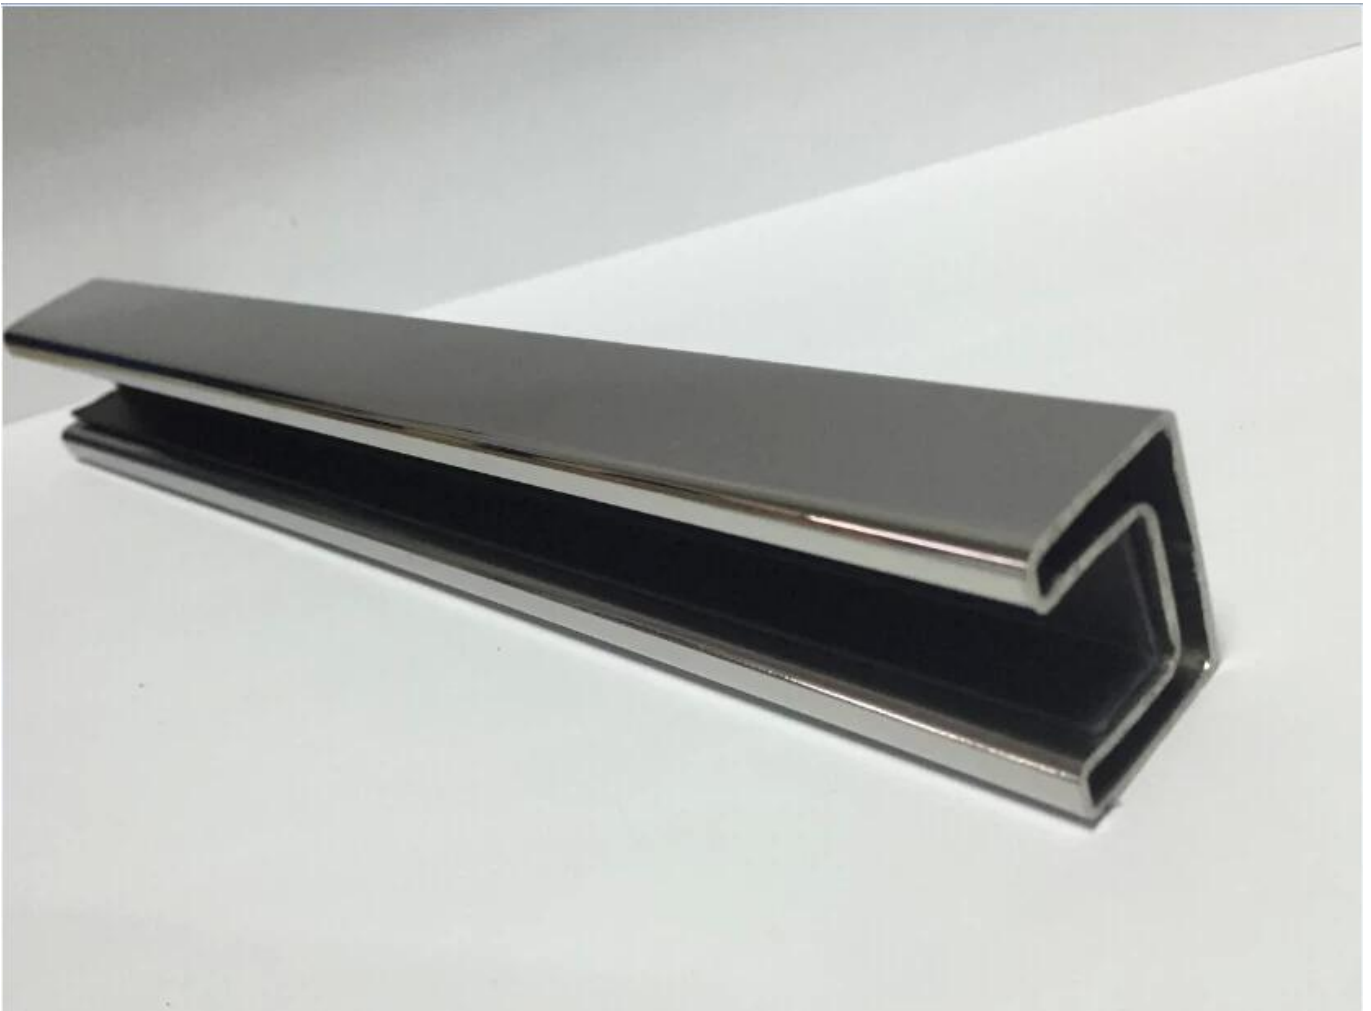

buiten roestvrij staal 316 sleuven buis boven leuning voor glas hek en glazen balustrade

Om uw glas schutting of glazen balustrade veel meer veilig te maken en om het er perfect en beter te voelen, Shenzhen Launch bieden u een andere optie --- glazen hek met schuimspaan uit de tube top leuning.

Hier is de specificatie voor schuimspaan uit de tube:

- 304 roestvrij staal voor binnen hek
- 316 roestvrij staal voor buiten hek
- satijn of spiegel afwerking voor de sleuf buis
- ronde of vierkante modellen
- roestvrij stalen fittingen omvatten eindkappen, muur connectoren, schrijnwerkers en plastic kanalen.

Pls zie de foto's van schuimspaan en fittingen:

Square slot handrail series

Round slot handrail series

Zie de foto's van de glazen omheining met schuimspaan uit de buis boven het spoor:

Bedankt voor uw mening Elke needs of een vraag, neem dan contact met me vrij: