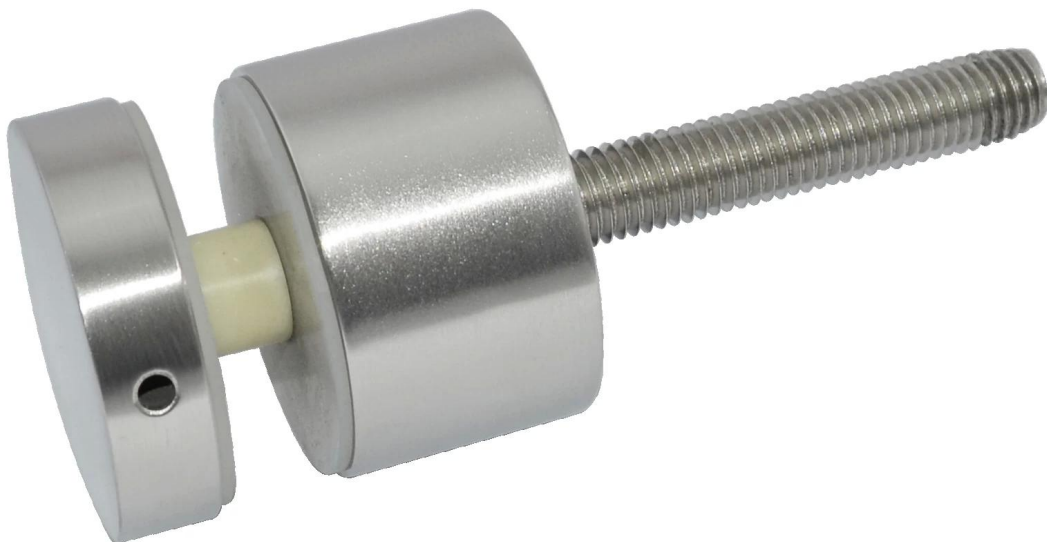

zwembad hek hardware roestvrij staal glas spon

Model nr .: SBM-2 (Sqaure bodemplaat spon)
materiaal: roestvrij steel 316, 316l, duplex 2205
afwerking: spiegel of satijn gepolijst
voor glasdikte: 10mm-13.52mm

SBM-2

SBM

Mirror

Satin

Inpakken

project tonen

Standoff

Heeft u interesse in onze producten, ga dan naar onze [Startpagina](#) of contact met mij op for meer details.